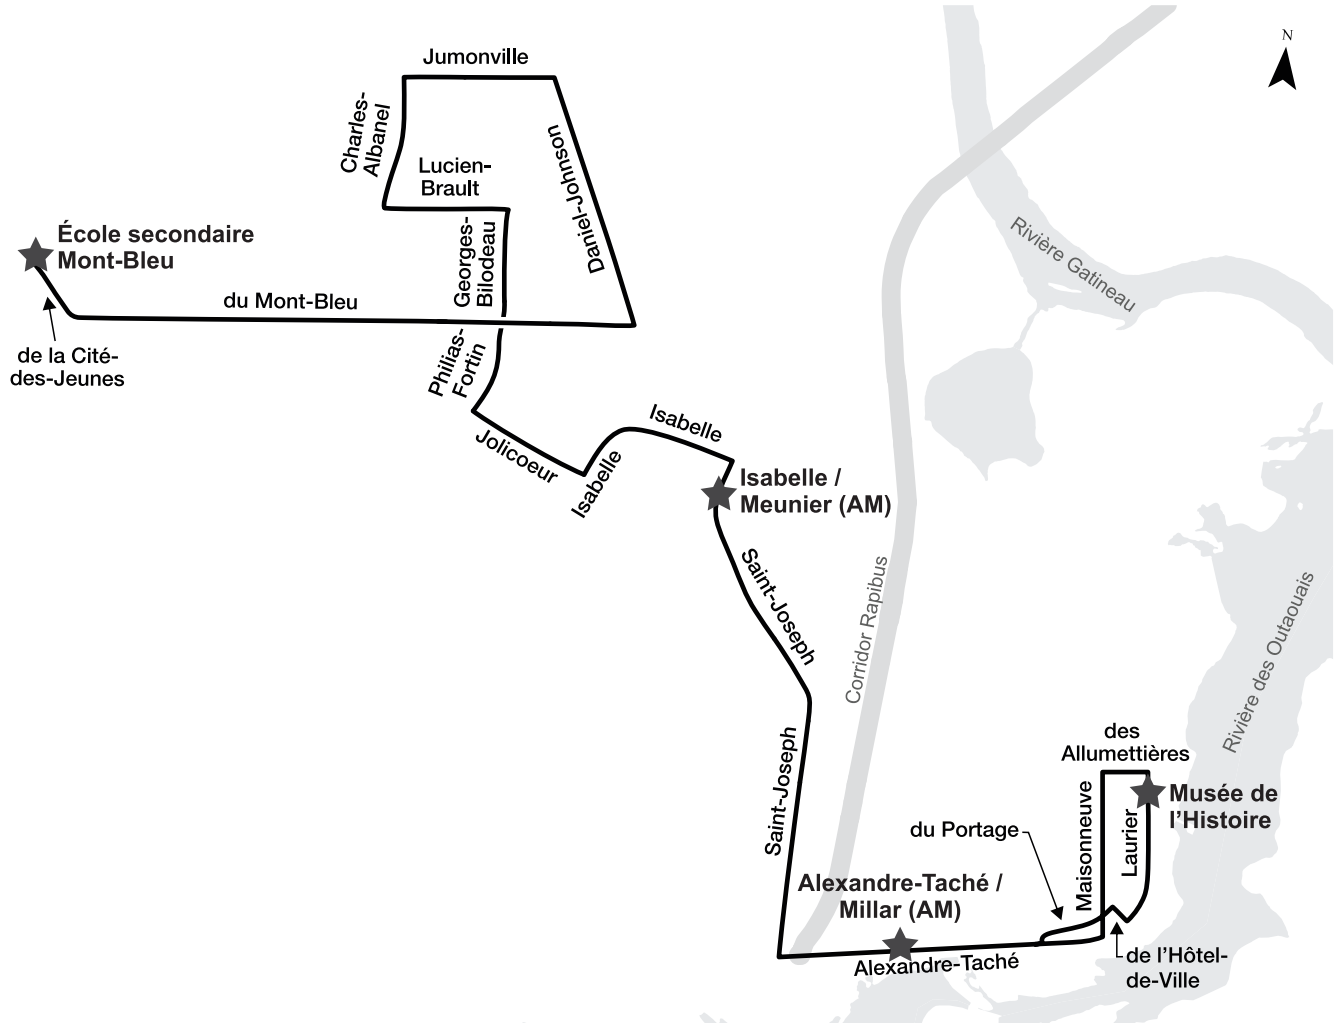

Horaire

Matinée				
de l'Amérique-Française/ Vanier	d'Europe/ d'Andromède	du Plateau/ Saint-Raymond	Cité-des-Jeunes/ Bédard	École secondaire Mont-Bleu
6:53	7:01	7:11	7:31	7:36
6:55	7:03	7:13	7:33	7:38

Après-midi				
École secondaire Mont-Bleu	Cité-des-Jeunes/ Bédard	du Plateau/ Saint-Raymond	d'Europe/ d'Andromède	de l'Amérique-Française/ Vanier
14:55	15:03	15:08	15:18	15:25

Après-midi				
École secondaire Mont-Bleu	Riel/Isabelle	Saint-Raymond/Corbeil	Corbeil/Thérien	Cégep Gabrielle-Roy
14:55	15:04	15:09	15:11	15:15

Parcours

Horaire

Matinée			
Parc-o-bus Freeman	Hautes-Plaines/ du Terroir	Marie-Burger/ Cité-des-Jeunes	École secondaire Mont-Bleu
7:19	7:30	7:35	7:44

Après-midi		
École secondaire Mont-Bleu	Marie-Burger/ Cité-des-Jeunes	POB Freeman
14:55	15:00	15:13
14:55	15:00	15:13

Horaire

Matinée				
Musée de l'histoire	Alexandre-Taché/ Millar	Saint-Joseph/ René-Marengère	Daniel-Johnson/ Jumonville	École secondaire Mont-Bleu
7:12	7:21	7:34	7:43	7:50
-	7:23	7:36	7:45	7:52

Ligne 449 RIVERMEAD

Parcours

Horaire

Matinée		
Parc-o-bus Rivermead	du Plateau/ Saint-Raymond	École secondaire Mont-Bleu
6:58	7:18	7:43

Après-midi		
École secondaire Mont-Bleu	du Plateau/ Saint-Raymond	Parc-o-bus Rivermead
14:55	15:10	15:29