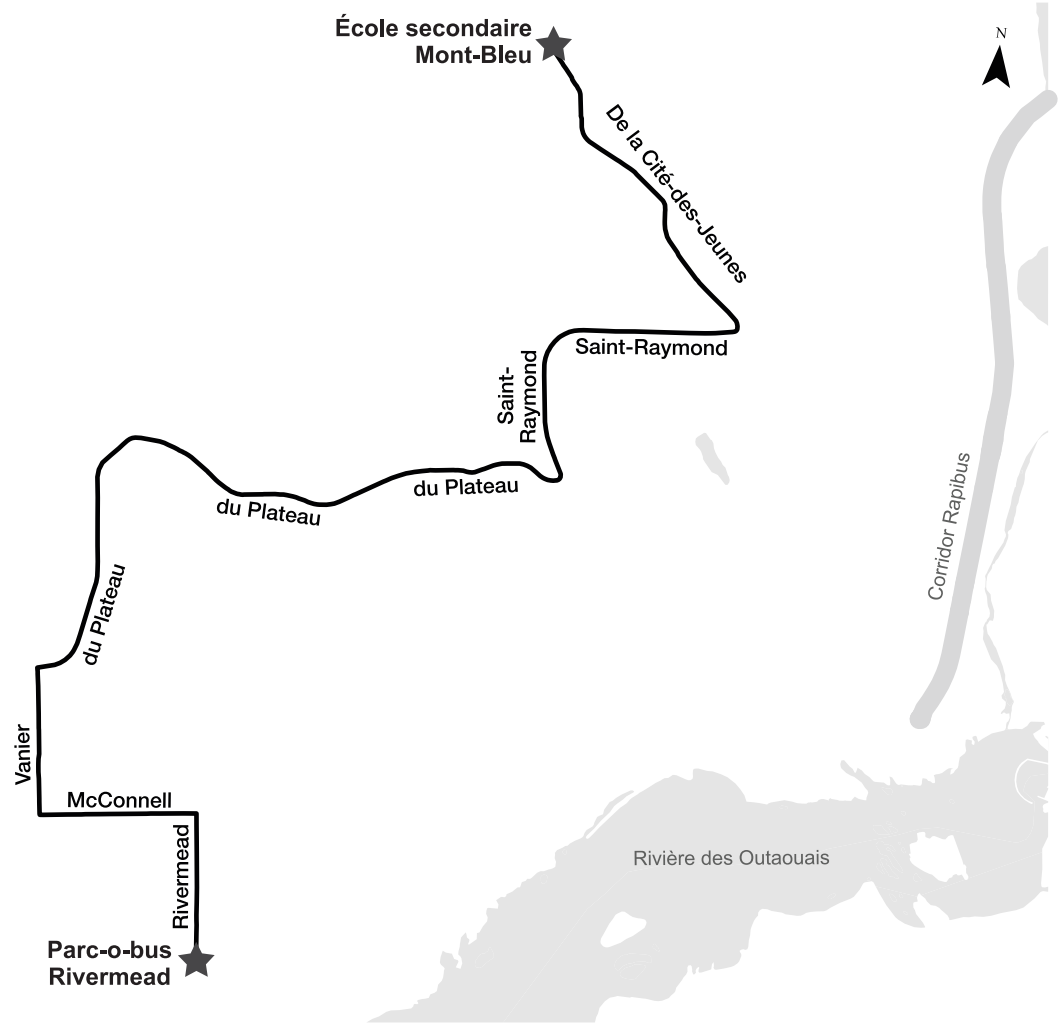

Ligne 449 RIVERMEAD

Parcours

Horaire

Matinée		
Parc-o-bus Rivermead	du Plateau/ Saint-Raymond	École secondaire Mont-Bleu
6:58	7:18	7:43

Après-midi		
École secondaire Mont-Bleu	du Plateau/ Saint-Raymond	Parc-o-bus Rivermead
14:55	15:10	15:29