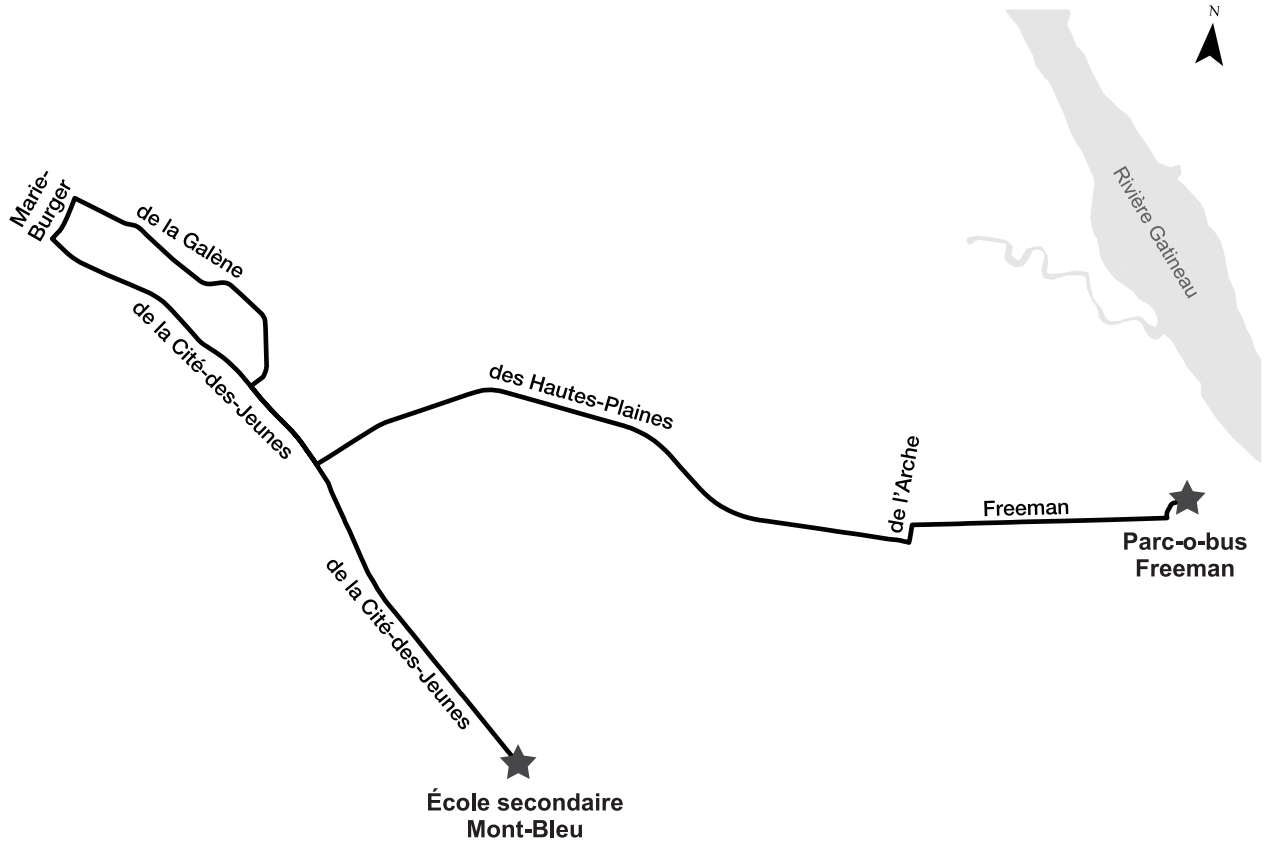

Parcours

Horaire

Matinée			
Parc-o-bus Freeman	Hautes-Plaines/ du Terroir	Marie-Burger/ Cité-des-Jeunes	École secondaire Mont-Bleu
7:19	7:30	7:35	7:44

Après-midi		
École secondaire Mont-Bleu	Marie-Burger/ Cité-des-Jeunes	POB Freeman
14:55	15:00	15:13
14:55	15:00	15:13