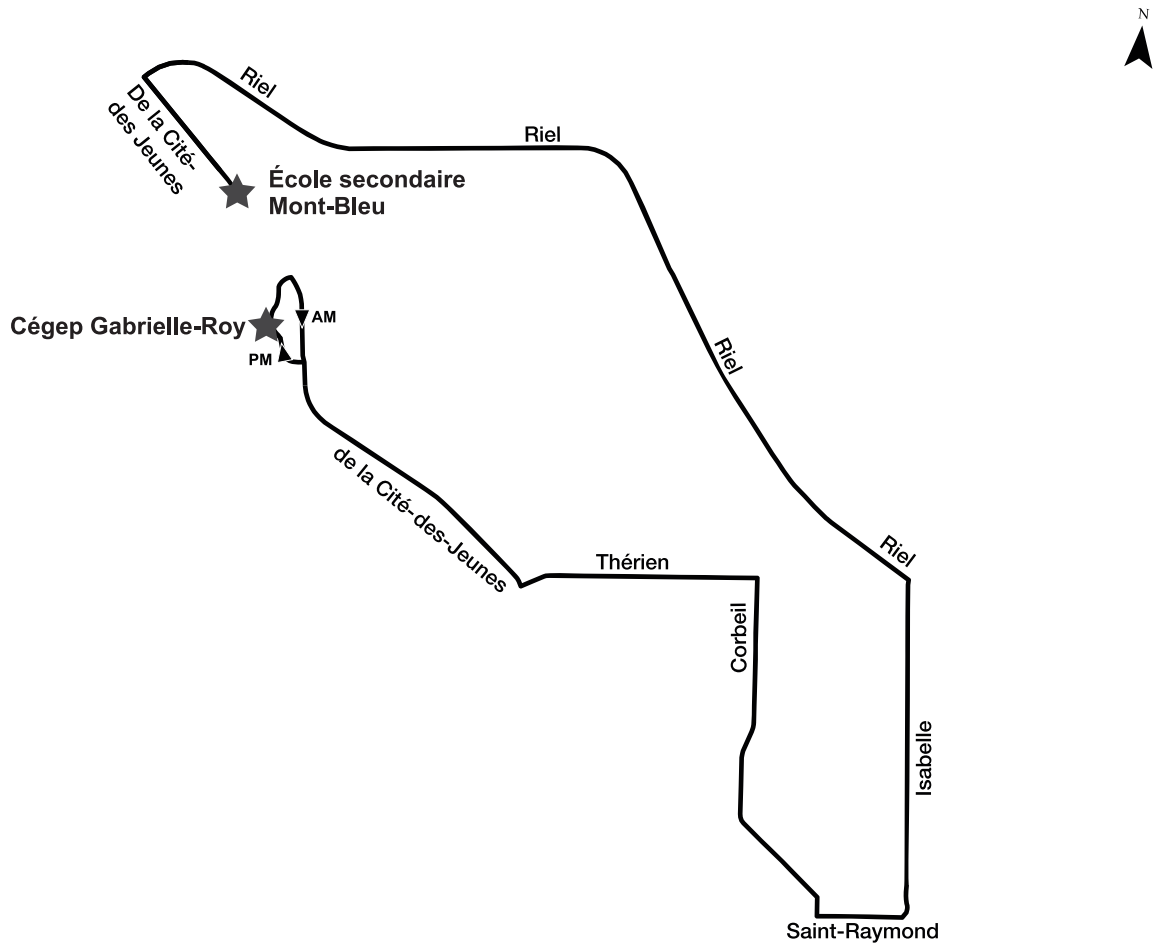

Horaire

Matinée				
de l'Amérique-Française/ Vanier	d'Europe/ d'Andromède	du Plateau/ Saint-Raymond	Cité-des-Jeunes/ Bédard	École secondaire Mont-Bleu
6:53	7:01	7:11	7:31	7:36
6:55	7:03	7:13	7:33	7:38

Après-midi				
École secondaire Mont-Bleu	Cité-des-Jeunes/ Bédard	du Plateau/ Saint-Raymond	d'Europe/ d'Andromède	de l'Amérique-Française/ Vanier
14:55	15:03	15:08	15:18	15:25

Ligne 426

PLATEAU

Parcours

Horaire

Matinée				
Pink/ de la Sapinière	Pink/ des Grives	Pink/ de la Sapinière	Cité-des-Jeunes/ Bédard	École secondaire Mont-Bleu
7:17	7:20	7:25	7:34	7:39
7:18	7:21	7:26	7:35	7:40

Après-midi				
École secondaire Mont-Bleu	Cité-des-Jeunes/ Bédard	Pink/ de la Sapinière	Pink/ des Grives	Pink/ de la Sapinière
14:55	15:03	15:09	15:12	15:17

Parcours

Horaire

Matinée			
Parc-o-bus Saint-Dominique	Saint-Raymond/ Louise- Campagna	Cité-des-Jeunes/ Bédard	École secondaire Mont-Bleu
7:06	7:16	7:36	7:41
7:08	7:18	7:38	7:43

Après-midi			
École secondaire Mont-Bleu	Cité-des-Jeunes/ Bédard	du Plateau/ Saint-Raymond	Parc-o-bus Saint-Dominique
14:55	15:03	15:06	15:17

Ligne 431 RIEL

Parcours

Horaire

Matinée				
Cégep Gabrielle-Roy	Corbeil/Thérien	Saint-Raymond/Corbeil	Riel/Isabelle	École secondaire Mont-Bleu
7:26	7:32	7:35	7:40	7:49