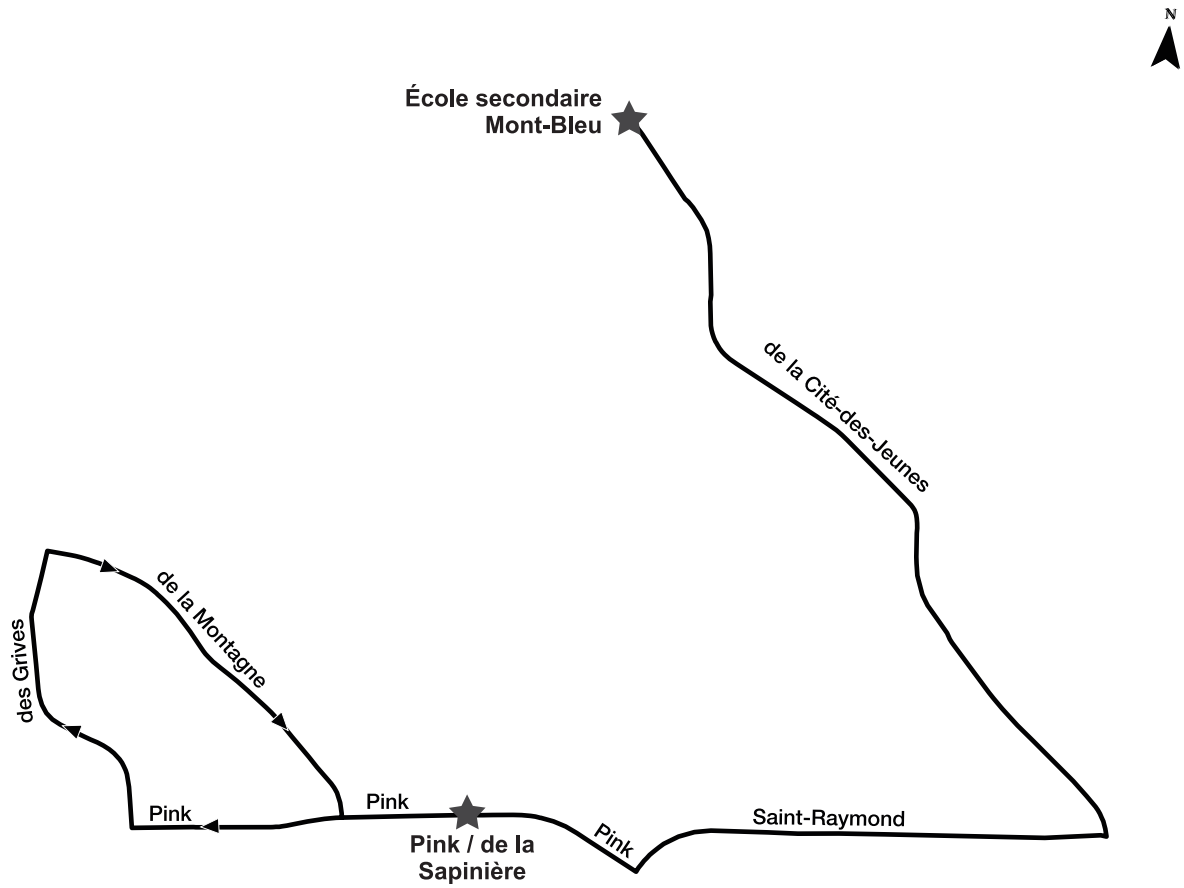

Horaire

Matinée				
de l'Amérique-Française/ Vanier	d'Europe/ d'Andromède	du Plateau/ Saint-Raymond	Cité-des-Jeunes/ Bédard	École secondaire Mont-Bleu
6:53	7:01	7:11	7:31	7:36
6:55	7:03	7:13	7:33	7:38

Après-midi				
École secondaire Mont-Bleu	Cité-des-Jeunes/ Bédard	du Plateau/ Saint-Raymond	d'Europe/ d'Andromède	de l'Amérique-Française/ Vanier
14:55	15:03	15:08	15:18	15:25

Ligne 426

PLATEAU

Parcours

Horaire

Matinée				
Pink/ de la Sapinière	Pink/ des Grives	Pink/ de la Sapinière	Cité-des-Jeunes/ Bédard	École secondaire Mont-Bleu
7:17	7:20	7:25	7:34	7:39
7:18	7:21	7:26	7:35	7:40

Après-midi			
École secondaire Mont-Bleu	Cité-des-Jeunes/ Bédard	du Plateau/ Saint-Raymond	Parc-o-bus Saint-Dominique
14:55	15:03	15:06	15:17

Ligne 431 RIEL

Parcours

Horaire

Matinée				
Cégep Gabrielle-Roy	Corbeil/Thérien	Saint-Raymond/Corbeil	Riel/Isabelle	École secondaire Mont-Bleu
7:26	7:32	7:35	7:40	7:49