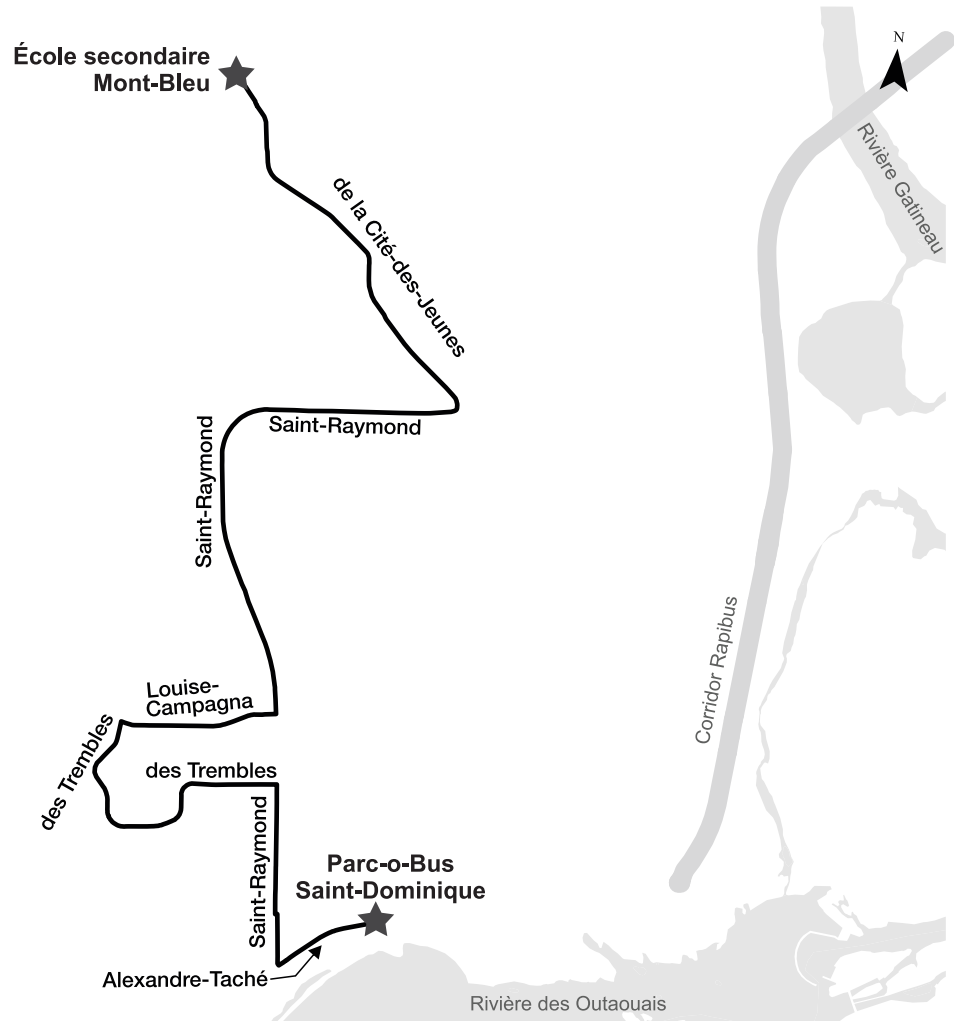

Parcours

Horaire

Matinée			
Parc-o-bus Saint-Dominique	Saint-Raymond/ Louise- Campagna	Cité-des-Jeunes/ Bédard	École secondaire Mont-Bleu
7:06	7:16	7:36	7:41
7:08	7:18	7:38	7:43

Après-midi			
École secondaire Mont-Bleu	Cité-des-Jeunes/ Bédard	du Plateau/ Saint-Raymond	Parc-o-bus Saint-Dominique
14:55	15:03	15:06	15:17