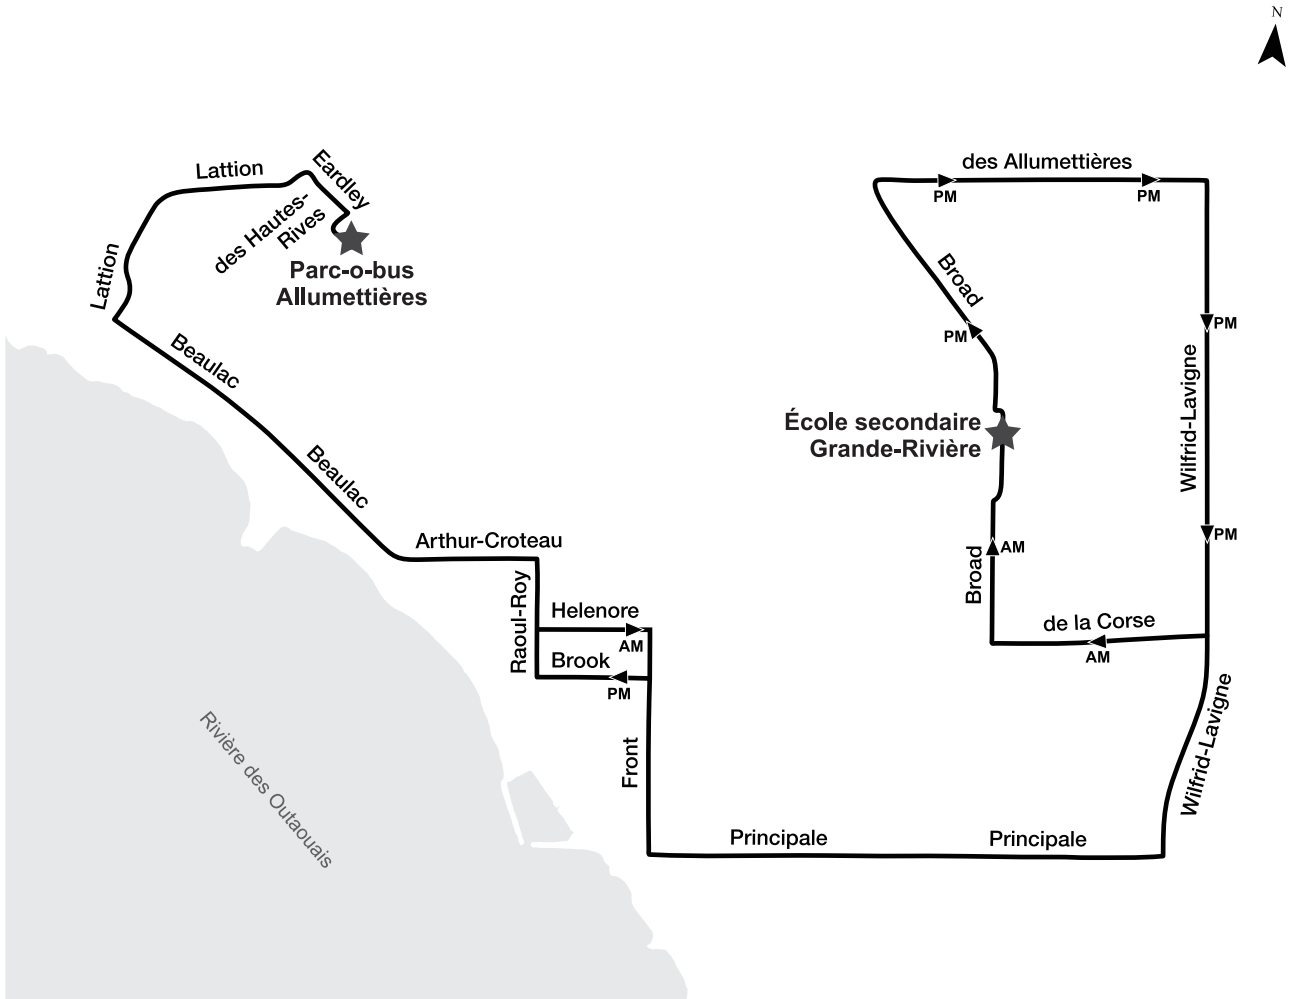

Horaire

Matinée		
Parc-o-bus des Allumettières	Wilfrid-Lavigne/ Principale	École secondaire Grande-Rivière
7:20	7:35	7:41

Après-midi		
École secondaire Grande-Rivière	Wilfrid-Lavigne/ Principale	Parc-o-bus des Allumettières
15:00	15:10	15:26