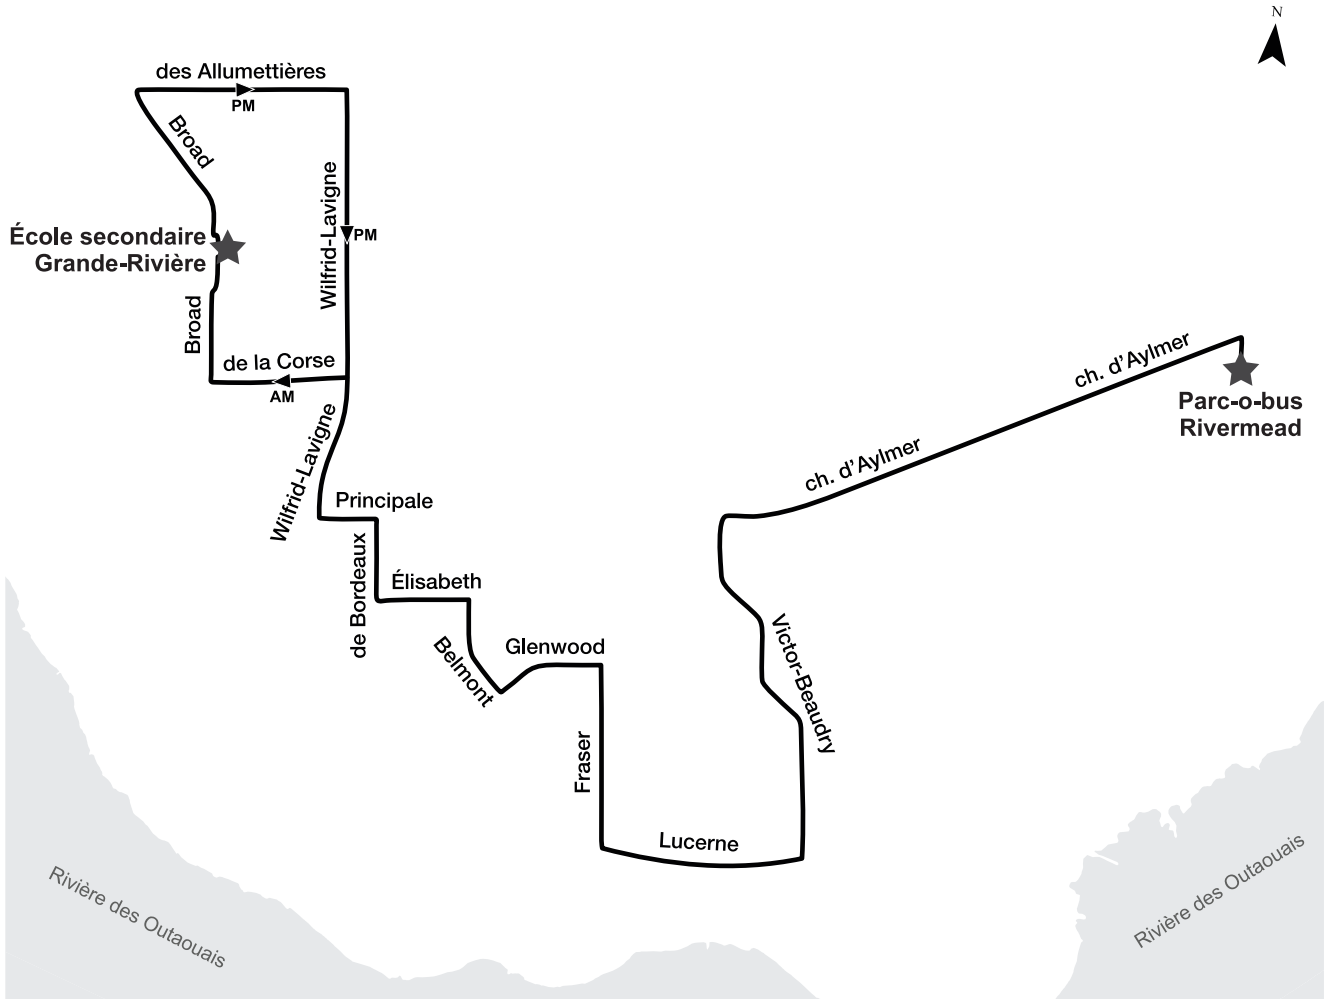

Ligne 645

WYCHWOOD

Parcours

Horaire

| Matinée | | | |
|----------------------|----------------------------|--------------------|---------------------------------|
| Parc-o-bus Rivermead | Vanier/ chemin d'Aylmer | Vanier/ Lucerne | École secondaire Grande-Rivière |
| 7:04 | 7:08 | 7:13 | 7:30 |

| Après-midi | | | |
|---------------------------------|----------------------|--------------------|----------------------|
| École secondaire Grande-Rivière | Lucerne/ Wychwood | Vanier/ Lucerne | Parc-o-bus Rivermead |
| 15:00 | 15:12 | 15:23 | 15:28 |

Horaire

| Matinée | | |
|----------------------|--------------------|---------------------------------|
| Parc-o-bus Rivermead | Lucerne/ Fraser | École secondaire Grande-Rivière |
| 7:08 | 7:18 | 7:30 |