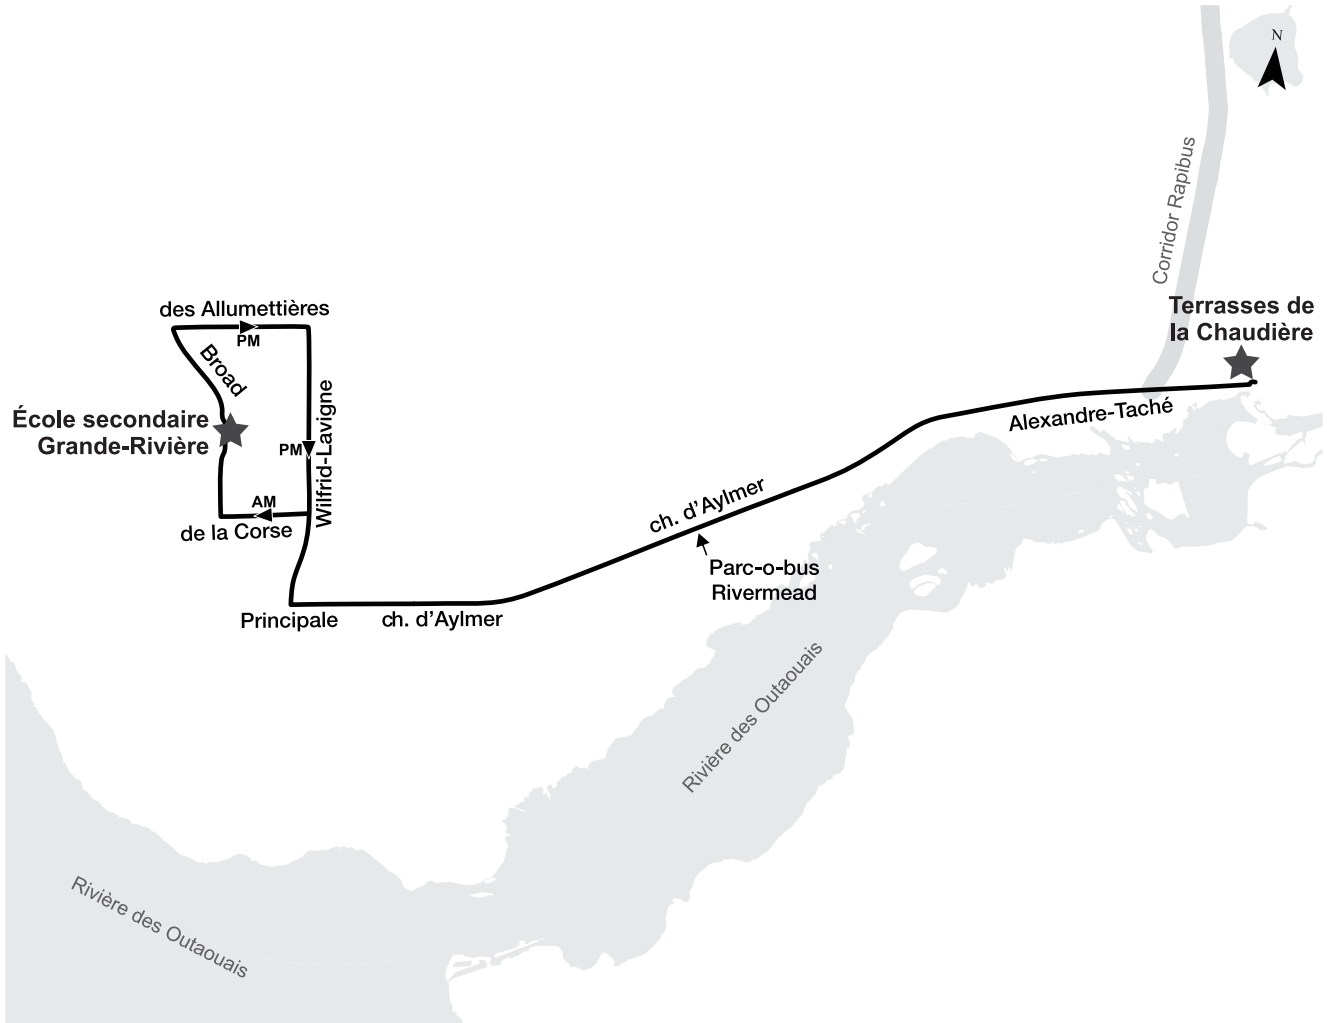

Horaire

Matinée			
Terrasses de la Chaudière	Saint-Dominique/Taché	Parc-o-bus Rivermead	École secondaire Grande-Rivière
6:59	7:07	7:14	7:30

Après-midi			
École secondaire Grande-Rivière	Wilfrid-Lavigne/chemin d'Aylmer	Parc-o-bus Rivermead	Terrasses de la Chaudière
15:00	15:12	15:23	15:35