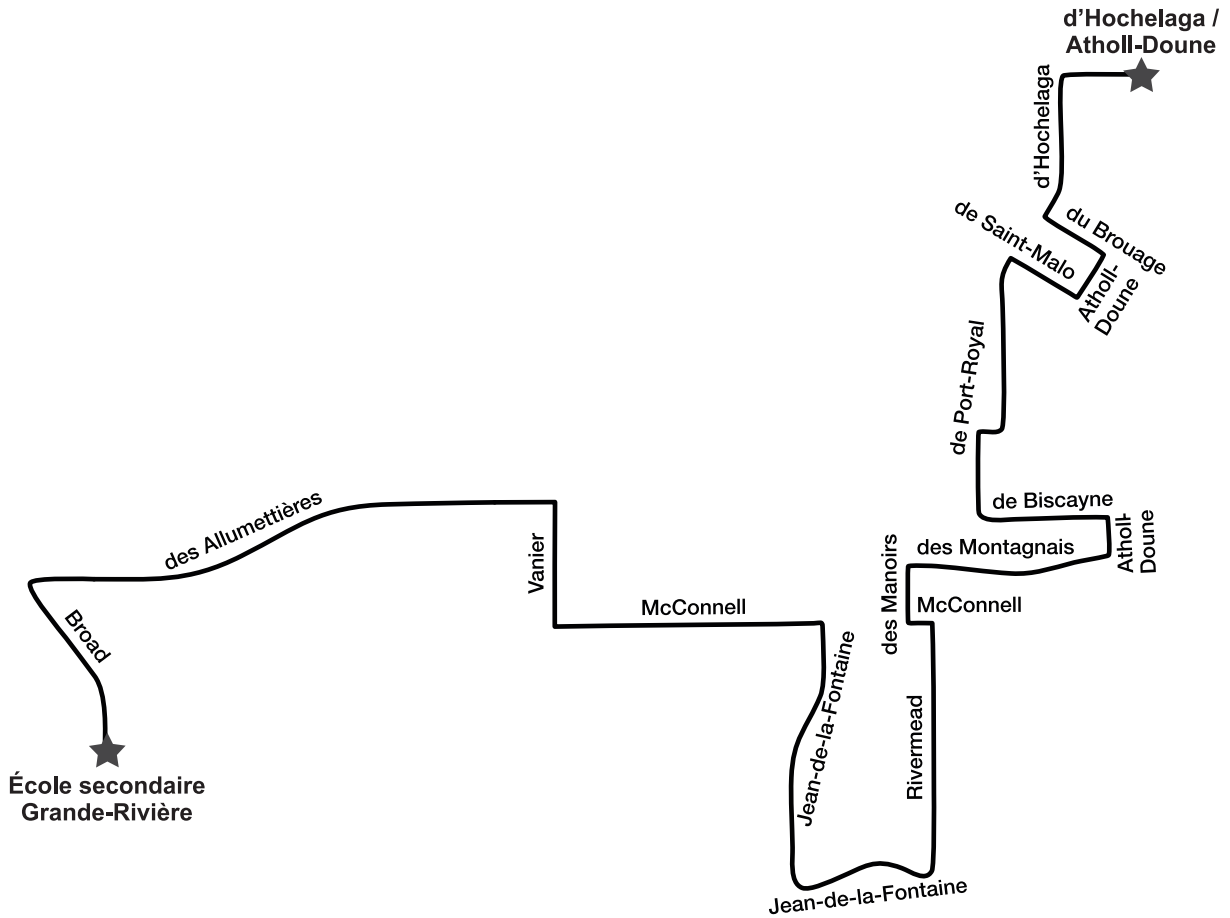

Horaire

Matinée		
d'Hochelega/ Atholl-Doone	Jean-de-la- Fontaine/ Alexandre-Dumas	École secondaire Grande-Rivière
7:01	7:14	7:25

Après-midi		
École secondaire Grande-Rivière	McConnell/ Jean-de-la- Fontaine	d'Hochelega/ Atholl-Doone
15:00	15:12	15:25