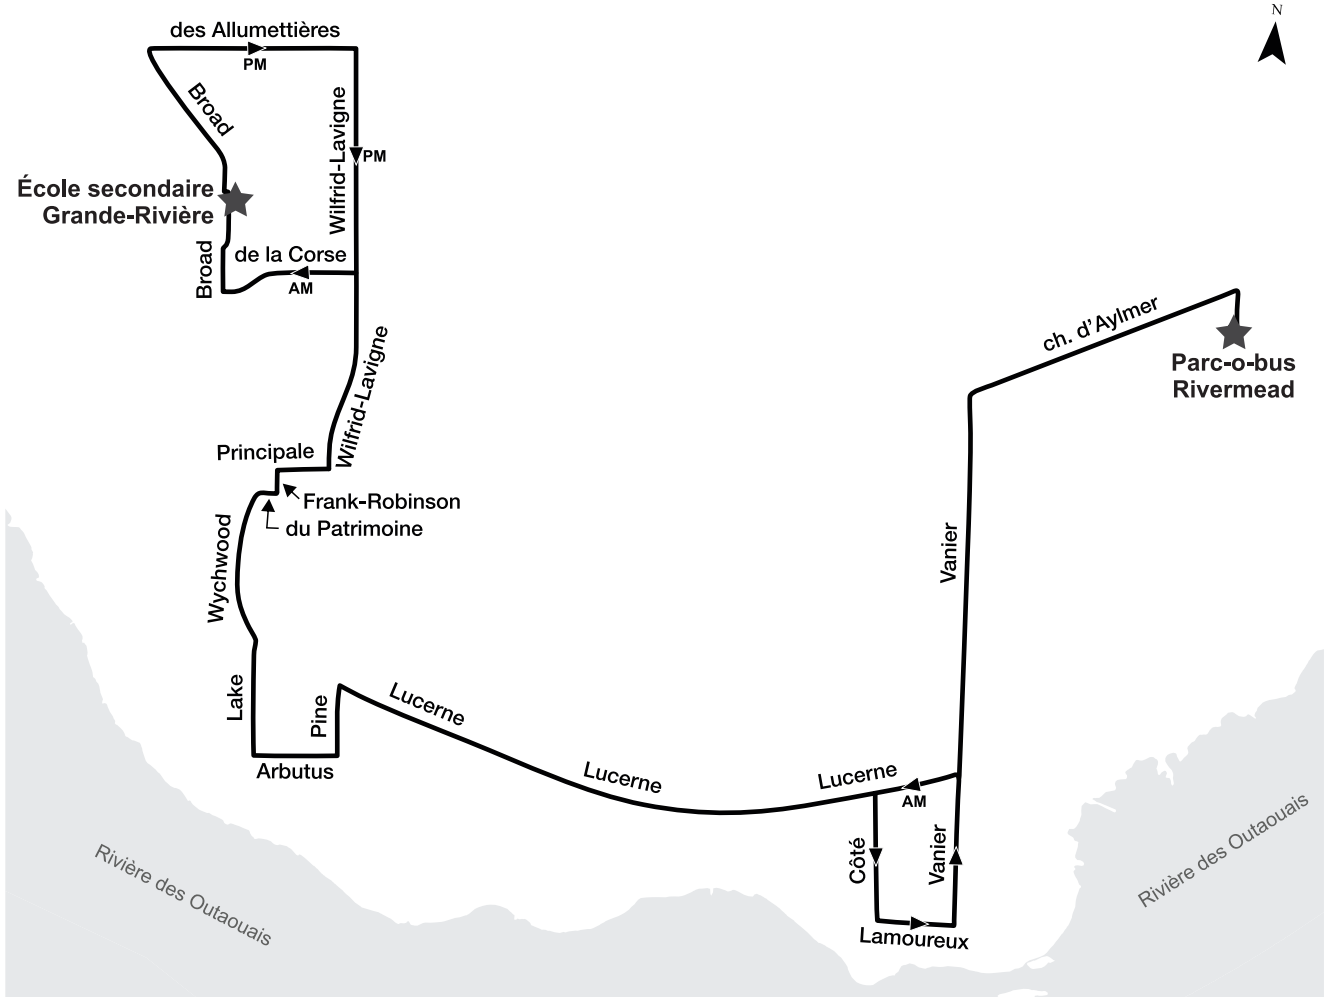

Horaire

| Matinée | | |
|------------------------------|-----------------------------|---------------------------------|
| Parc-o-bus des Allumettières | Wilfrid-Lavigne/ Principale | École secondaire Grande-Rivière |
| 7:20 | 7:35 | 7:41 |

Ligne 645

WYCHWOOD

Parcours

Horaire

| Matinée | | | |
|----------------------|----------------------------|--------------------|---------------------------------|
| Parc-o-bus Rivermead | Vanier/ chemin d'Aylmer | Vanier/ Lucerne | École secondaire Grande-Rivière |
| 7:04 | 7:08 | 7:13 | 7:30 |