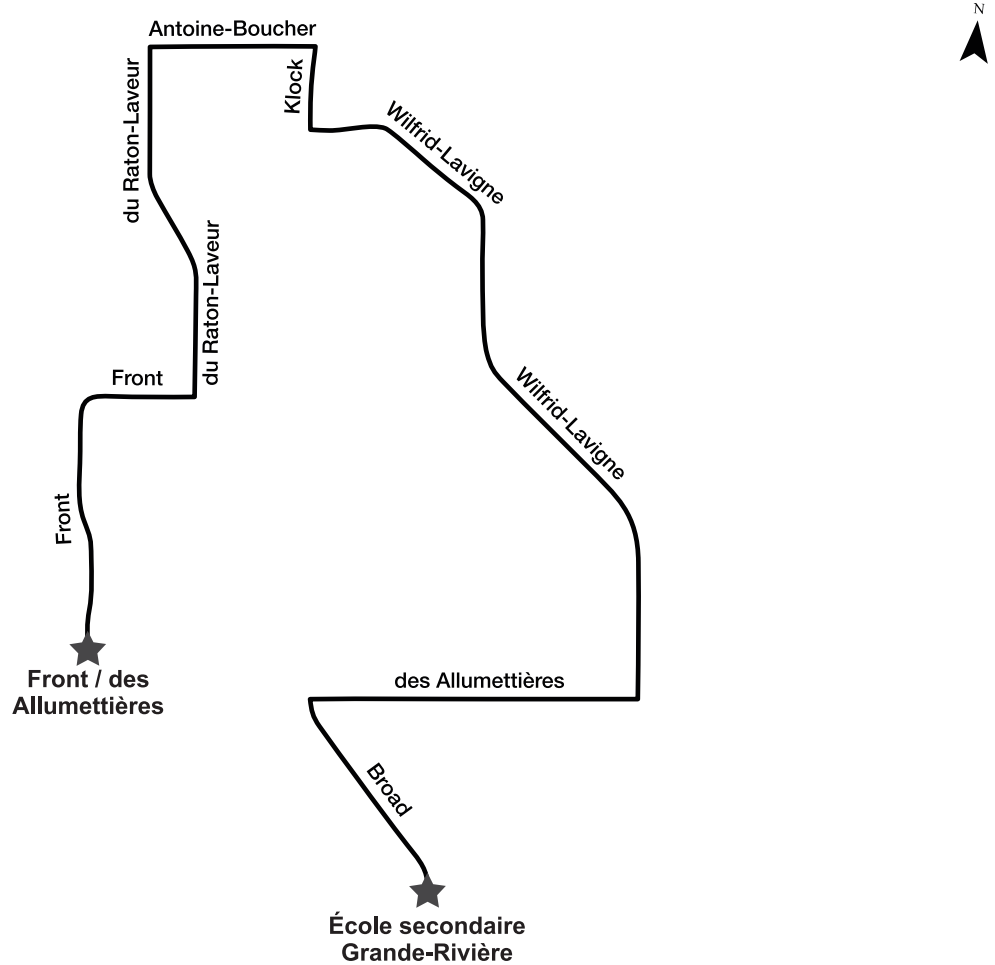

Horaire

| Matinée | | | |
|------------------------------|------------------------|-----------------------|------------------------------------|
| du Plateau/ Saint-Raymond | d'Amsterdam/ Vanier | du Plateau/ Vanier | École secondaire Grande-Rivière |
| 6:54 | 7:09 | 7:20 | 7:30 |

| Après-midi | | | |
|------------------------------------|------------------------|-------------------|------------------------------|
| École secondaire Grande-Rivière | Vanier/ d'Amsterdam | d'Europe/ Pink | du Plateau/ Saint-Raymond |
| 15:00 | 15:20 | 15:29 | 15:37 |

Parcours

Horaire

| Matinée | | |
|-----------------------------|---------------------------------------|------------------------------------|
| Front/ des Allumettières | Wilfrid-Lavigne/ des Allumettières | École secondaire Grande-Rivière |
| 7:10 | 7:24 | 7:30 |
| 7:12 | 7:26 | 7:32 |