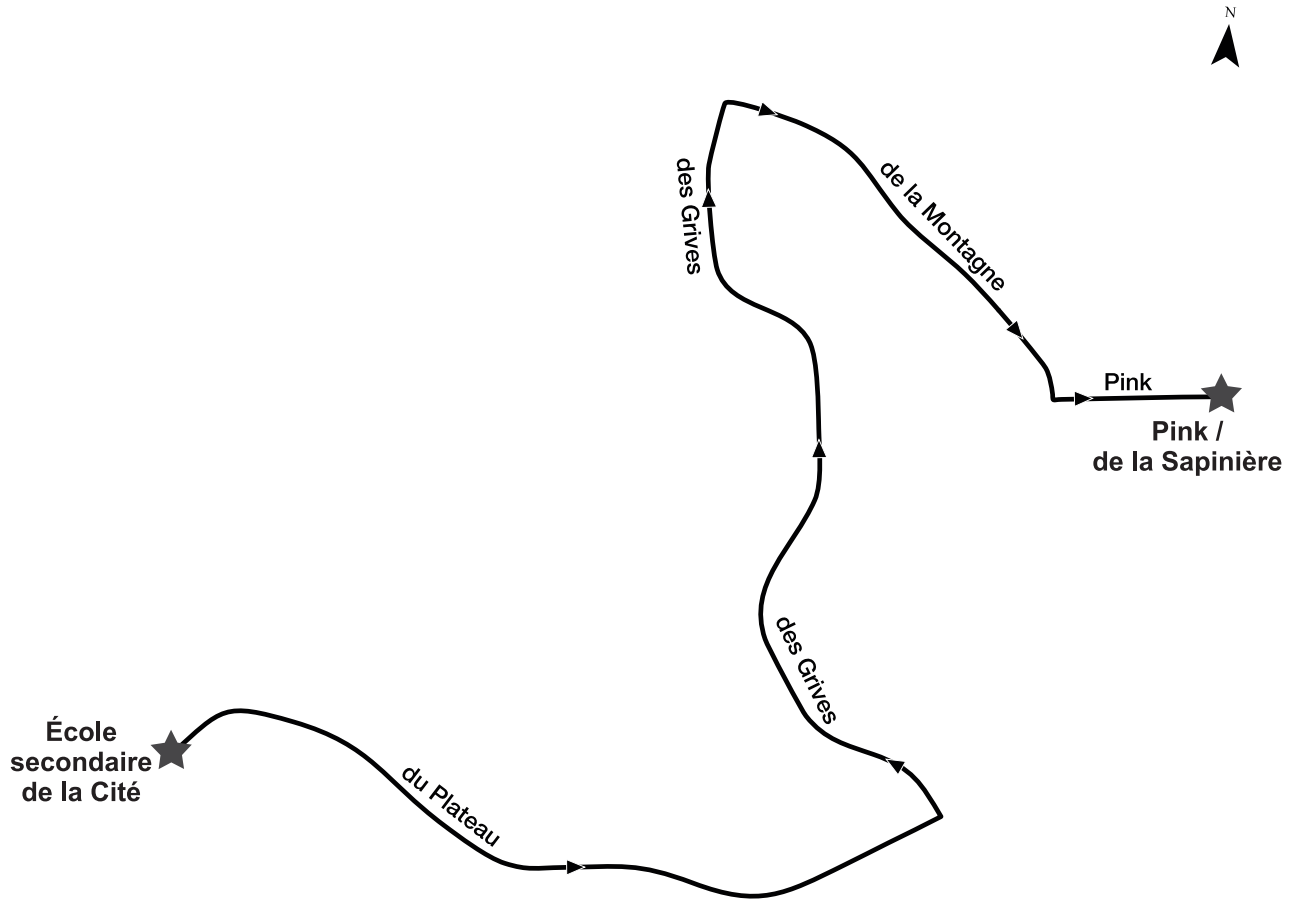

Ligne 726 PLATEAU

Parcours

Horaire

En après-midi seulement			
École secondaire de la Cité	du Plateau/ des Grives	de la Montagne/ des Grives	Pink/ de la Sapinière
15:15	15:24	15:31	15:36