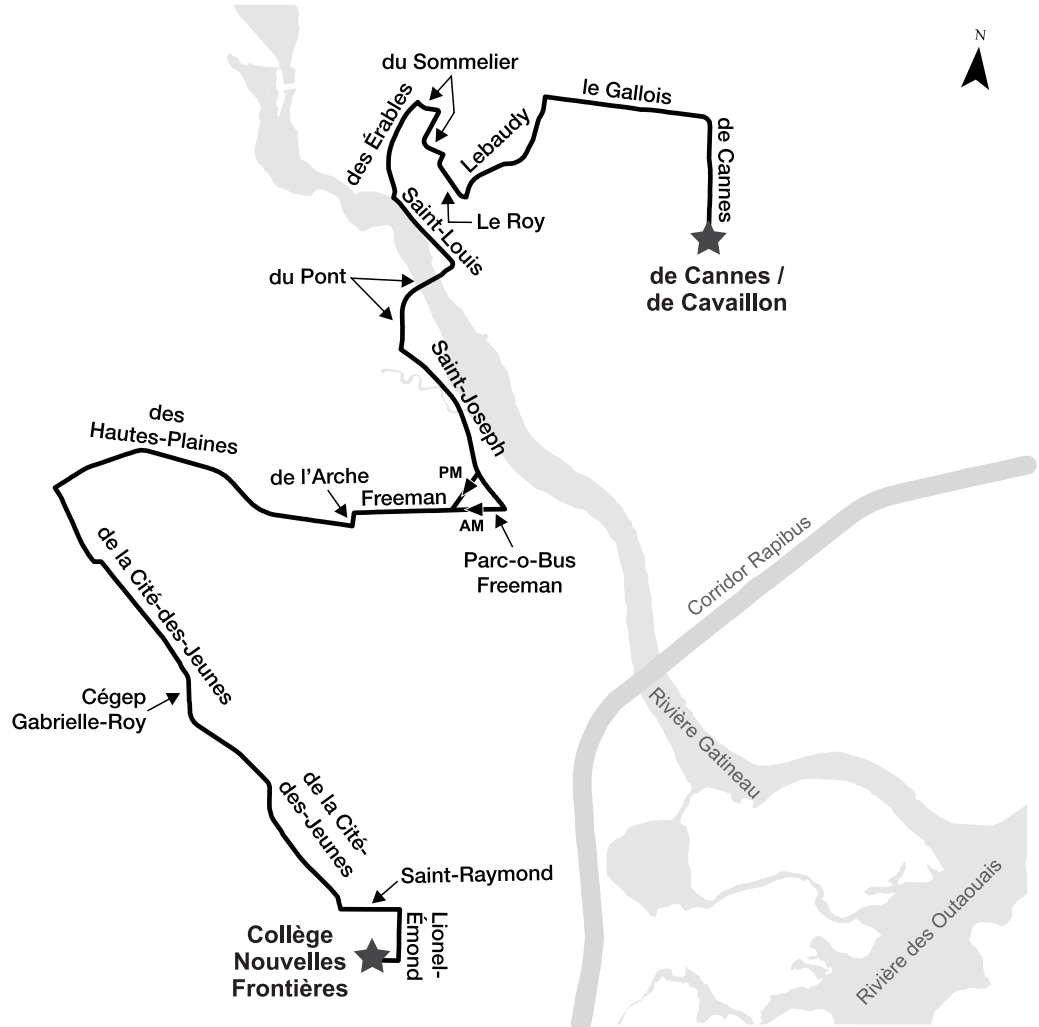

Parcours

Horaire

Matinée				
de Cannes/ de Cavillon	Lebaudy/ de Cannes	Freeman/ Saint-Joseph	Cégep Gabrielle-Roy	Collège Nouvelles Frontières
6:46	6:55	7:08	7:20	7:30

Après-midi				
Collège Nouvelles Frontières	Cité-des-Jeunes/ Bédard	Parc-o-bus Freeman	Lebaudy/ de Cannes	de Cannes/ de Cavillon
15:18	15:22	15:39	15:50	15:58