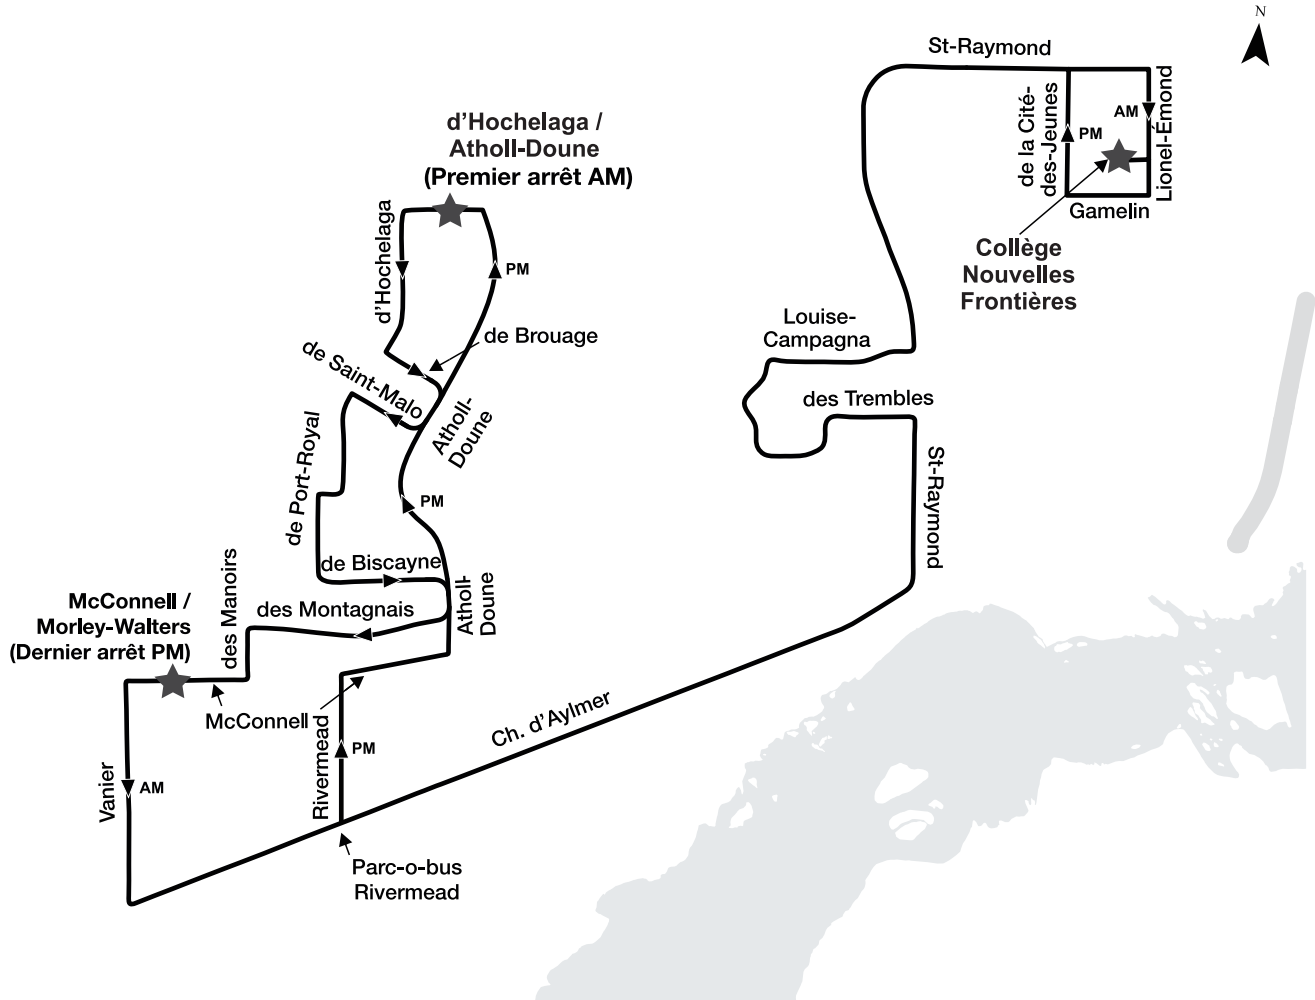

Parcours

Horaire

Matinée				
Hochelaga/ Atholl-Doune	Parc-o-bus Rivermead	Chemin d'Aylmer/ Royale	Saint-Raymond/ Louise- Campagna	Collège Nouvelles Frontières
6:44	7:02	7:08	7:18	7:25

Après-midi					
Collège Nouvelles Frontières	Saint-Raymond/ Louise- Campagna	Saint-Raymond/ Marcel-Chaput	Parc-o-bus Rivermead	Hochelaga/ Atholl-Doune	McConnell/ Morley-Walters
15:18	15:27	15:35	15:41	15:50	15:59