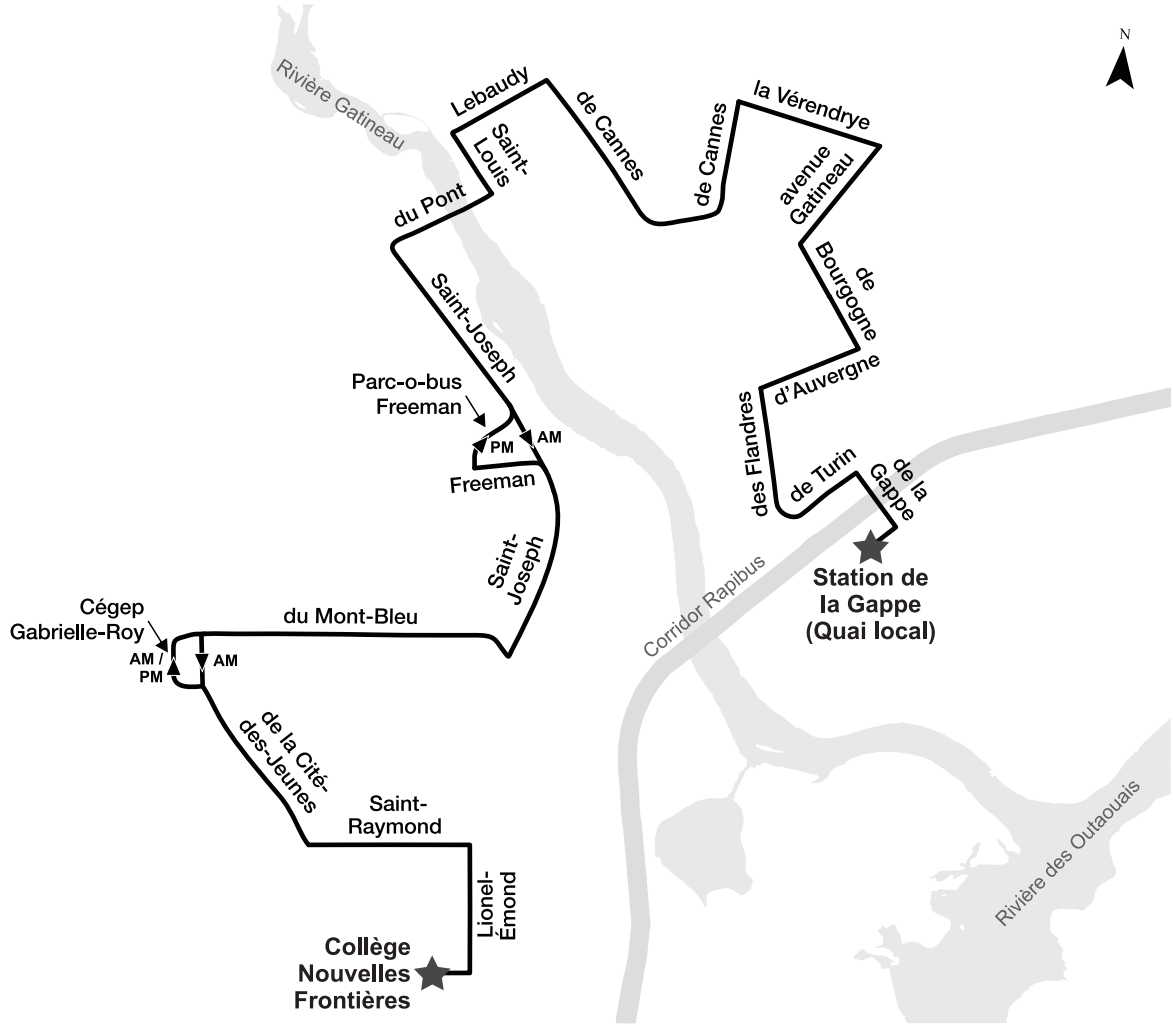

Parcours

Horaire

| Matinée                    |                         |                               |                                       |                                    |
|----------------------------|-------------------------|-------------------------------|---------------------------------------|------------------------------------|
| Hochelaga/<br>Atholl-Doune | Parc-o-bus<br>Rivermead | Chemin<br>d'Aylmer/<br>Royale | Saint-Raymond/<br>Louise-<br>Campagna | Collège<br>Nouvelles<br>Frontières |
| 6:44                       | 7:02                    | 7:08                          | 7:18                                  | 7:25                               |

### Horaire

| Matinée                          |                               |                    |                     |                              |
|----------------------------------|-------------------------------|--------------------|---------------------|------------------------------|
| Station de la Gappe Quai local 4 | La Vérendrye/ Avenue Gatineau | Lebaudy/ de Cannes | Cégep Gabrielle-Roy | Collège Nouvelles Frontières |
| 6:38                             | 6:47                          | 6:55               | 7:11                | 7:18                         |

Ligne 576

LA VÉRENDRYE