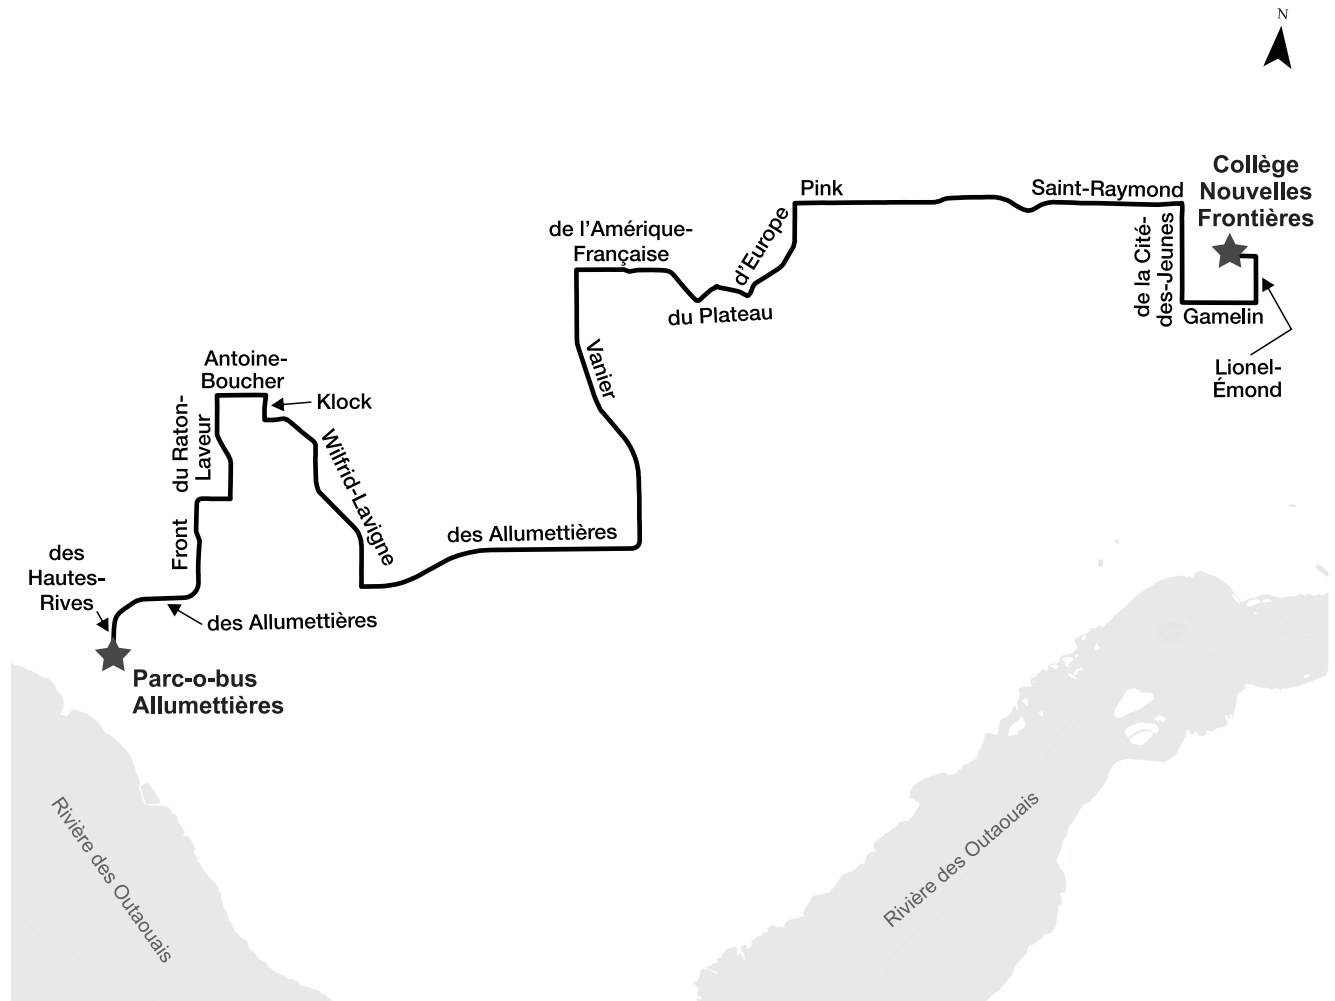

### Horaire

| En après-midi seulement      |                           |                    |                         |                             |
|------------------------------|---------------------------|--------------------|-------------------------|-----------------------------|
| Collège Nouvelles Frontières | du Plateau/ Saint-Raymond | du Plateau/ Vanier | Chemin d'Aylmer/ Grimes | Wilfrid-Lavigne/ LeGuerrier |
| 15:18                        | 15:26                     | 15:40              | 15:51                   | 15:57                       |
| 15:18                        | 15:26                     | 15:40              | 15:51                   | 15:57                       |

Ligne 576

LA VÉRENDRYE