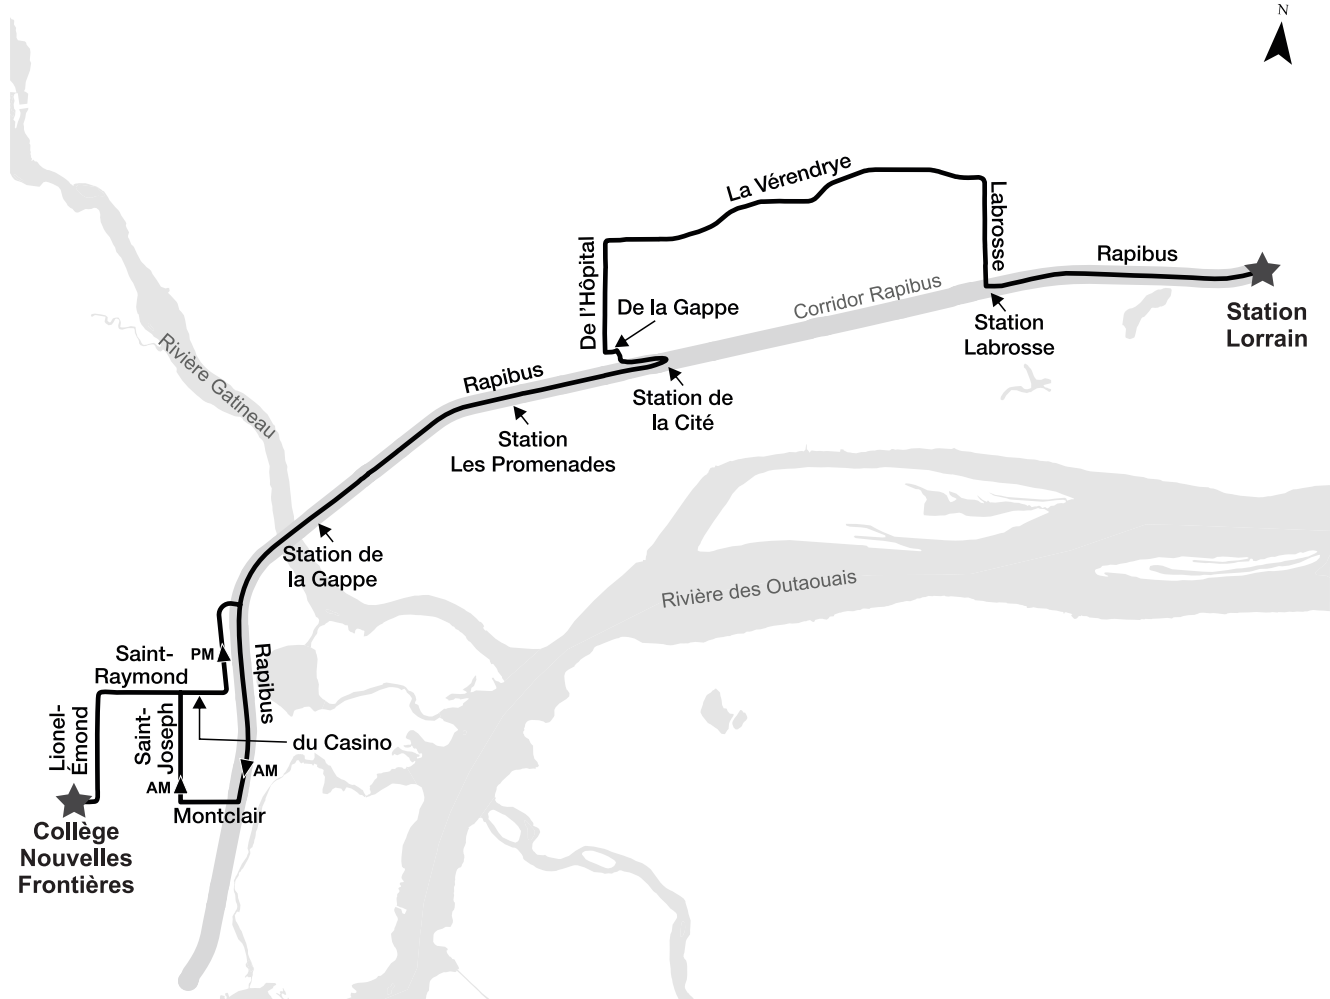

Ligne 576

LA VÉRENDRYE

Parcours

Horaire

Matinée					
Station Lorrain	Station Labrosse Quai local 5	de la Cité/ de l'Oasis	Station de la Cité #1	Station de la Gappe #1	Collège Nouvelles Frontières
6:54	6:59	7:10	7:16	7:22	7:39

Après-midi					
Collège Nouvelles Frontières	Station de la Gappe #3	Station de la Cité #6	de l'Hôpital/ La Vérendrye	Station Labrosse Quai local 5	Station Lorrain
15:18	15:32	15:38	15:44	15:56	16:01