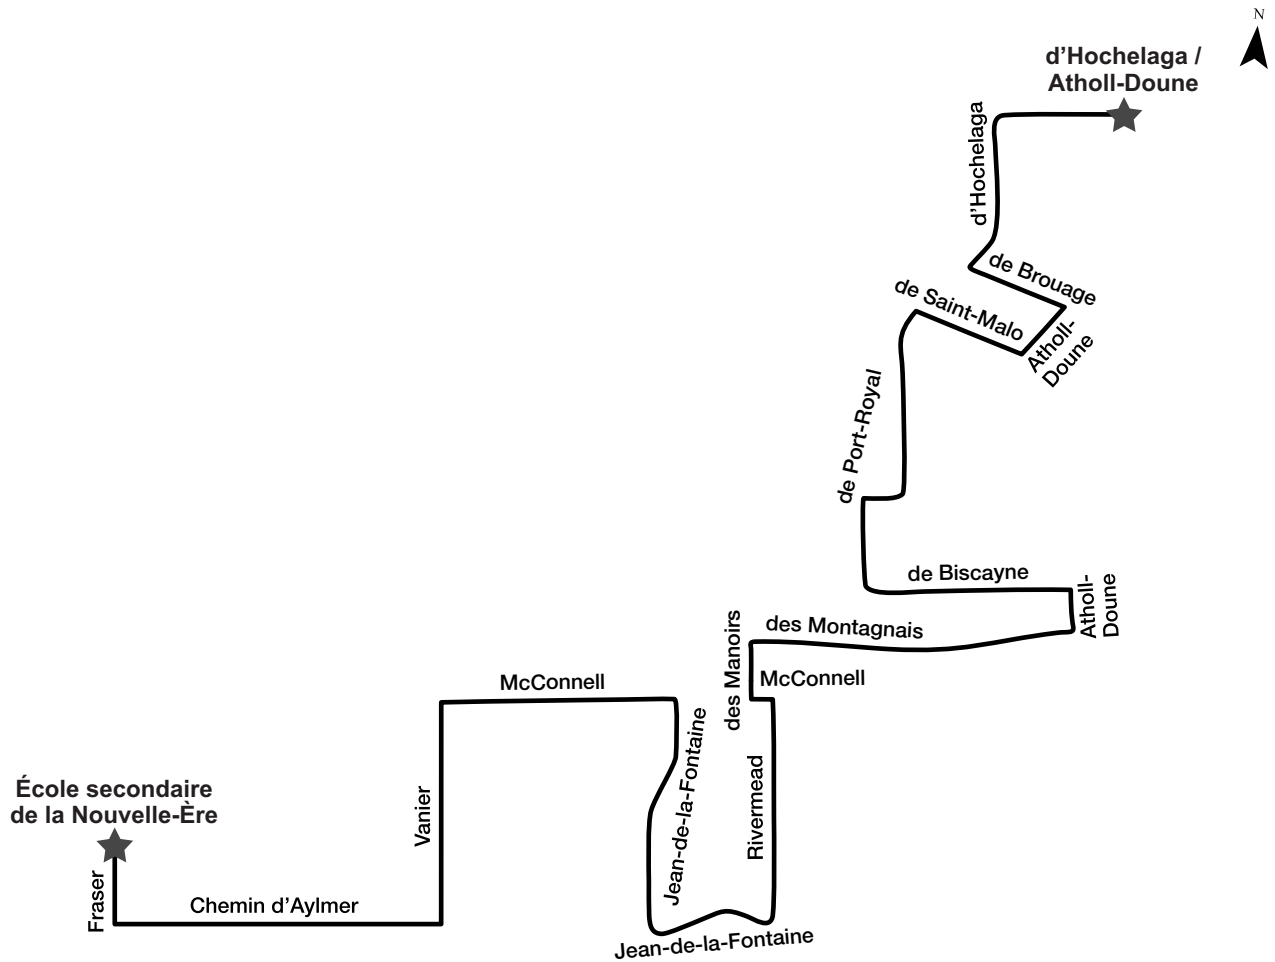

Parcours

Horaire

Matinée		
Parc-o-bus Rivermead	Lucerne/Rivermead	École secondaire Nouvelle-Ère
07:10	07:13	07:29

Après-midi		
École secondaire Nouvelle-Ère	Parc-o-bus Rivermead	Vanier/chemin d'Aylmer
15:00	15:08	15:22
15:00	15:08	15:22

Parcours

Horaire

Matinée			
Hochelaga/ Atholl-Doune	McConnell/ Jean-de-la- Fontaine	McConnell/ Vanier	École secondaire Nouvelle-Ère
07:02	07:14	07:18	07:28

Après-midi			
École secondaire Nouvelle-Ère	McConnell/ Vanier	McConnell/ Jean-de-la- Fontaine	Hochelaga/ Atholl-Doune
15:00	15:08	15:11	15:23
15:00	15:08	15:11	15:23