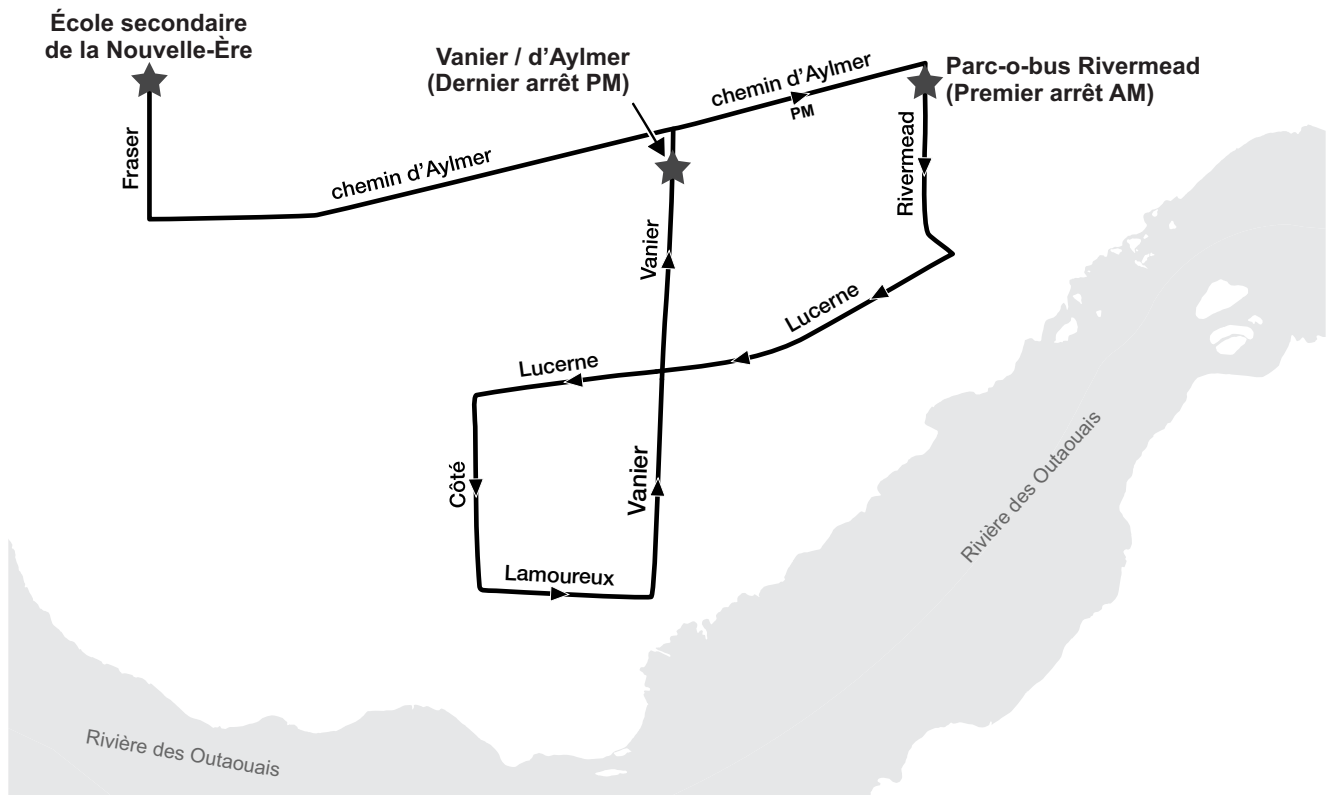

Parcours

Horaire

Matinée		
Parc-o-bus Rivermead	Lucerne/Rivermead	École secondaire Nouvelle-Ère
07:10	07:13	07:29

Après-midi		
École secondaire Nouvelle-Ère	Parc-o-bus Rivermead	Vanier/chemin d'Aylmer
15:00	15:08	15:22
15:00	15:08	15:22

Parcours

Horaire

Matinée			
Hochelaga/ Atholl-Doune	McConnell/ Jean-de-la- Fontaine	McConnell/ Vanier	École secondaire Nouvelle-Ère
07:02	07:14	07:18	07:28

Après-midi			
École secondaire Nouvelle-Ère	McConnell/ Vanier	McConnell/ Jean-de-la- Fontaine	Hochelaga/ Atholl-Doune
15:00	15:08	15:11	15:23
15:00	15:08	15:11	15:23