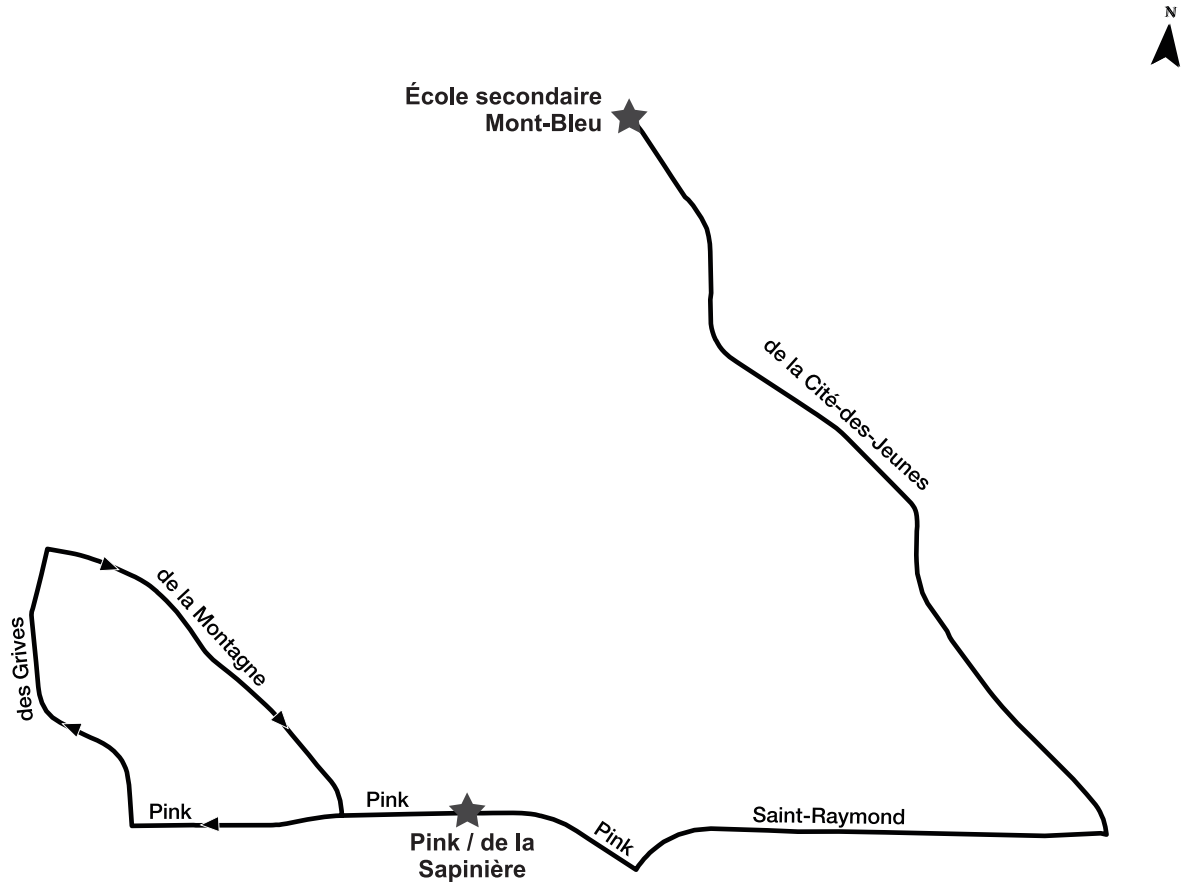

Horaire

Matinée				
de l'Amérique-Française/ Vanier	d'Europe/ d'Andromède	du Plateau/ Saint-Raymond	Cité-des-Jeunes/ Bédard	École secondaire Mont-Bleu
6:53	7:01	7:11	7:31	7:36
6:55	7:03	7:13	7:33	7:38

Après-midi				
École secondaire Mont-Bleu	Cité-des-Jeunes/ Bédard	du Plateau/ Saint-Raymond	d'Europe/ d'Andromède	de l'Amérique-Française/ Vanier
14:55	15:03	15:08	15:18	15:25

Ligne 431 RIEL

Parcours

Horaire

Matinée				
Cégep Gabrielle-Roy	Corbeil/Thérien	Saint-Raymond/Corbeil	Riel/Isabelle	École secondaire Mont-Bleu
7:26	7:32	7:35	7:40	7:49

Après-midi				
École secondaire Mont-Bleu	Riel/Isabelle	Saint-Raymond/Corbeil	Corbeil/Thérien	Cégep Gabrielle-Roy
14:55	15:04	15:09	15:11	15:15