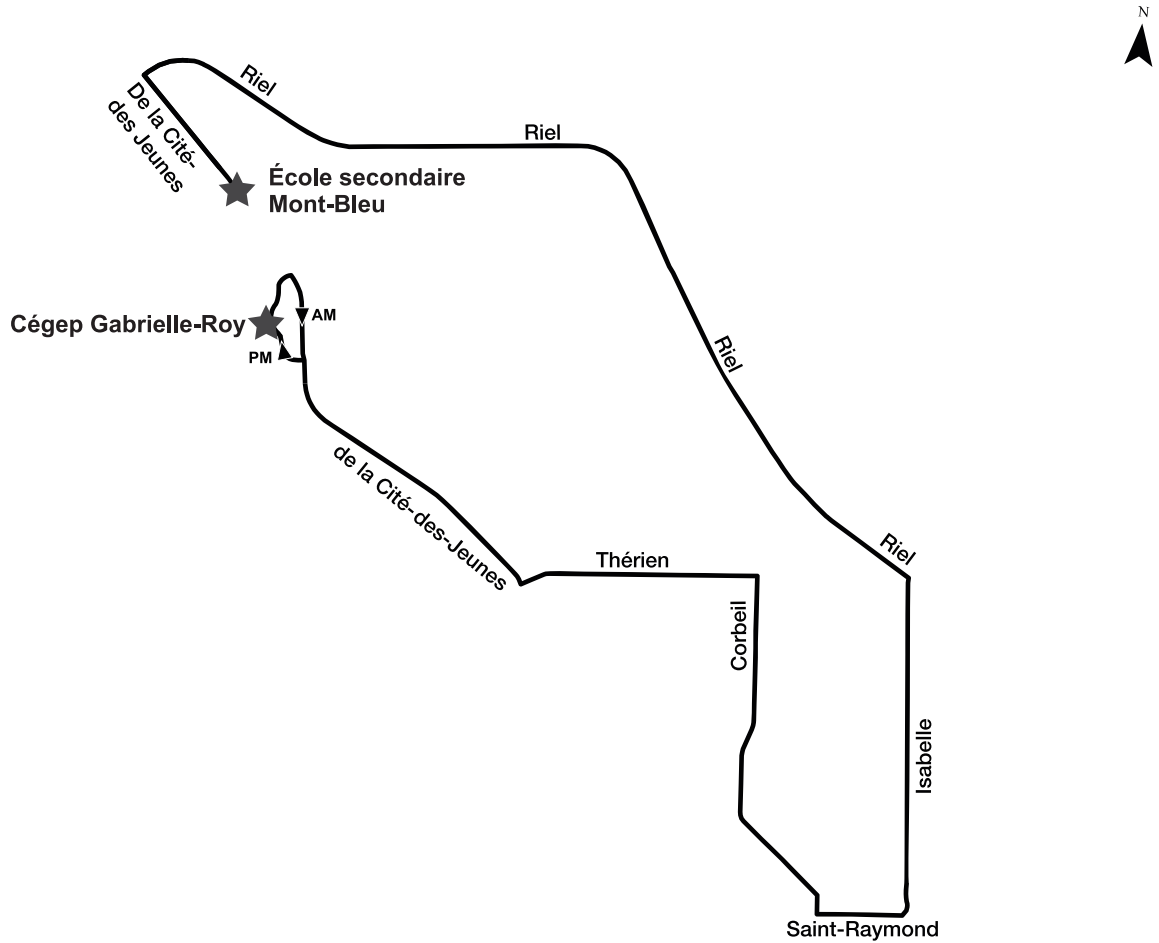

Horaire

Matinée				
de l'Amérique-Française/ Vanier	d'Europe/ d'Andromède	du Plateau/ Saint-Raymond	Cité-des-Jeunes/ Bédard	École secondaire Mont-Bleu
6:53	7:01	7:11	7:31	7:36
6:55	7:03	7:13	7:33	7:38

Après-midi				
École secondaire Mont-Bleu	Cité-des-Jeunes/ Bédard	du Plateau/ Saint-Raymond	d'Europe/ d'Andromède	de l'Amérique-Française/ Vanier
14:55	15:03	15:08	15:18	15:25

Parcours

Horaire

Matinée			
Parc-o-bus Saint-Dominique	Saint-Raymond/ Louise- Campagna	Cité-des-Jeunes/ Bédard	École secondaire Mont-Bleu
7:06	7:16	7:36	7:41
7:08	7:18	7:38	7:43

Après-midi			
École secondaire Mont-Bleu	Cité-des-Jeunes/ Bédard	du Plateau/ Saint-Raymond	Parc-o-bus Saint-Dominique
14:55	15:03	15:06	15:17

Ligne 431 RIEL

Parcours

Horaire

Matinée				
Cégep Gabrielle-Roy	Corbeil/Thérien	Saint-Raymond/Corbeil	Riel/Isabelle	École secondaire Mont-Bleu
7:26	7:32	7:35	7:40	7:49

Après-midi				
École secondaire Mont-Bleu	Riel/Isabelle	Saint-Raymond/Corbeil	Corbeil/Thérien	Cégep Gabrielle-Roy
14:55	15:04	15:09	15:11	15:15