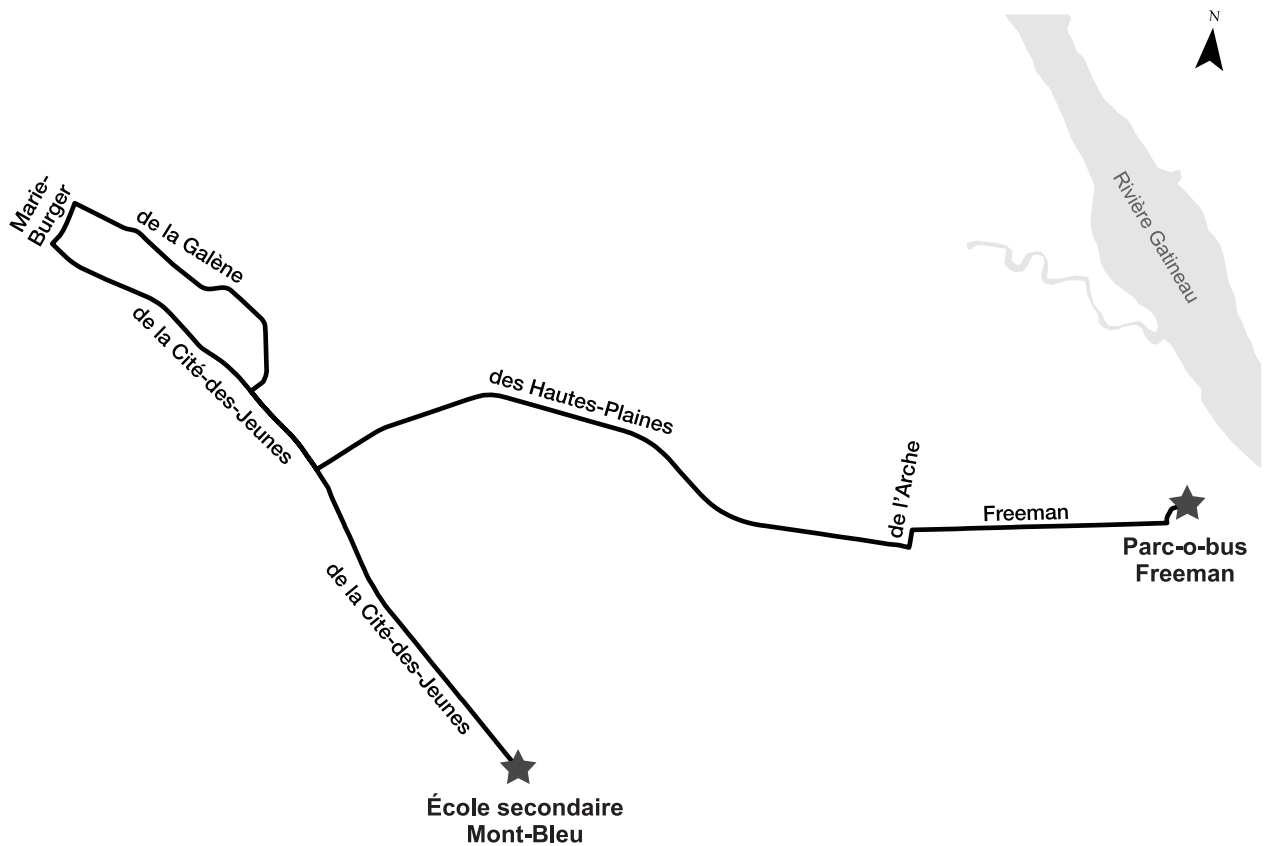

Ligne 431 RIEL

Parcours

Horaire

Matinée				
Cégep Gabrielle-Roy	Corbeil/Thérien	Saint-Raymond/Corbeil	Riel/Isabelle	École secondaire Mont-Bleu
7:26	7:32	7:35	7:40	7:49

Après-midi				
École secondaire Mont-Bleu	Riel/Isabelle	Saint-Raymond/Corbeil	Corbeil/Thérien	Cégep Gabrielle-Roy
14:55	15:04	15:09	15:11	15:15

Horaire

Matinée			
Parc-o-bus Freeman	Hautes-Plaines/ du Terroir	Marie-Burger/ Cité-des-Jeunes	École secondaire Mont-Bleu
7:19	7:30	7:35	7:44

Après-midi		
École secondaire Mont-Bleu	Marie-Burger/ Cité-des-Jeunes	POB Freeman
14:55	15:00	15:13
14:55	15:00	15:13