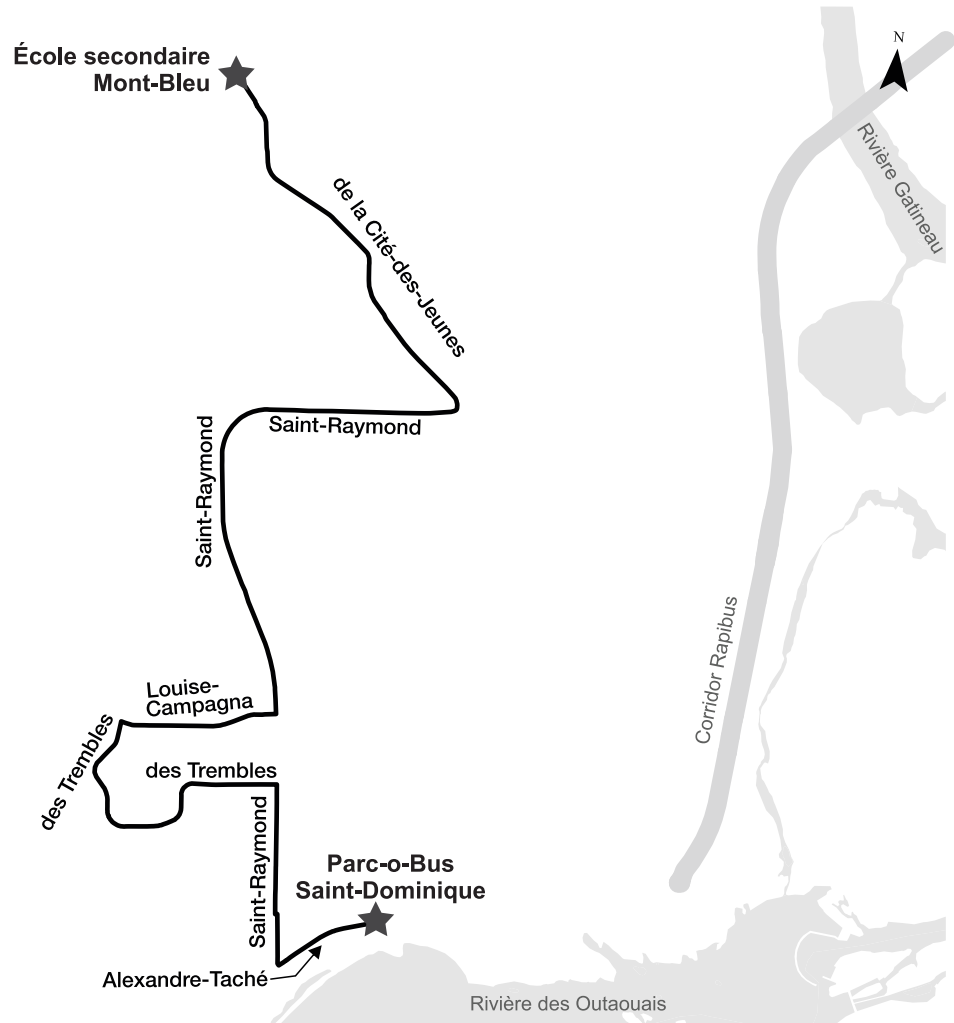

Horaire

Matinée				
de l'Amérique-Française/ Vanier	d'Europe/ d'Andromède	du Plateau/ Saint-Raymond	Cité-des-Jeunes/ Bédard	École secondaire Mont-Bleu
6:53	7:01	7:11	7:31	7:36
6:55	7:03	7:13	7:33	7:38

Après-midi				
École secondaire Mont-Bleu	Cité-des-Jeunes/ Bédard	du Plateau/ Saint-Raymond	d'Europe/ d'Andromède	de l'Amérique-Française/ Vanier
14:55	15:03	15:08	15:18	15:25

Parcours

Horaire

Matinée			
Parc-o-bus Saint-Dominique	Saint-Raymond/ Louise- Campagna	Cité-des-Jeunes/ Bédard	École secondaire Mont-Bleu
7:06	7:16	7:36	7:41
7:08	7:18	7:38	7:43

Après-midi			
École secondaire Mont-Bleu	Cité-des-Jeunes/ Bédard	du Plateau/ Saint-Raymond	Parc-o-bus Saint-Dominique
14:55	15:03	15:06	15:17

Ligne 431 RIEL

Parcours

Horaire

Matinée				
Cégep Gabrielle-Roy	Corbeil/Thérien	Saint-Raymond/Corbeil	Riel/Isabelle	École secondaire Mont-Bleu
7:26	7:32	7:35	7:40	7:49

Après-midi				
École secondaire Mont-Bleu	Riel/Isabelle	Saint-Raymond/Corbeil	Corbeil/Thérien	Cégep Gabrielle-Roy
14:55	15:04	15:09	15:11	15:15