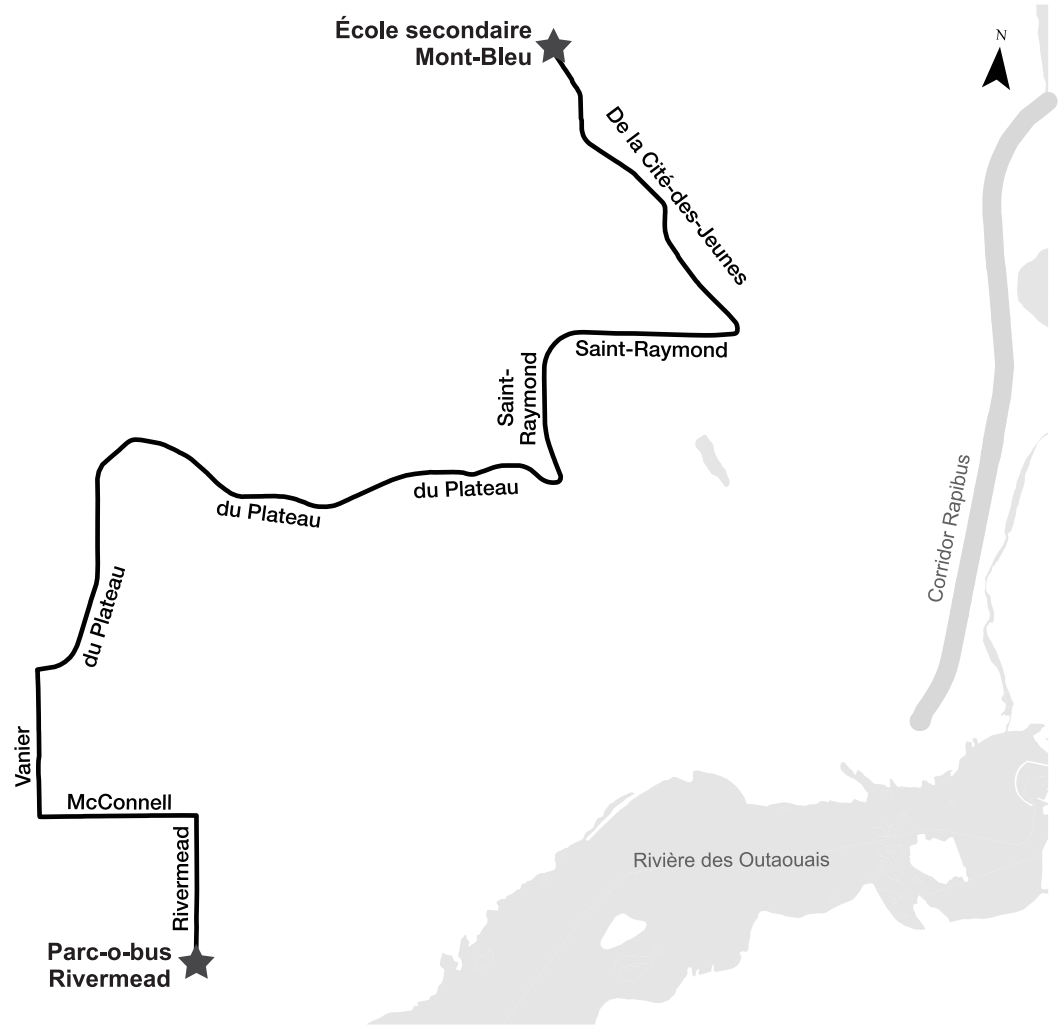

Parcours

Horaire

Matinée		
Parc-o-bus Rivermead	du Plateau/ Saint-Raymond	École secondaire Mont-Bleu
7:03	7:24	7:43

Après-midi		
École secondaire Mont-Bleu	du Plateau/ Saint-Raymond	Parc-o-bus Rivermead
14:55	15:06	15:29