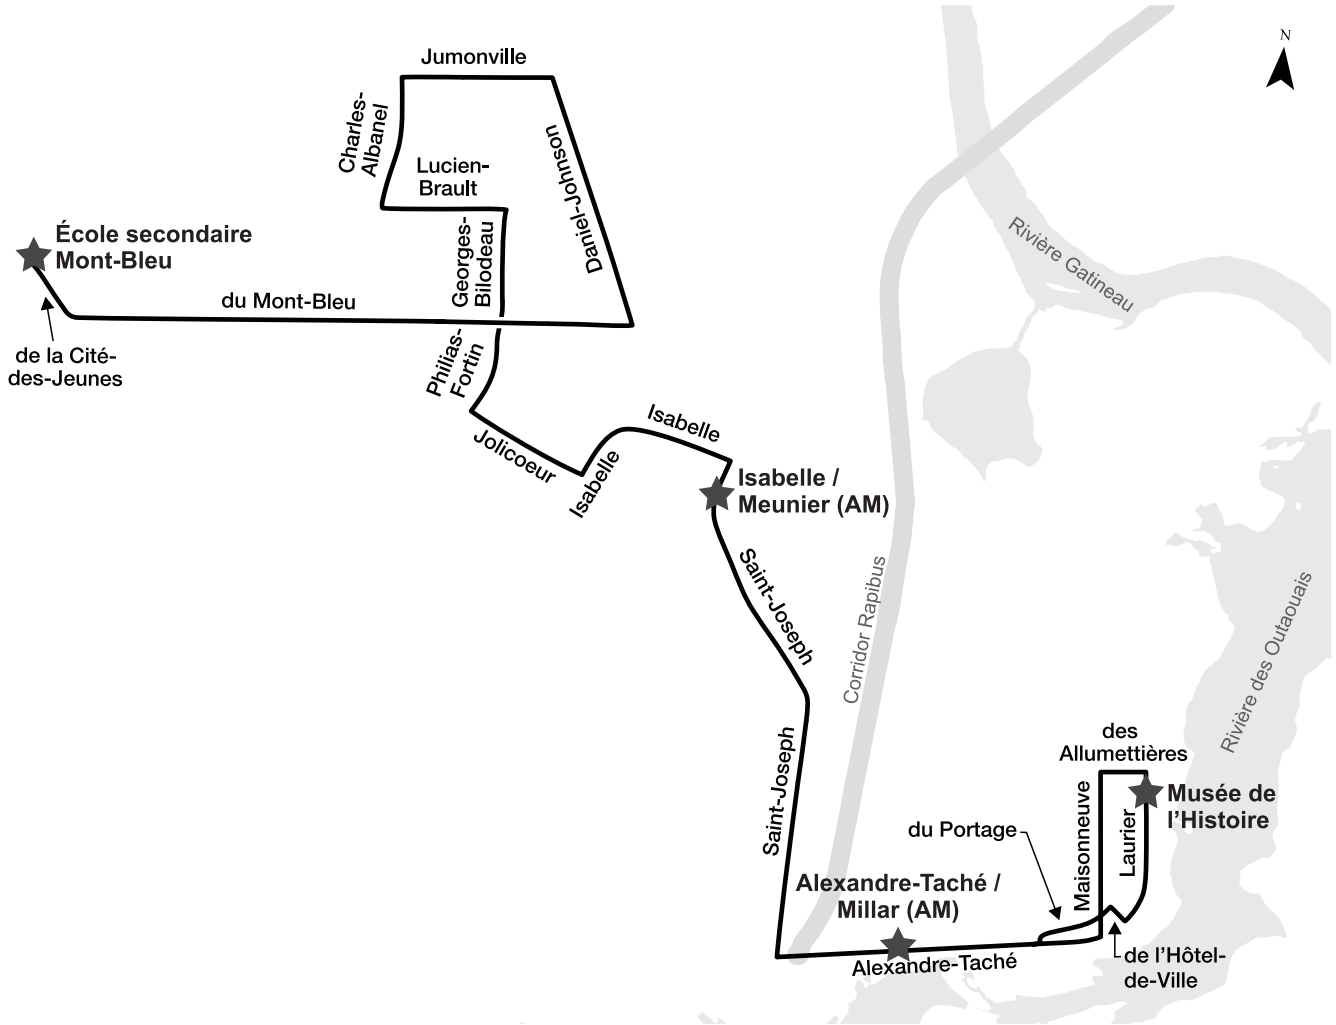

Horaire

Matinée				
de l'Amérique-Française/ Vanier	d'Europe/ d'Andromède	du Plateau/ Saint-Raymond	Cité-des-Jeunes/ Bédard	École secondaire Mont-Bleu
6:53	7:01	7:11	7:31	7:36
6:55	7:03	7:13	7:33	7:38

Après-midi				
École secondaire Mont-Bleu	Cité-des-Jeunes/ Bédard	du Plateau/ Saint-Raymond	d'Europe/ d'Andromède	de l'Amérique-Française/ Vanier
14:55	15:03	15:08	15:18	15:25

Ligne 431 RIEL

Parcours

Horaire

Matinée				
Cégep Gabrielle-Roy	Corbeil/Thérien	Saint-Raymond/Corbeil	Riel/Isabelle	École secondaire Mont-Bleu
7:26	7:32	7:35	7:40	7:49

Après-midi				
École secondaire Mont-Bleu	Riel/Isabelle	Saint-Raymond/Corbeil	Corbeil/Thérien	Cégep Gabrielle-Roy
14:55	15:04	15:09	15:11	15:15

Horaire

Matinée			
Parc-o-bus Freeman	Hautes-Plaines/ du Terroir	Marie-Burger/ Cité-des-Jeunes	École secondaire Mont-Bleu
7:19	7:30	7:35	7:44

Après-midi		
École secondaire Mont-Bleu	Marie-Burger/ Cité-des-Jeunes	POB Freeman
14:55	15:00	15:13
14:55	15:00	15:13