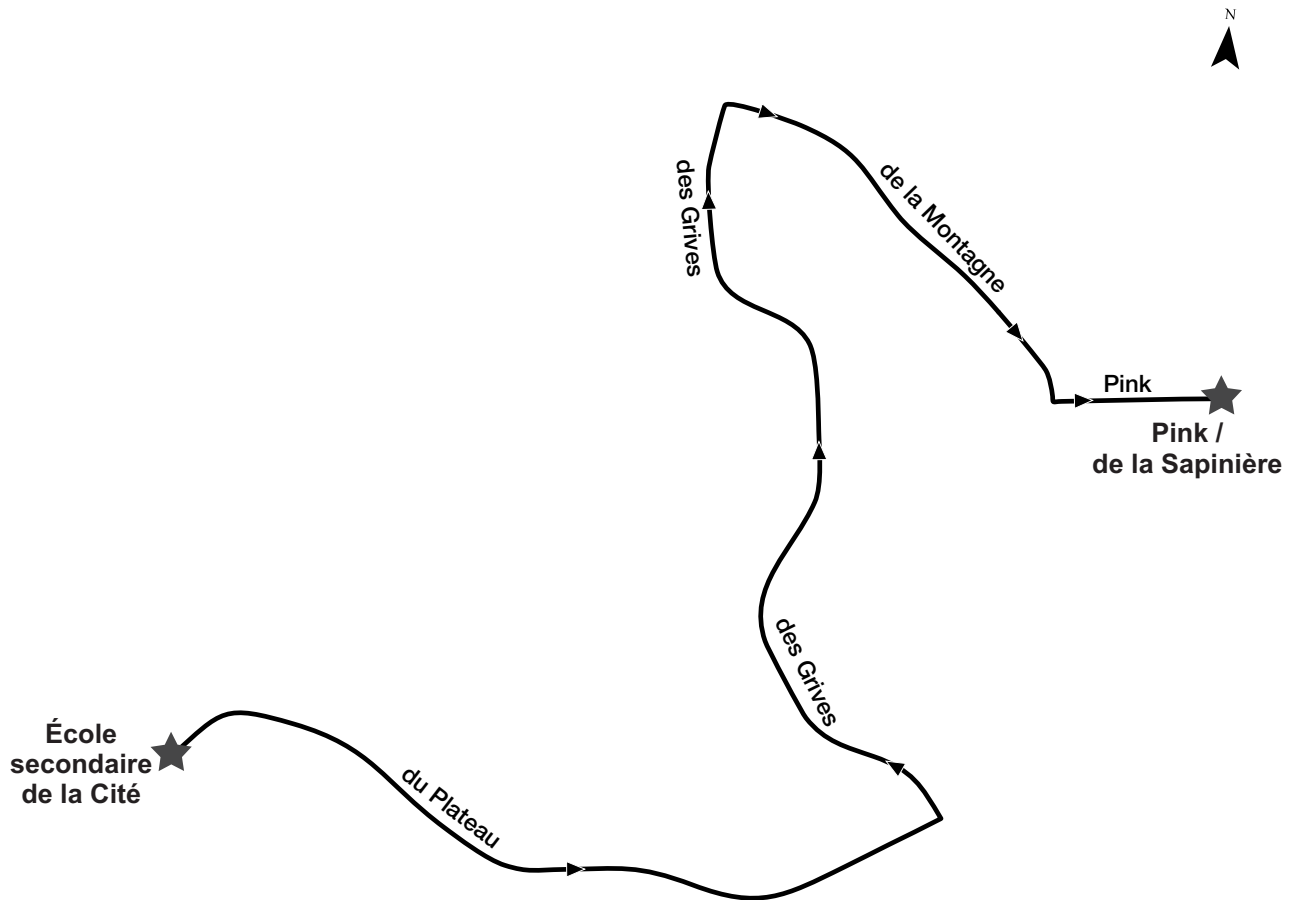

Parcours

Horaire

En après-midi seulement			
École secondaire de la Cité	du Plateau/ des Grives	de la Montagne/ des Grives	Pink/ de la Sapinière
15:15	15:24	15:31	15:36
15:15	15:24	15:31	15:36