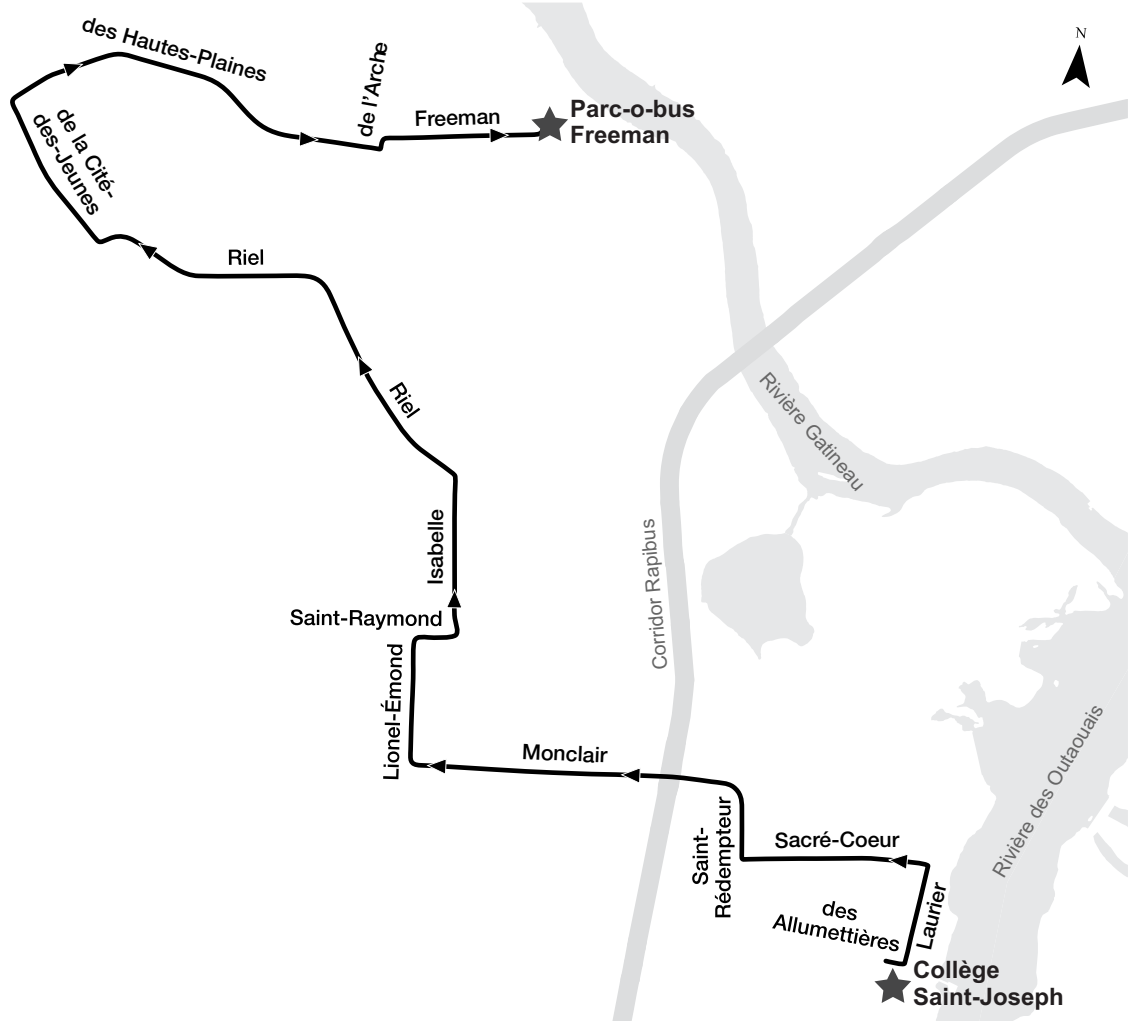

Ligne 731

MONT-BLEU

**Parcours**

**Horaire**

En après-midi seulement				
Collège Saint-Joseph	Montclair/Saint-Joseph	Lionel-Émond/Gamelin	Isabelle/Riel	Parc-o-bus Freeman
16:12	16:24	16:30	16:35	16:51

Parcours

Horaire

Matinée				
Pink/ de la Sapinière	du Plateau/ de l'Europe	du Plateau/ Saint-Raymond	Parc-o-bus Saint-Dominique	Collège Saint-Joseph
07:49	08:07	08:16	08:31	08:45

Après-midi				
Collège Saint-Joseph	Taché/ Saint-Joseph	Saint-Dominique/ Taché	du Plateau/ Saint-Raymond	Pink/ de la Sapinière
16:12	16:20	16:26	16:41	17:05

Parcours

Horaire

Matinée			
Front/ des Allumettières	Wilfrid-Lavigne/ des Allumettières	Parc-o-bus Rivermead	Collège Saint- Joseph
07:55	08:09	08:24	08:45
07:57	08:11	08:26	08:47

Après-midi			
Collège Saint-Joseph	Parc-o-bus Rivermead	Wilfrid-Lavigne/ des Allumettières	Front/ des Allumettières
16:12	16:35	16:51	17:03
16:12	16:35	16:51	17:03