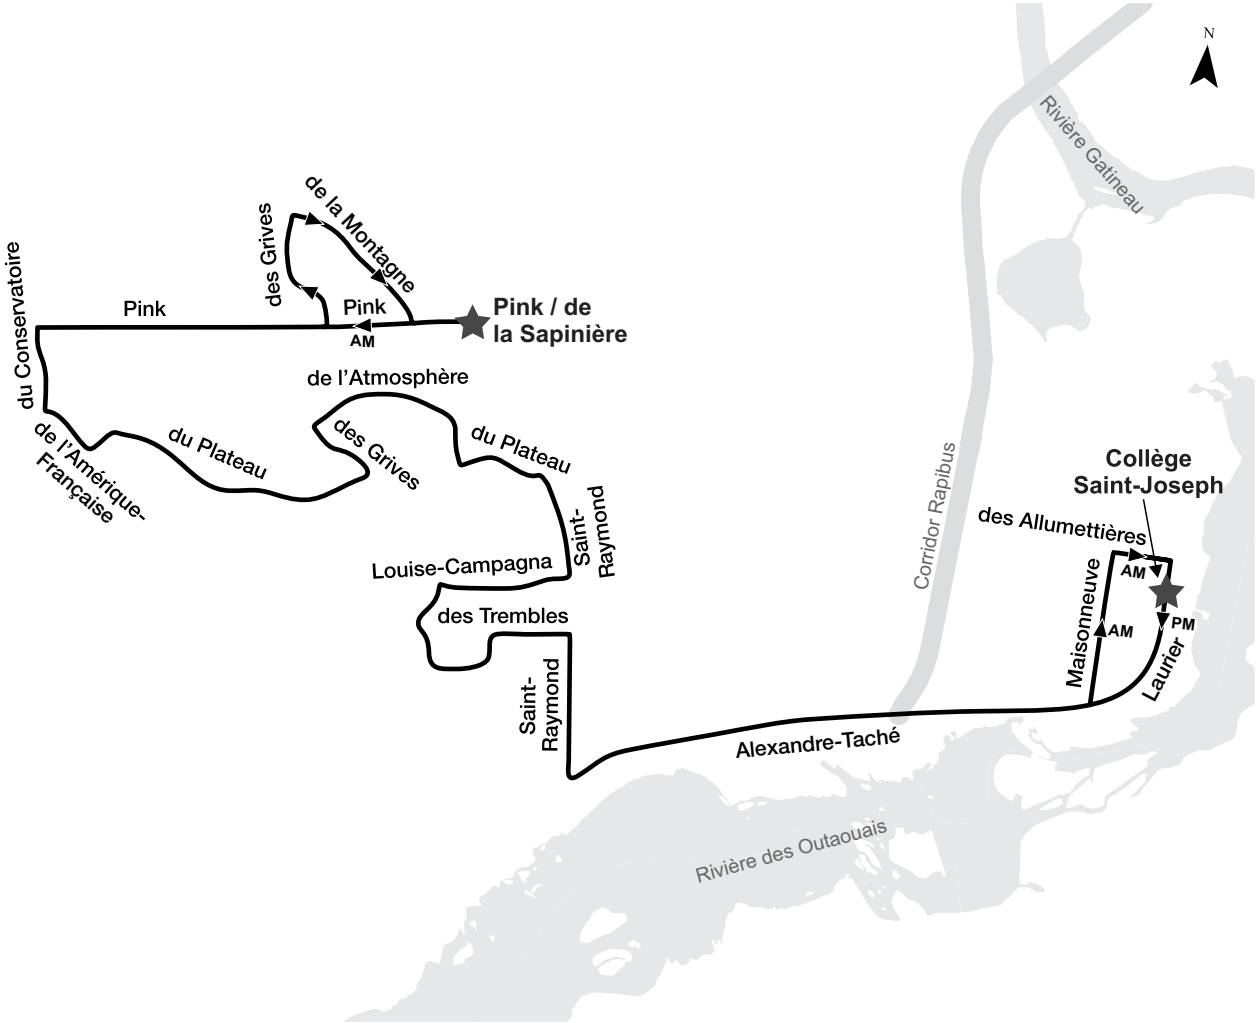

Ligne 731

MONT-BLEU

**Parcours**

**Horaire**

En après-midi seulement				
Collège Saint-Joseph	Montclair/Saint-Joseph	Lionel-Émond/Gamelin	Isabelle/Riel	Parc-o-bus Freeman
16:12	16:24	16:30	16:35	16:51

Parcours

Horaire

Matinée				
Pink/ de la Sapinière	du Plateau/ de l'Europe	du Plateau/ Saint-Raymond	Parc-o-bus Saint-Dominique	Collège Saint-Joseph
07:49	08:07	08:16	08:31	08:45

Après-midi				
Collège Saint-Joseph	Taché/ Saint-Joseph	Saint-Dominique/ Taché	du Plateau/ Saint-Raymond	Pink/ de la Sapinière
16:12	16:20	16:26	16:41	17:05

Parcours

Horaire

Matinée			
Front/ des Allumettières	Wilfrid-Lavigne/ des Allumettières	Parc-o-bus Rivermead	Collège Saint- Joseph
07:55	08:09	08:24	08:45
07:57	08:11	08:26	08:47

Après-midi			
Collège Saint-Joseph	Parc-o-bus Rivermead	Wilfrid-Lavigne/ des Allumettières	Front/ des Allumettières
16:12	16:35	16:51	17:03
16:12	16:35	16:51	17:03