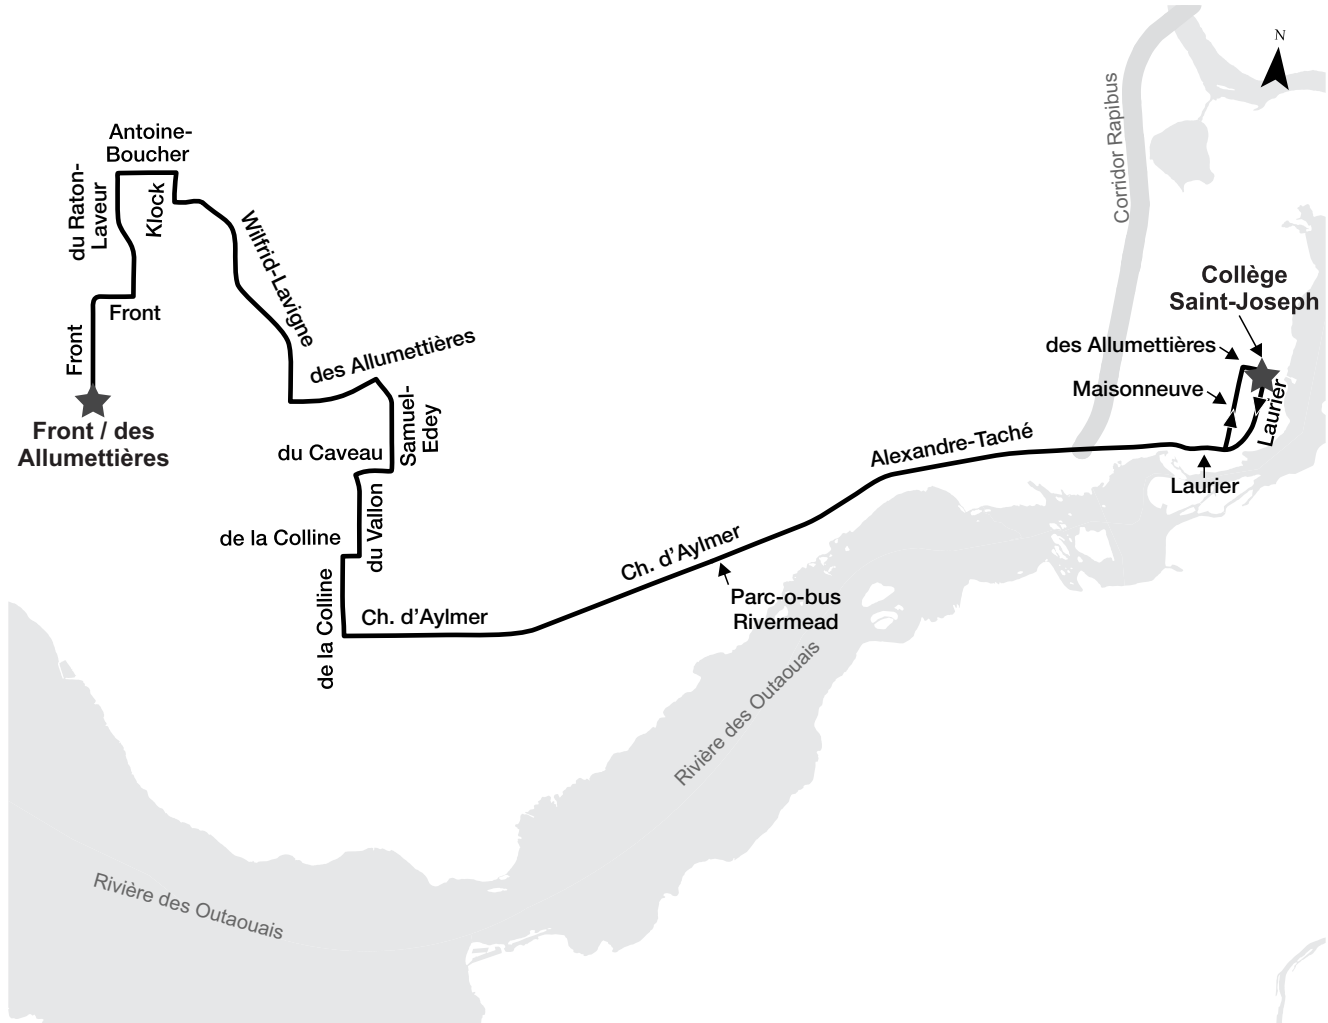

Ligne 731

MONT-BLEU

**Parcours**

**Horaire**

En après-midi seulement				
Collège Saint-Joseph	Montclair/Saint-Joseph	Lionel-Émond/Gamelin	Isabelle/Riel	Parc-o-bus Freeman
16:12	16:24	16:30	16:35	16:51

Parcours

Horaire

Matinée				
Pink/ de la Sapinière	du Plateau/ de l'Europe	du Plateau/ Saint-Raymond	Parc-o-bus Saint-Dominique	Collège Saint-Joseph
07:49	08:07	08:16	08:31	08:45

Après-midi				
Collège Saint-Joseph	Taché/ Saint-Joseph	Saint-Dominique/ Taché	du Plateau/ Saint-Raymond	Pink/ de la Sapinière
16:12	16:20	16:26	16:41	17:05

Parcours

Horaire

Matinée			
Front/ des Allumettières	Wilfrid-Lavigne/ des Allumettières	Parc-o-bus Rivermead	Collège Saint- Joseph
07:55	08:09	08:24	08:45
07:57	08:11	08:26	08:47

Après-midi			
Collège Saint-Joseph	Parc-o-bus Rivermead	Wilfrid-Lavigne/ des Allumettières	Front/ des Allumettières
16:12	16:35	16:51	17:03
16:12	16:35	16:51	17:03