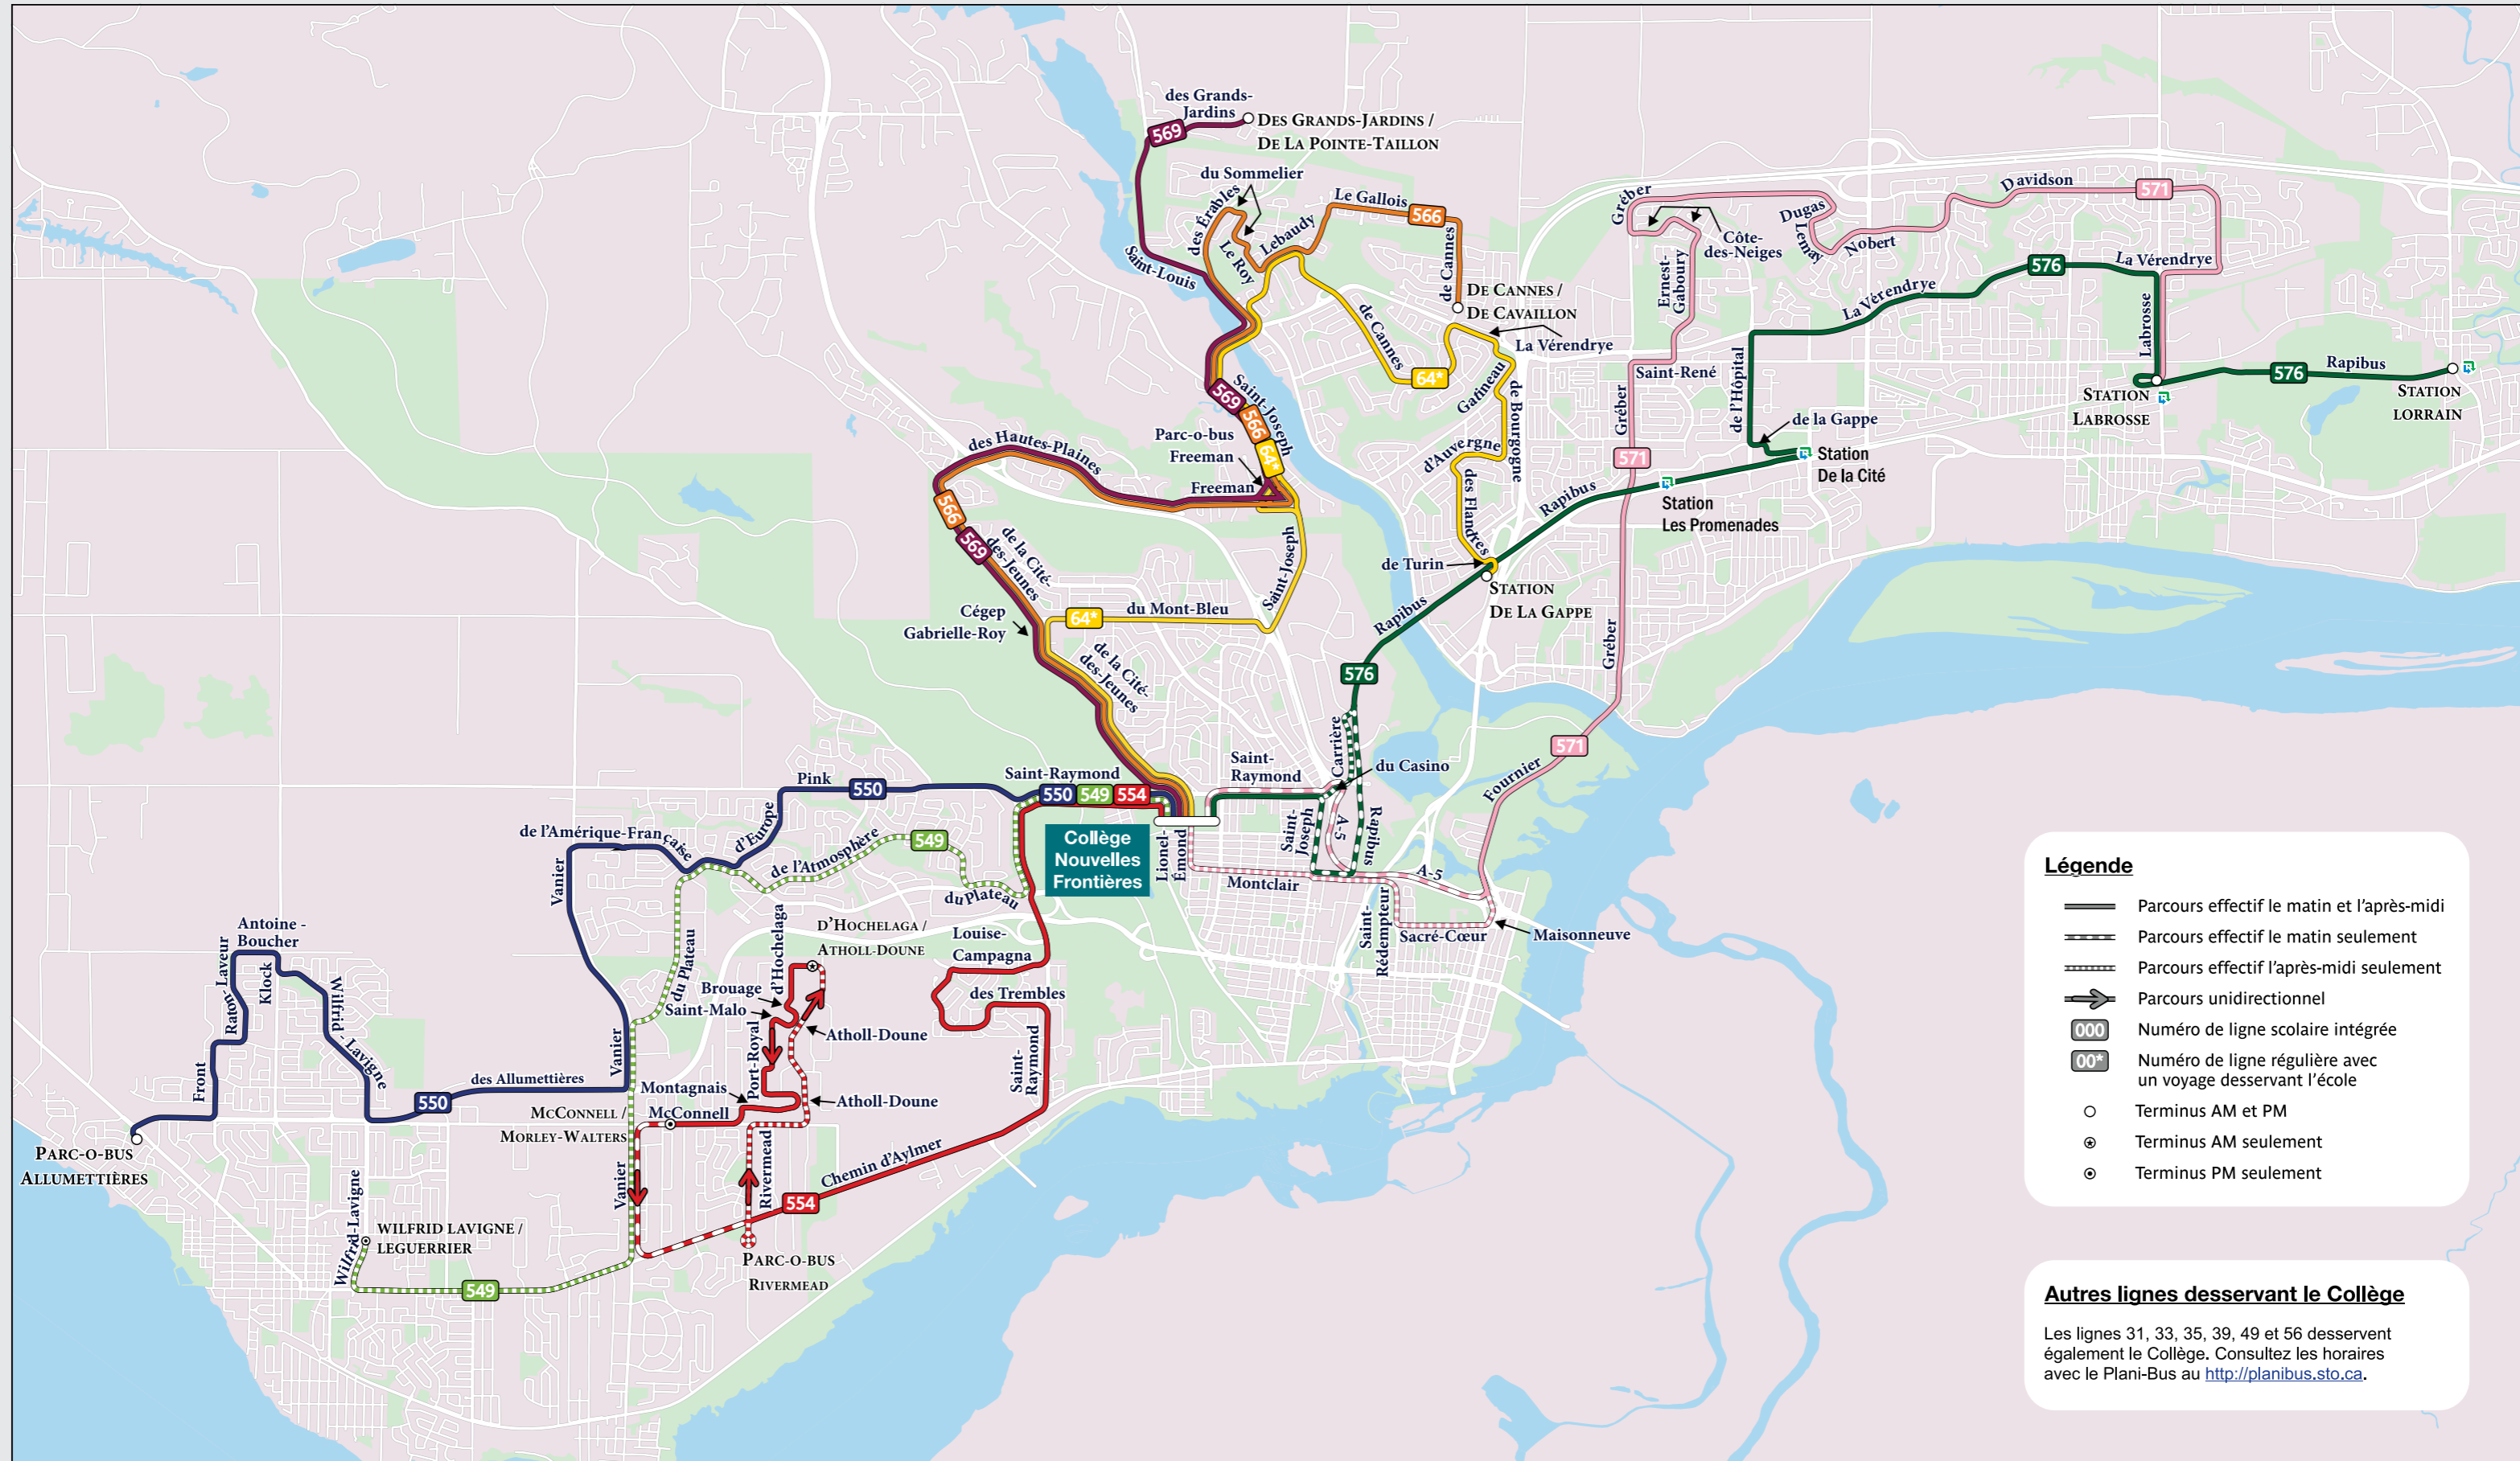

Collège Nouvelles Frontières

Carte des lignes scolaires intégrées

Légende

- Parcours effectif le matin et l'après-midi
- Parcours effectif le matin seulement
- Parcours effectif l'après-midi seulement
- Parcours unidirectionnel
- 000 Numéro de ligne scolaire intégrée
- 00* Numéro de ligne régulière avec un voyage desservant l'école
- Terminus AM et PM
- ⊙ Terminus AM seulement
- ⊙ Terminus PM seulement

Autres lignes desservant le Collège

Les lignes 31, 33, 35, 39, 49 et 56 desservent également le Collège. Consultez les horaires avec le Planibus au <http://planibus.sto.ca>.