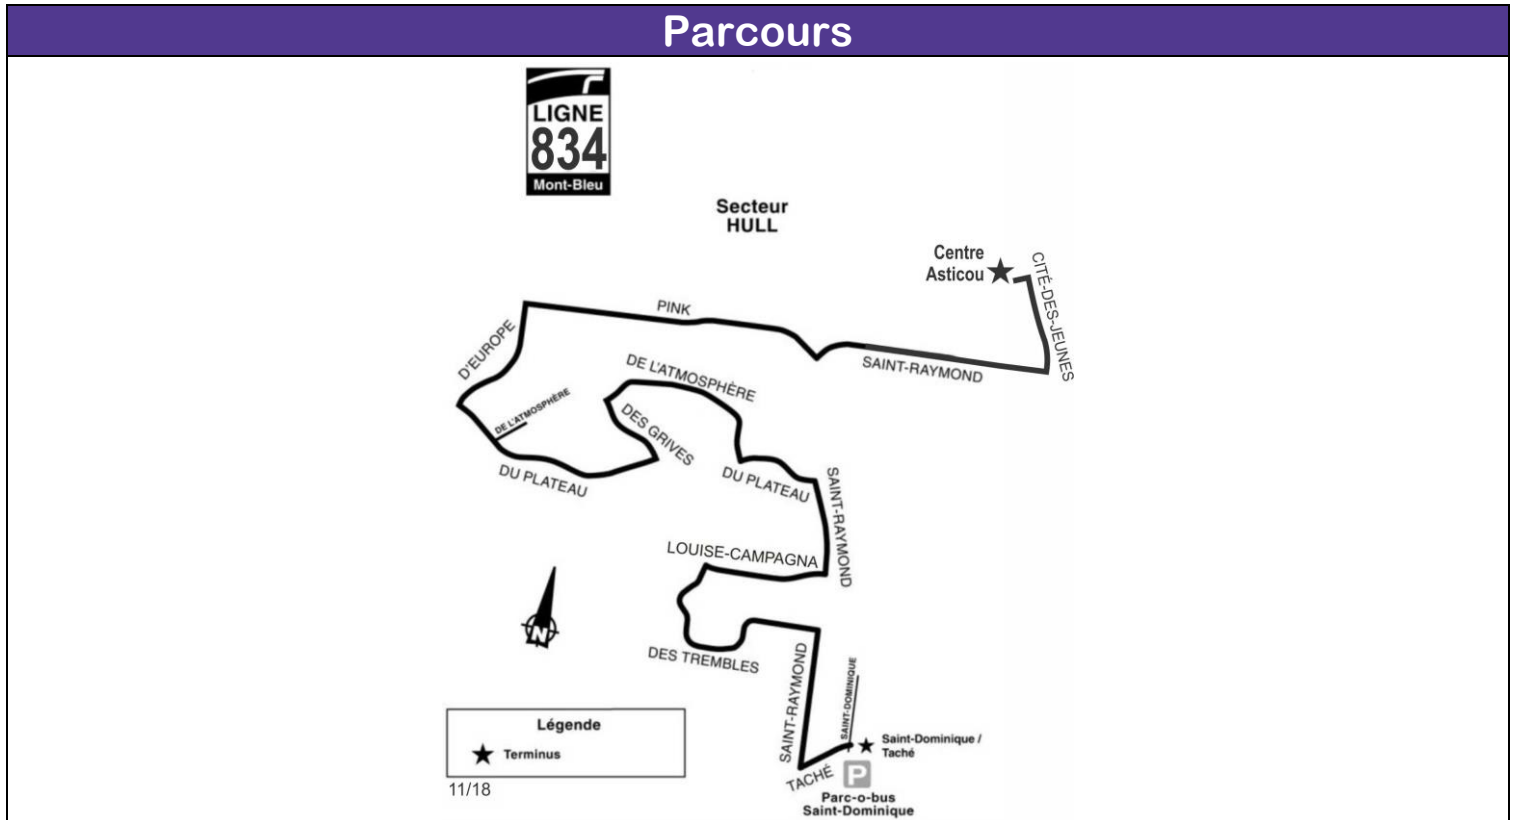

École secondaire Mont-Bleu (vers le Centre Asticou)  
Année scolaire 2018-2019 À compter du 3 décembre 2018

## LIGNE 834 (Des Trembles / Le Plateau)

**Horaire**

En matinée					En après-midi				
Saint-Dominique et Taché	Saint-Raymond et des Prés	Du Plateau et Saint-Raymond	Pink et de la Sapinière	Centre Asticou	Centre Asticou	Pink et de la Sapinière	Saint-Raymond et Louise-Campagna	Saint-Dominique et Taché	Taché et Saint-Joseph
---	---	7 h 25	7 h 43	7 h 56	14 h 55	15 h 03	15 h 21	15 h 25	15 h 26
7 h 13	7 h 24	7 h 26	7 h 44	7 h 57	14 h 55	15 h 03	15 h 21	15 h 25	---
---	---	7 h 26	7 h 44	7 h 57	14 h 55	15 h 03	15 h 21	15 h 25	---
7 h 15	7 h 26	7 h 28	7 h 46	7 h 59					