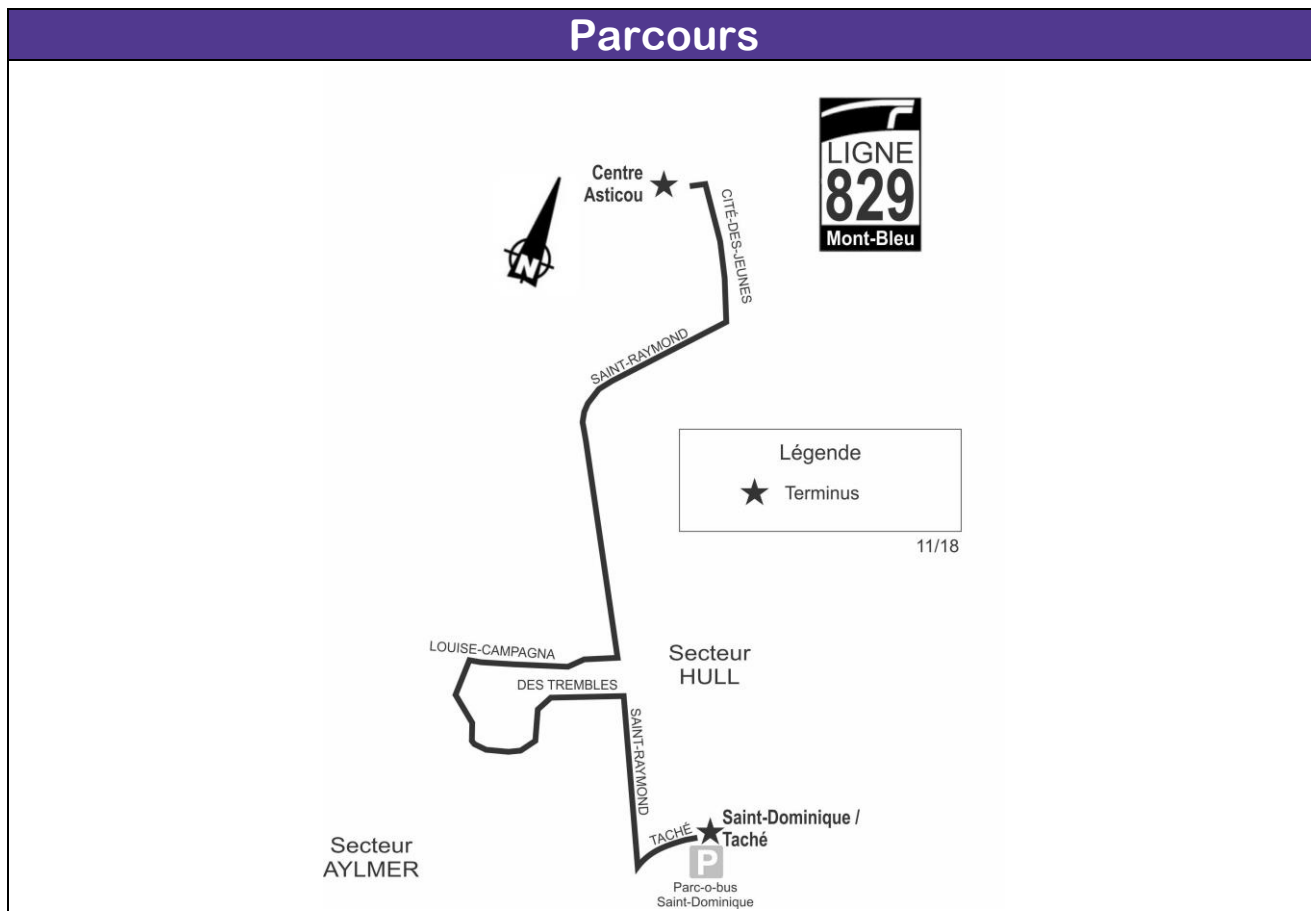

École secondaire Mont-Bleu (vers le Centre Asticou)
 Année scolaire 2018-2019 À compter du 3 décembre 2018

LIGNE 829 (Des Trembles)

Horaire

En après-midi seulement			
Centre Asticou	Du Plateau et St-Raymond	St-Raymond et Louise- Campagna	St-Dominique et Taché
14 h 55	15 h 03	15 h 05	15 h 14