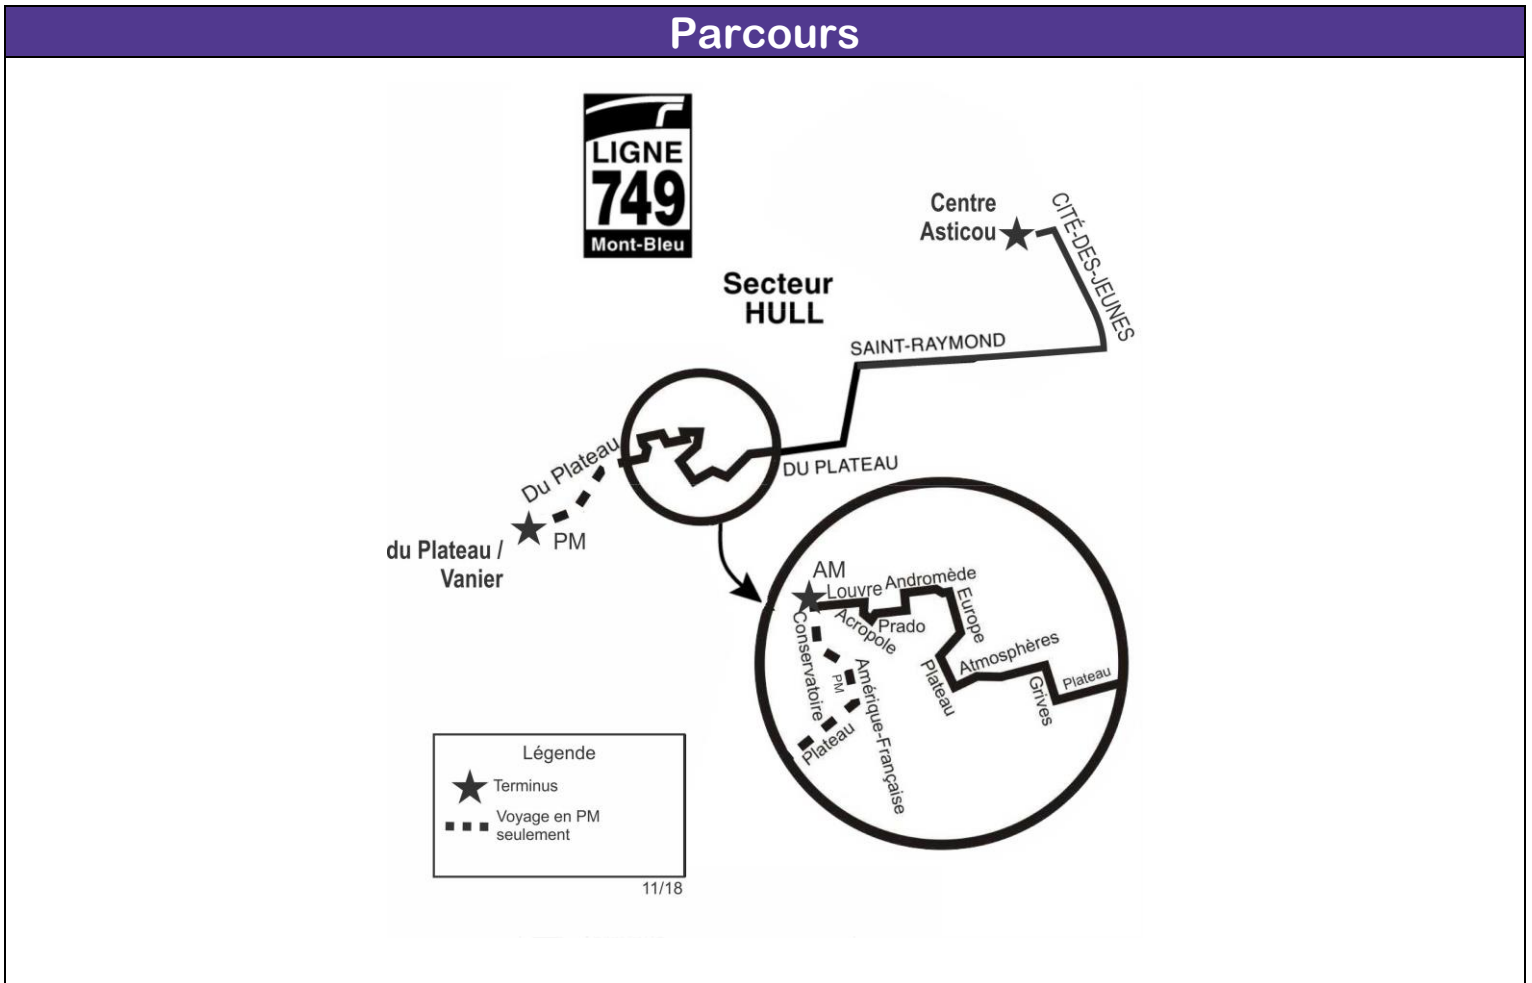

LIGNE 749 (Du Plateau)

Horaire

| En matinée | | | | En après-midi | | | |
|----------------------------|-----------------------|--------------------------|----------------|----------------|--------------------------|------------------|----------------------|
| Conservatoire et du Louvre | Europe et D'Andromède | Du Plateau et St-Raymond | Centre Asticou | Centre Asticou | Du Plateau et St-Raymond | D'Europe et Pink | Du Plateau et Vanier |
| 7 h 22 | 7 h 27 | 7 h 36 | 7 h 51 | 14 h 55 | 15 h 04 | 15 h 13 | 15 h 22 |