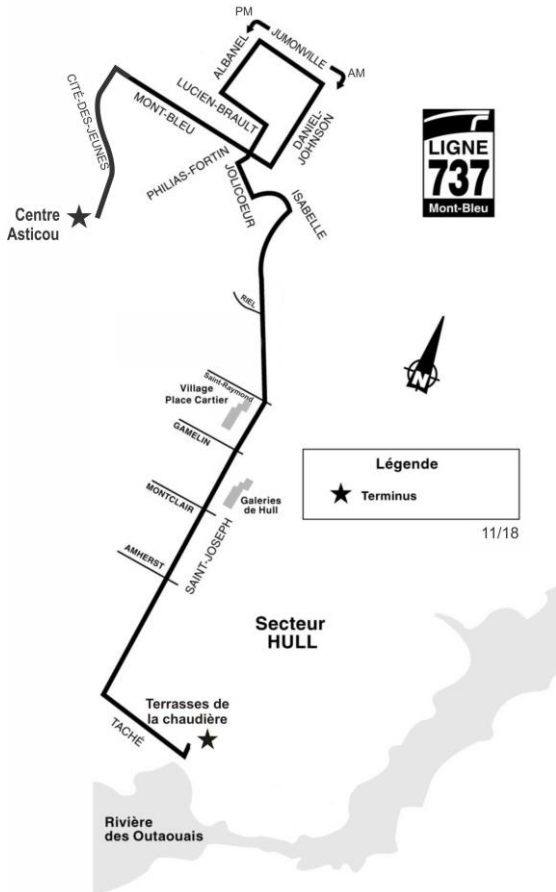

École secondaire Mont-Bleu (vers le Centre Asticou)
Année scolaire 2018-2019 À compter du 3 décembre 2018

LIGNE 737 (Saint-Joseph)

Parcours

Horaire

En matinée				
Attention : embarquement direction Cégep Gabrielle-Roy				
Terrasses de la Chaudière	Montclair et St-Joseph	St-Joseph et Marengère	Jumonville et Daniel-Johnson	Centre Asticou
--	--	7 h 46	7 h 54	8 h 05
7 h 32	7 h 41	7 h 46	7 h 54	8 h 05

En après-midi				
Centre Asticou	Jumonville et Daniel-Johnson	St-Joseph et René-Marengère	Montclair et St-Joseph	Terrasses de la Chaudière
14 h 55	15 h 05	15 h 13	15 h 17	15 h 25
14 h 55	15 h 05	15 h 13	15 h 17	15 h 25