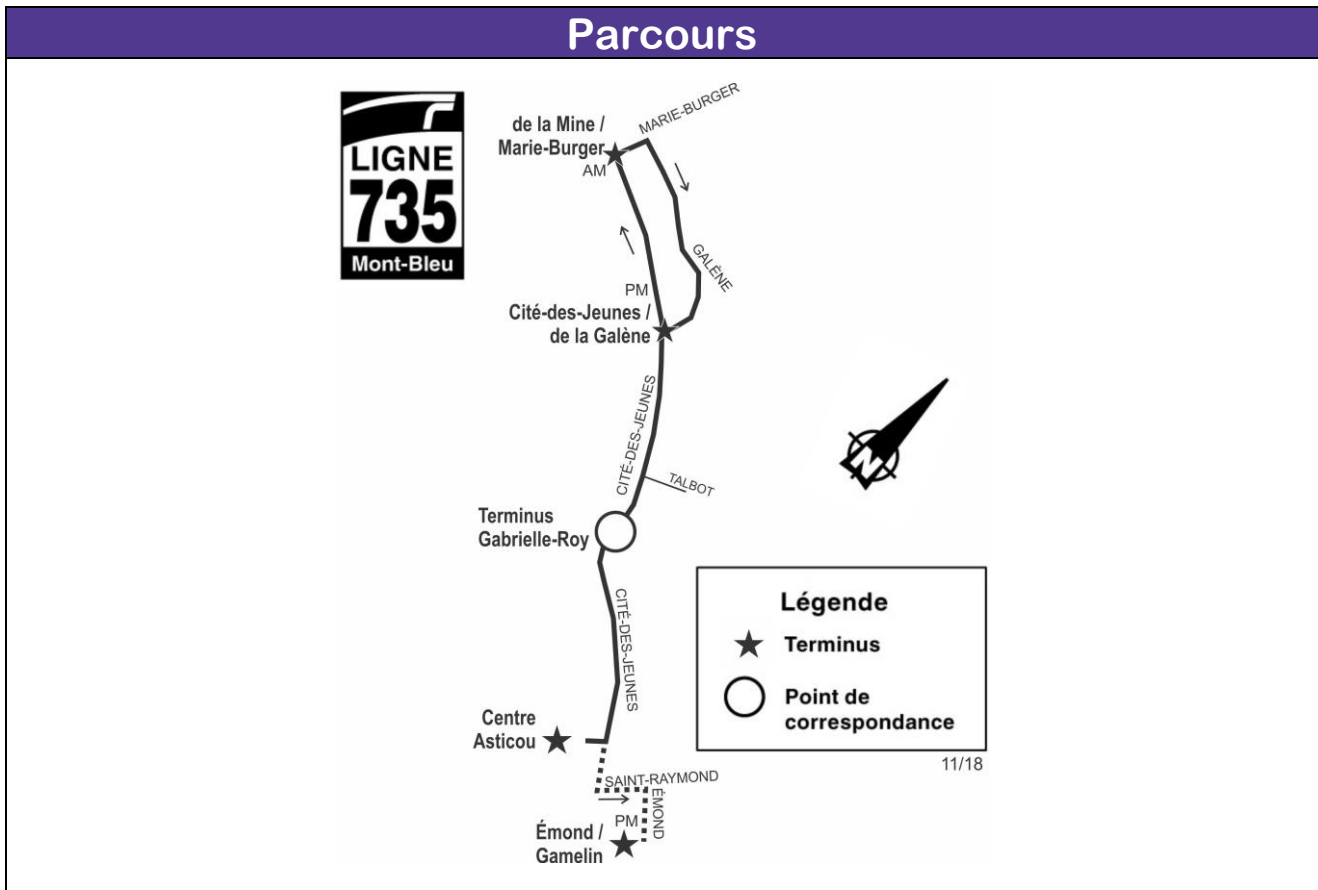

École secondaire Mont-Bleu (vers le Centre Asticou)  
Année scolaire 2018-2019 À compter du 3 décembre 2018

## LIGNE 735 (De la Galène)

**Horaire**

En matinée			En après-midi Hautes-Plaines			En après-midi Gamelin et Émond	
Marie Burger et Cité- des-Jeunes	Cité-des- jeunes et Talbot	Centre Asticou	Centre Asticou	Cité-des- Jeunes et Talbot	Cité-des- Jeunes et de la Galène	Centre Asticou	Gamelin et Émond
7 h 53	8 h 00	8 h 09	14 h 55	15 h 03	15h 11	14 h 55	15 h 04