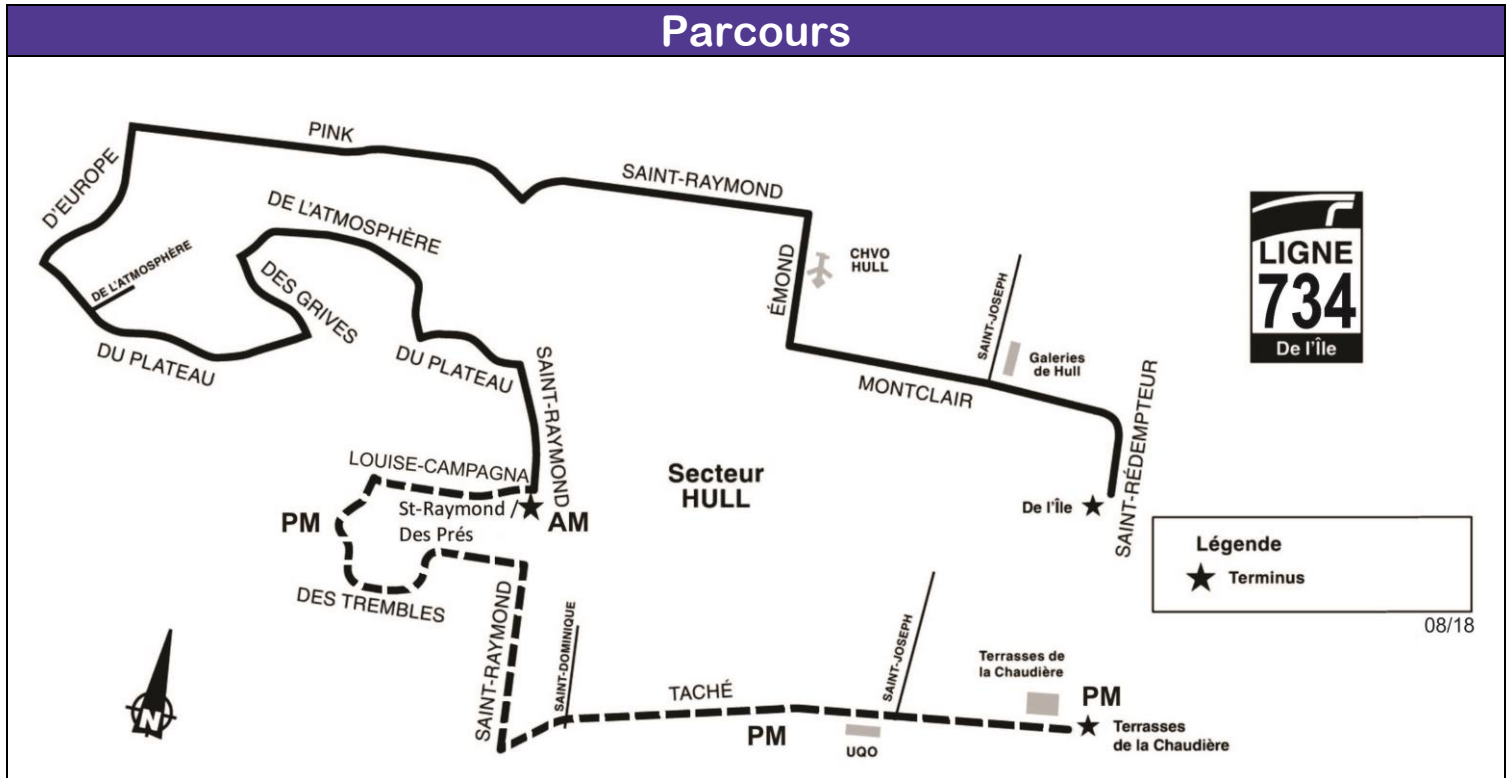

LIGNE 734 (Le Plateau / Des Trembles)

Horaire

En matinée					
Saint-Raymond et des Prés	Du Plateau et Saint-Raymond	Pink et de la Sapinière	Gamelin et Émond	Montclair et Saint-Joseph	École secondaire de l'Île
7h32	7h34	7h55	8h01	8h05	8h08
7h33	7h35	7h56	8h02	8h06	8h09

En après-midi						
École secondaire de l'Île	Gamelin et Émond	Pink et de la Sapinière	Du Plateau et Saint-Raymond	Saint-Dominique et Taché	Taché et Saint-Joseph	Terrasses de la Chaudière
15h18	15h27	15h33	15h51	15h57	15h59	16h02