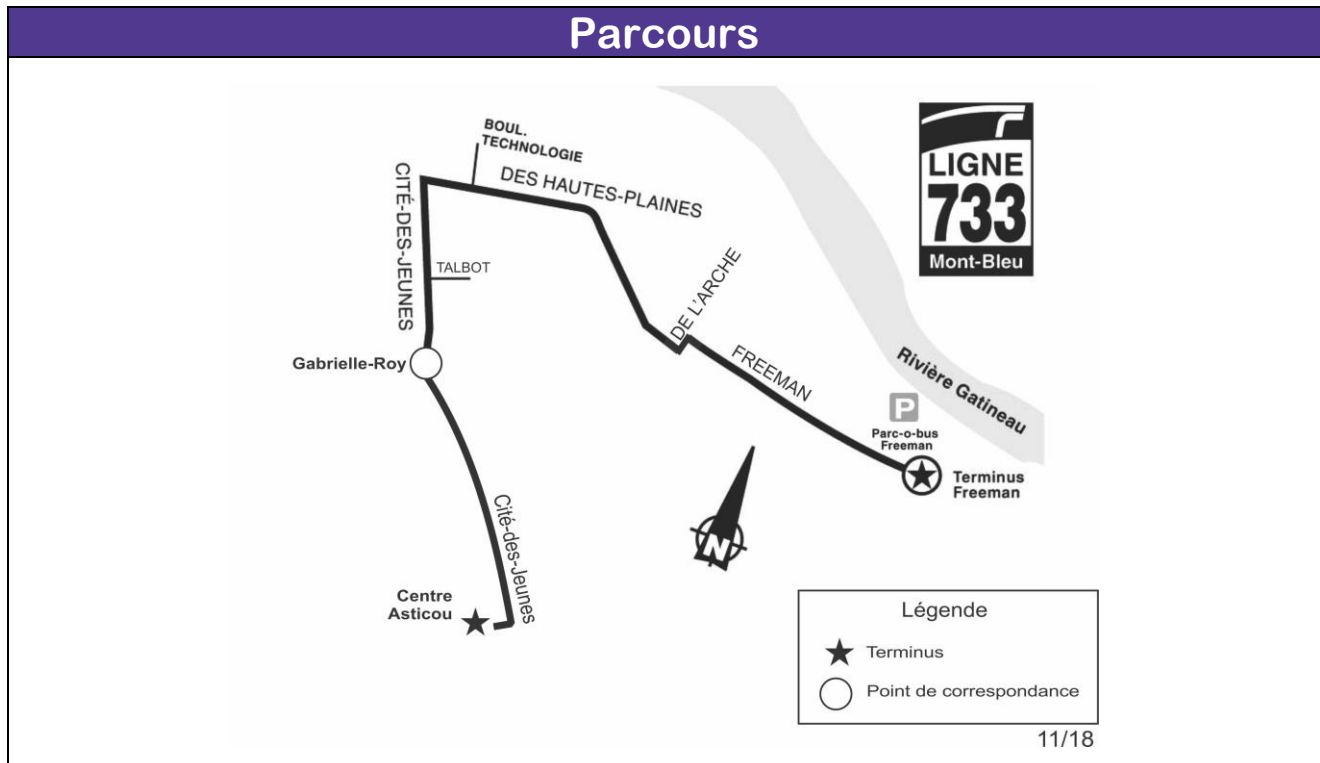

École secondaire Mont-Bleu (vers le Centre Asticou)
Année scolaire 2018-2019 À compter du 3 décembre 2018

LIGNE 733 (Hautes-Plaines)

Horaire

En matinée		
POB Freeman	Cégep Gabrielle - Roy	Centre Asticou
7 h 38	7 h 51	7 h 58

En après-midi		
Centre Asticou	Cité-des- Jeunes et Talbot	POB Freeman
14 h 55	15 h 01	15 h 14
14 h 55	15 h 01	15 h 14