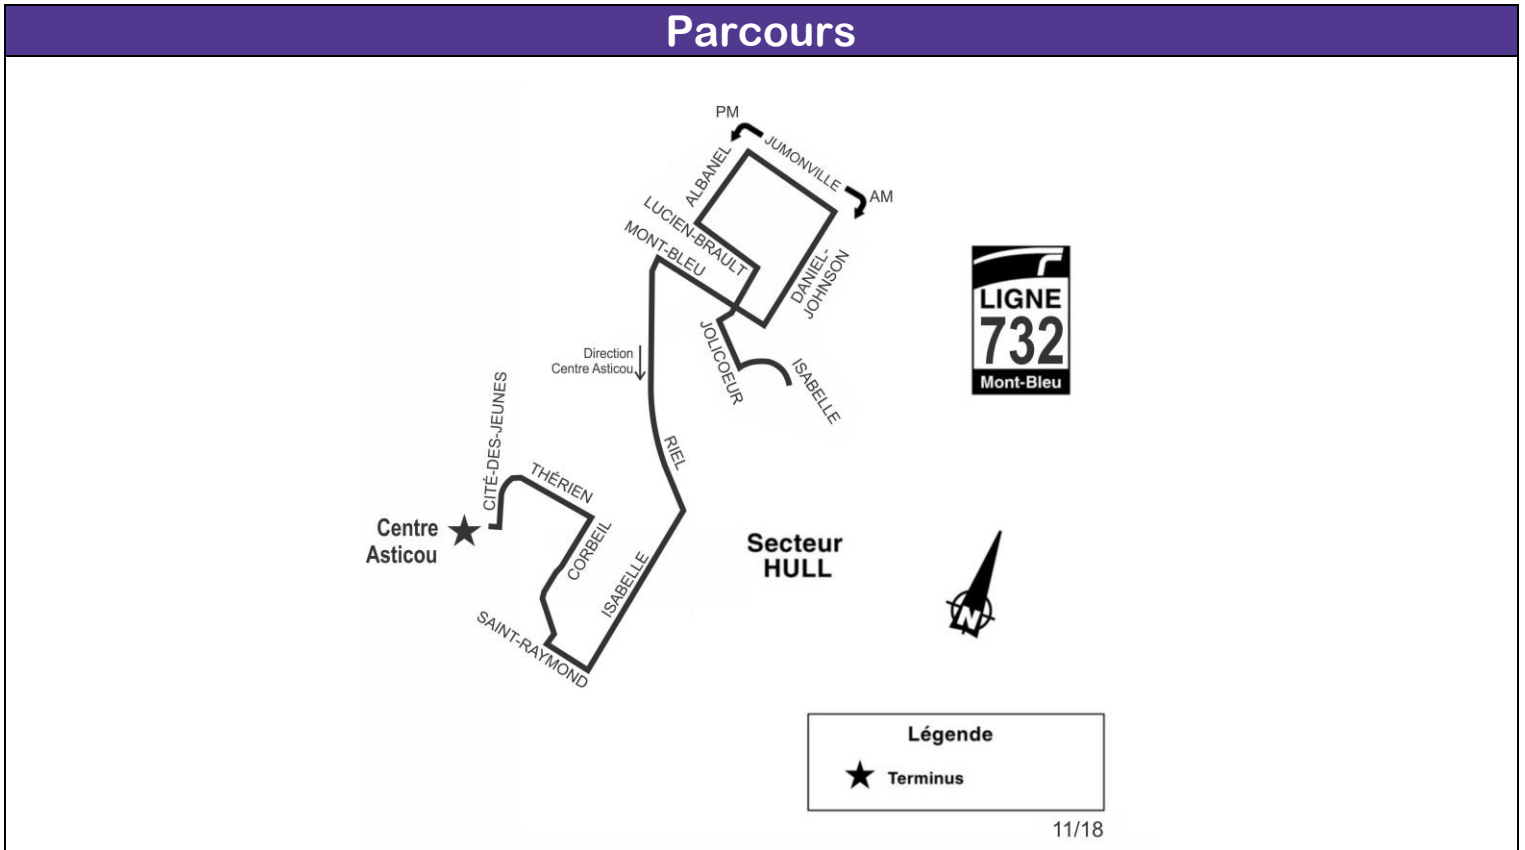

École secondaire Mont-Bleu (vers le Centre Asticou)  
Année scolaire 2018-2019 À compter du 17 décembre 2018

## LIGNE 732 (Mont-Bleu et Riel)

**HORAIRES**

En matinée				En après-midi				
Isabelle et Saint-Joseph	Jumonville et Daniel- Johnson	Corbeil et Thérien	Centre Asticou	Centre Asticou	Corbeil et Thérien	Isabelle et Riel	Jumonville et Daniel- Johnson	Isabelle et Saint-Joseph
-	7 h 53	8 h 03	8 h 10	14 h 55	14 h 59	15 h 06	15 h 12	15 h 18
7 h 47	7 h 53	8 h 03	8 h 10					
7 h 47	7 h 53	8 h 03	8 h 10					