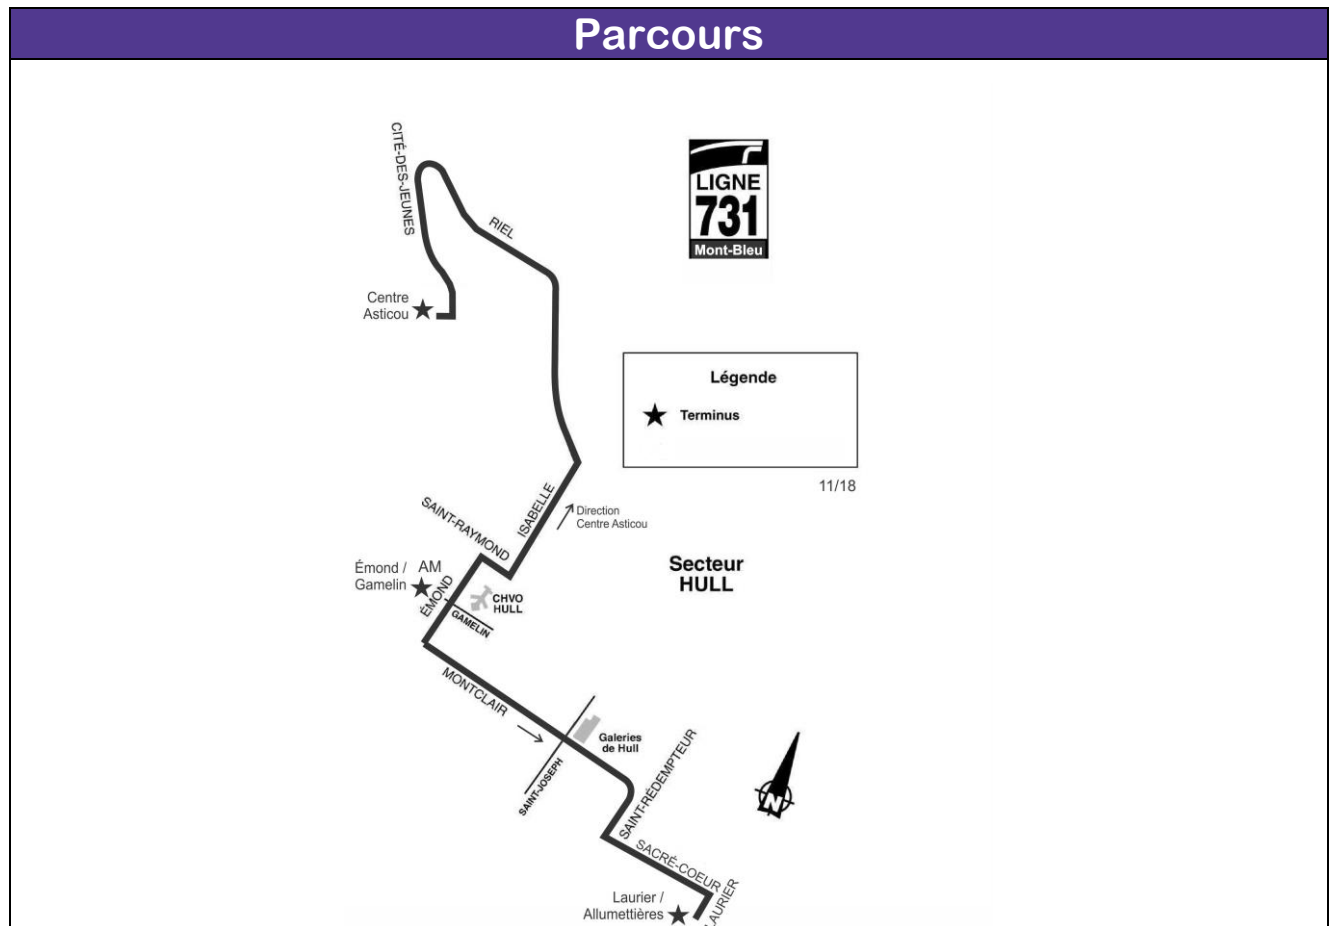

LIGNE 731 (Parc de la Montagne)

Horaire

En matinée				En après-midi				
Gamelin et Émond	Isabelle et Riel	Cégep Gabrielle Roy	Centre Asticou	Centre Asticou	Isabelle et Riel	Montclair et Lionel-Émond	Montclair et Saint-Joseph	Laurier et des Allumettières
7 h 48	7 h 52	8 h 00	8 h 06	14 h 55	15 h 10	15 h 15	15 h 19	15 h 27
				14 h 55	15 h 10	15 h 15	15 h 19	15 h 27