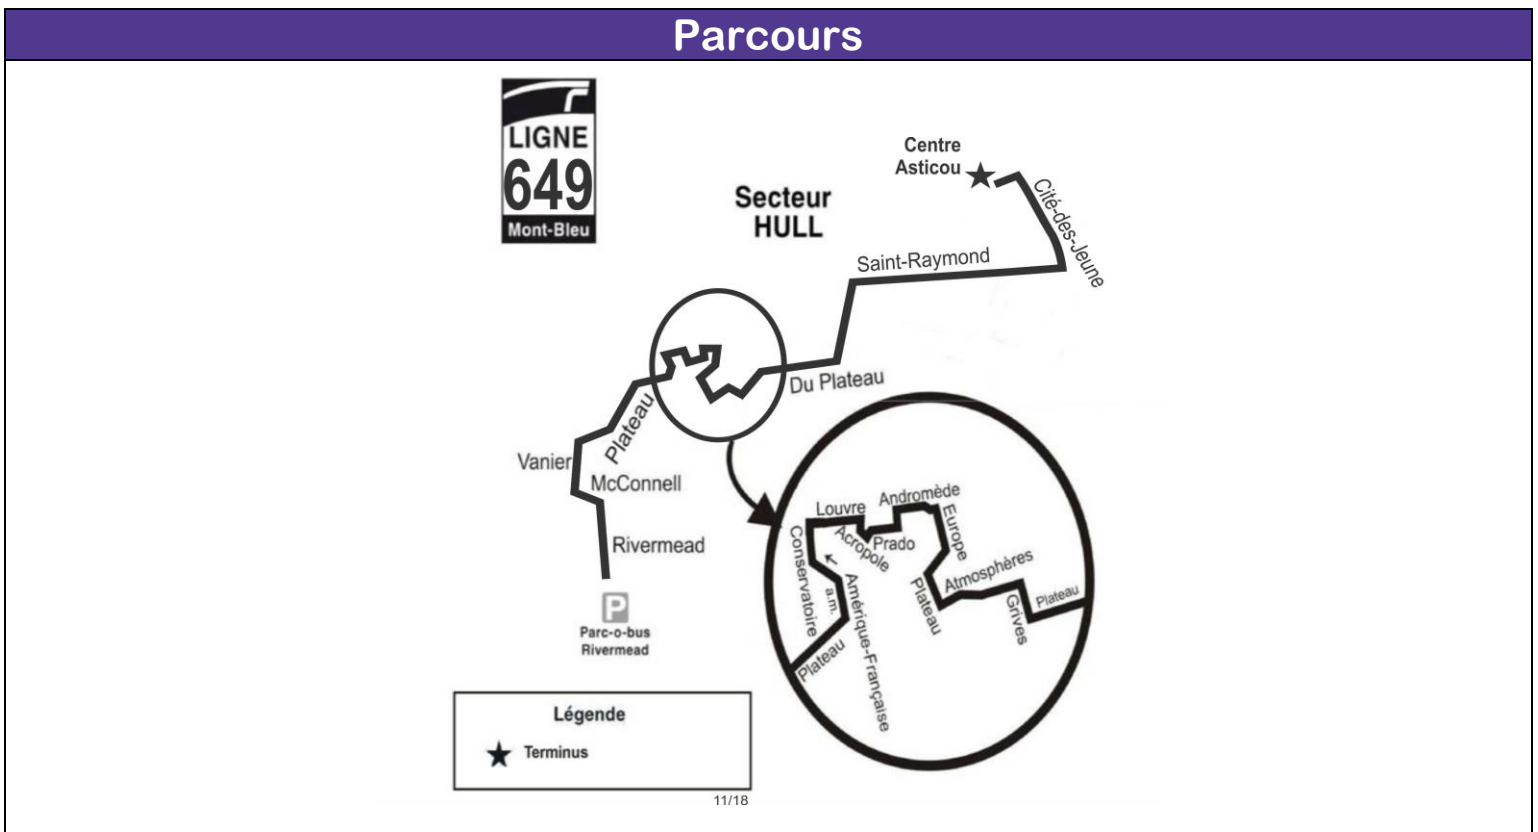

École secondaire Mont-Bleu (vers le Centre Asticou)
Année scolaire 2018-2019 À compter du 3 décembre 2018

LIGNE 649 (Rivermead / Le Plateau)

Dernière mise à jour le 28 février 2019

Horaire

Parc-o-bus Rivermead	Prado et de l'Acropole	Du Plateau et Des Cèdres	Centre Asticou
7h09	7h27	7h37	7h53
--	--	7h39	7h55

Centre Asticou	Du Plateau et Saint-Raymond	Prado et de l'Acropole	Parc-o-bus Rivermead
14h 55	15h06	15h16	15h28
14h 55	15h06	15h16	15h28