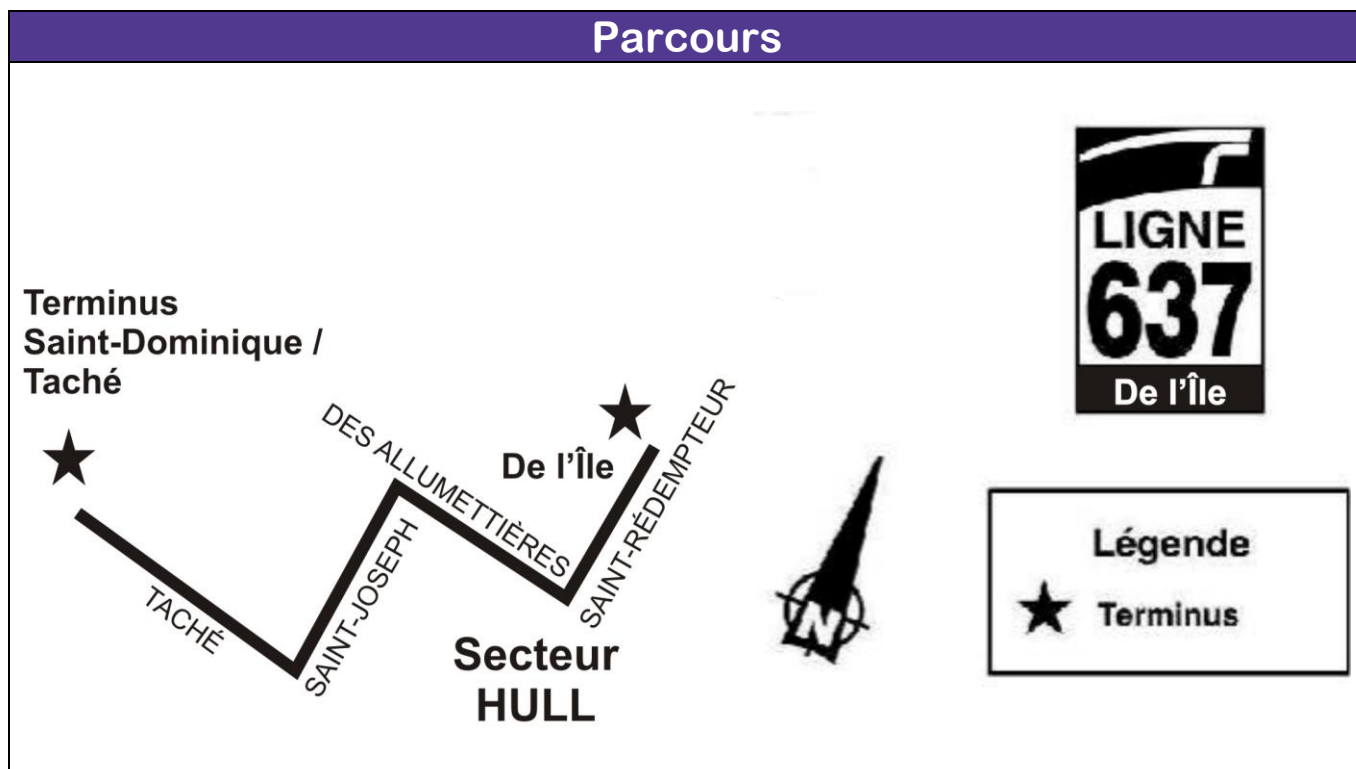

LIGNE 637 (Saint-Joseph)

Horaire

En matinée			En après-midi		
Saint-Dominique et Taché	Saint-Joseph et Laramée	École secondaire de l'Île	École secondaire de l'Île	Saint-Joseph et Laramée	Saint-Dominique et Taché
8 h 04	8 h 10	8 h 14	15 h 18	15 h 23	15 h 31