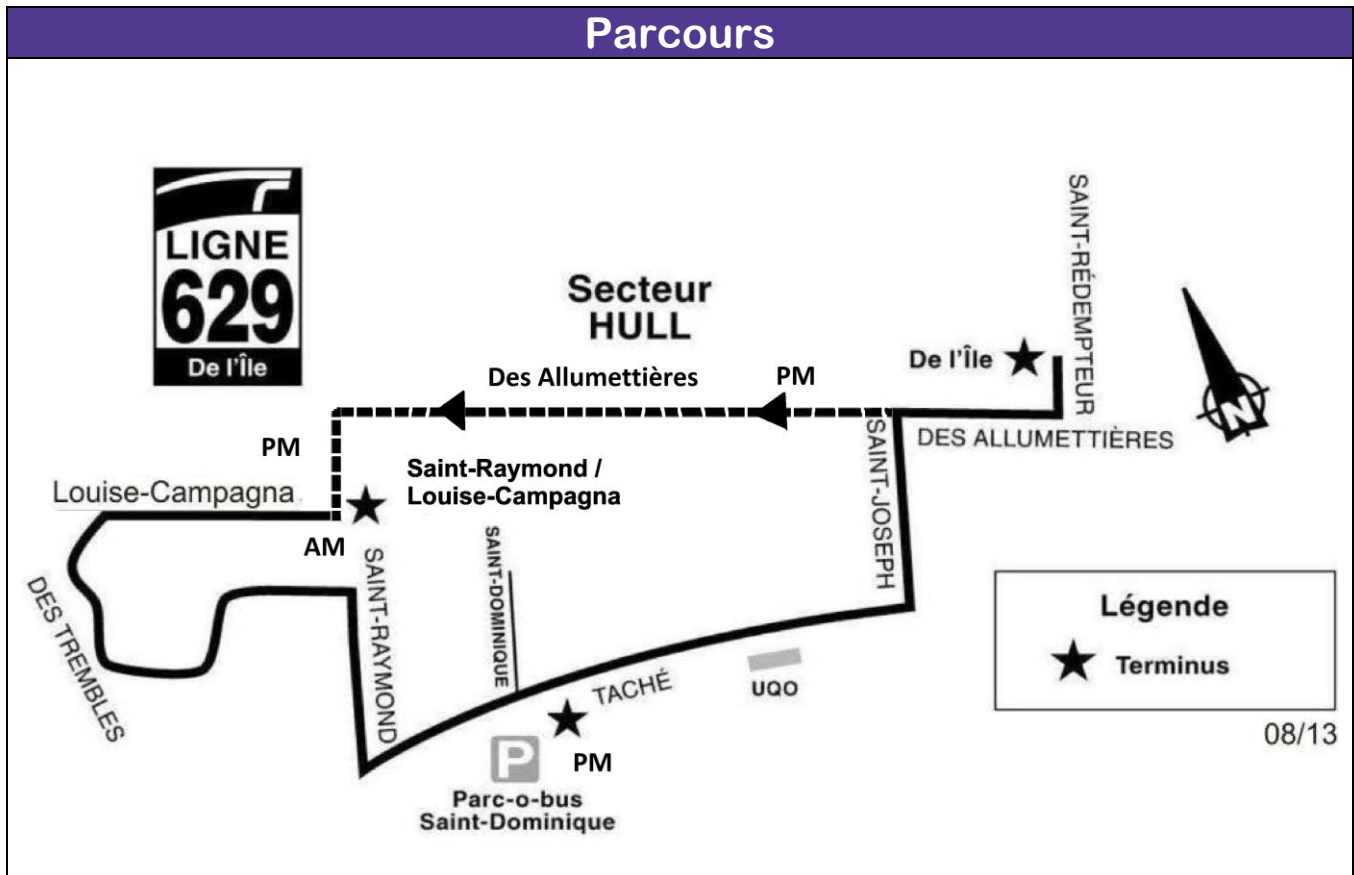

LIGNE 629 (Des Trembles)

Horaire

En matinée			En après-midi		
Saint-Raymond et Louise-Campagna	Saint-Dominique et Taché	École secondaire de l'Île	École secondaire de l'Île	Saint-Raymond et des Prés	Saint-Dominique et Taché
7 h 49	7 h 59	8 h 09	15 h 18	15 h 30	15 h 41
7 h 51	8 h 01	8 h 11			
7 h 52	8 h 02	8 h 12			