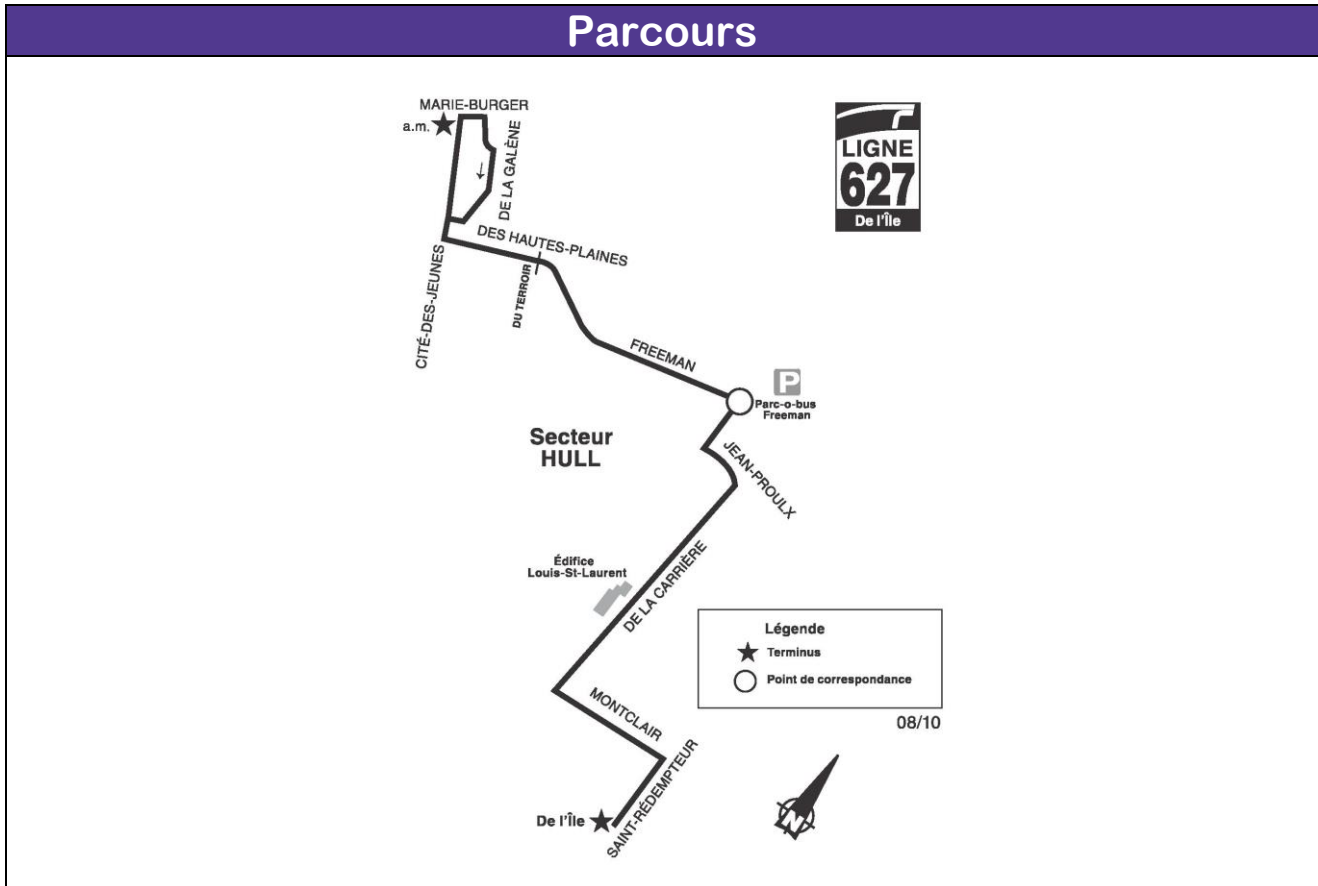

LIGNE 627 (Hautes-Plaines)

Horaire

En matinée seulement				
Marie-Burger	Hautes-Plaines et du Terroir	Freeman et Saint-Joseph	Montclair et de la Carrière	École secondaire de l'Île
7 h 53	7 h 58	8 h 05	8 h 16	8 h 18