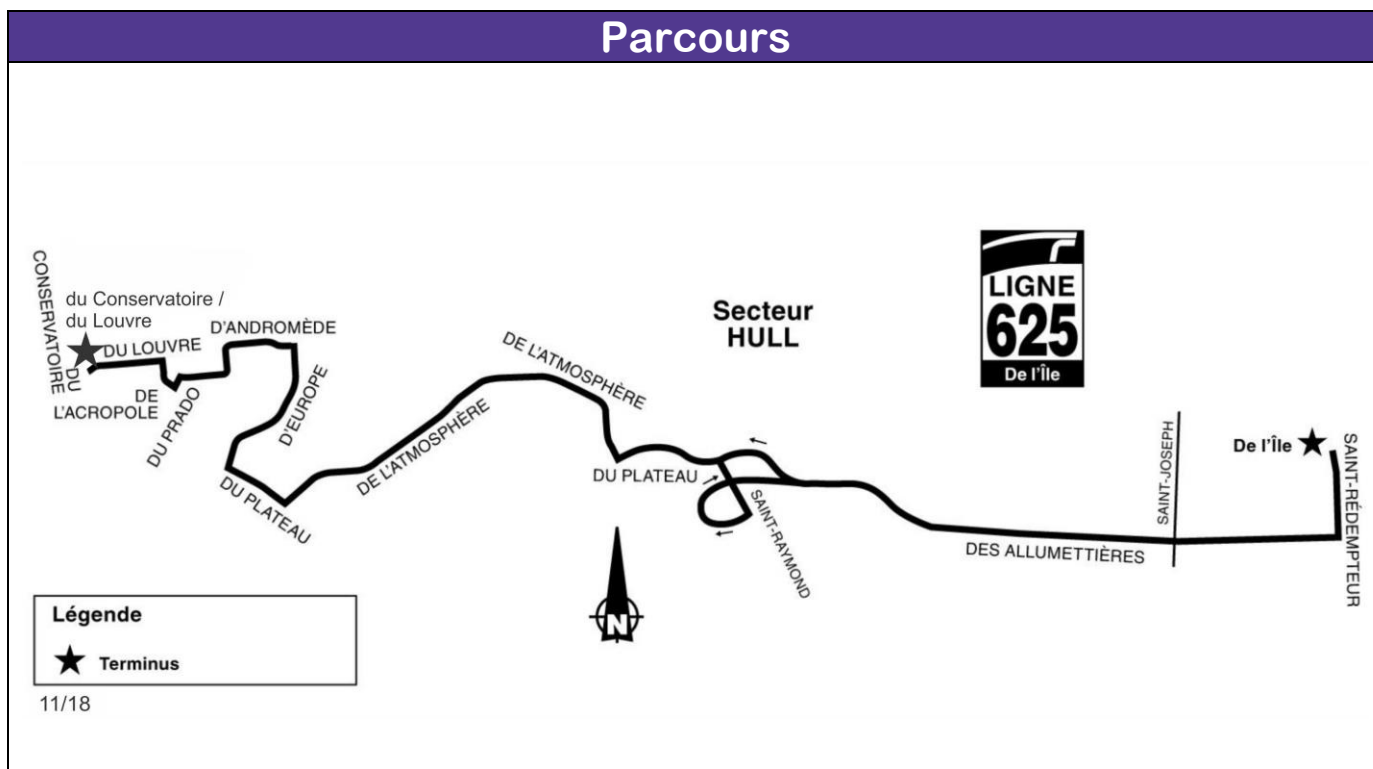

LIGNE 625 (Le Plateau)

Horaire

En matinée			
Conservatoire et du Louvre	D'Europe et d'Andromède	Du Plateau et St-Raymond	École secondaire de l'Île
7 h 37	7 h 40	7 h 53	8 h 08

En après-midi			
École secondaire de l'Île	Du Plateau et St-Raymond	D'Europe et d'Andromède	Conservatoire et du Louvre
15 h 18	15 h 32	15 h 44	15 h 48