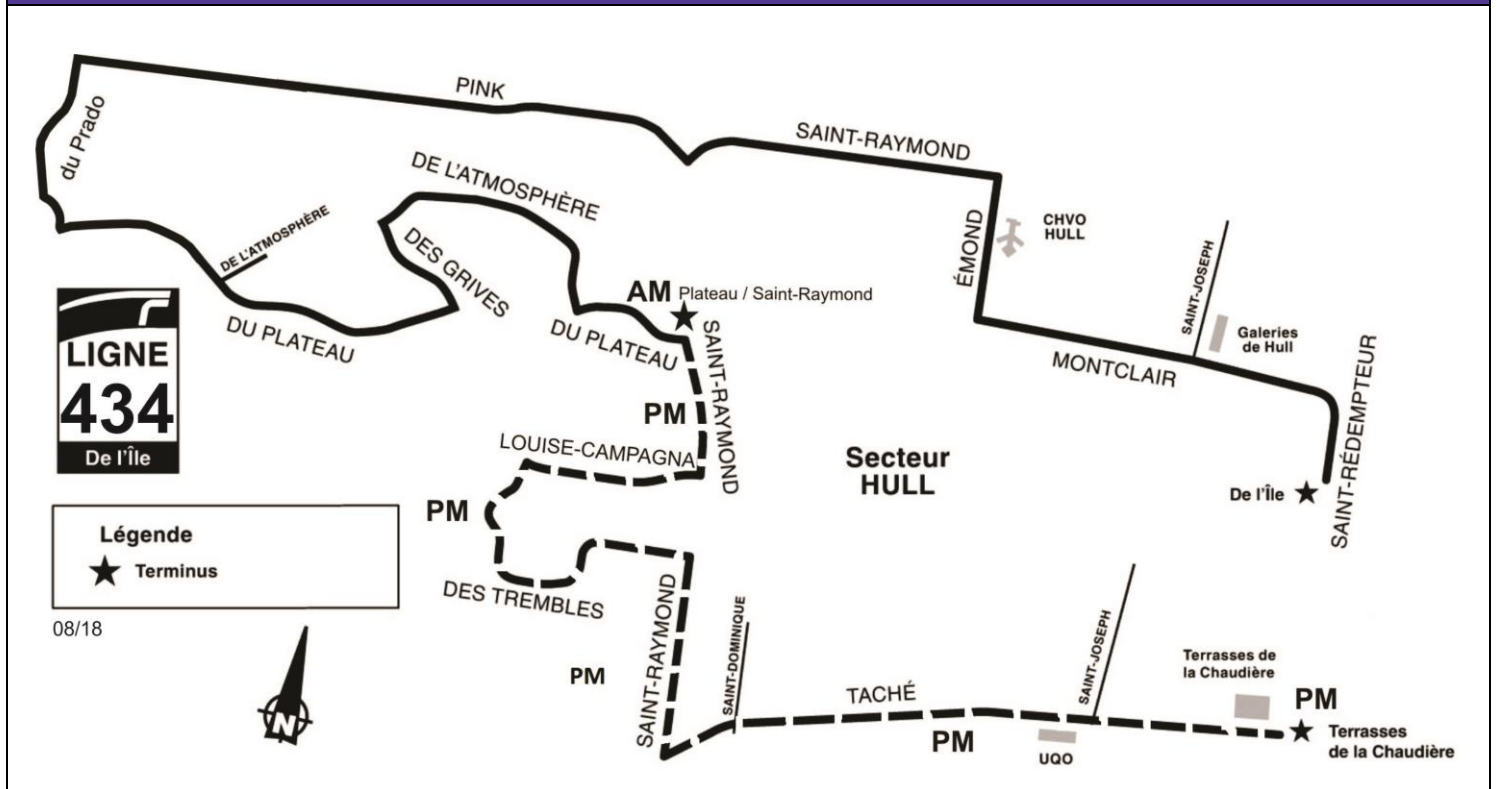

LIGNE 434 (Le Plateau / Des Trembles)

Parcours

Horaire

En matinée				
Du Plateau et Saint-Raymond	Pink et de la Sapinière	Gamelin et Émond	Montclair et Saint-Joseph	École secondaire de l'Île
7h34	7h56	8h02	8h06	8h10

En après-midi							
École secondaire de l'Île	Gamelin et Émond	Pink et de la Sapinière	Du Plateau et Saint-Raymond	Saint-Raymond et Louise-Campagna	Saint-Dominique et Taché	Taché et Saint-Joseph	Terrasses de la Chaudière
15h18	15h26	15h31	15h46	15h50	15h56	15h59	16h01