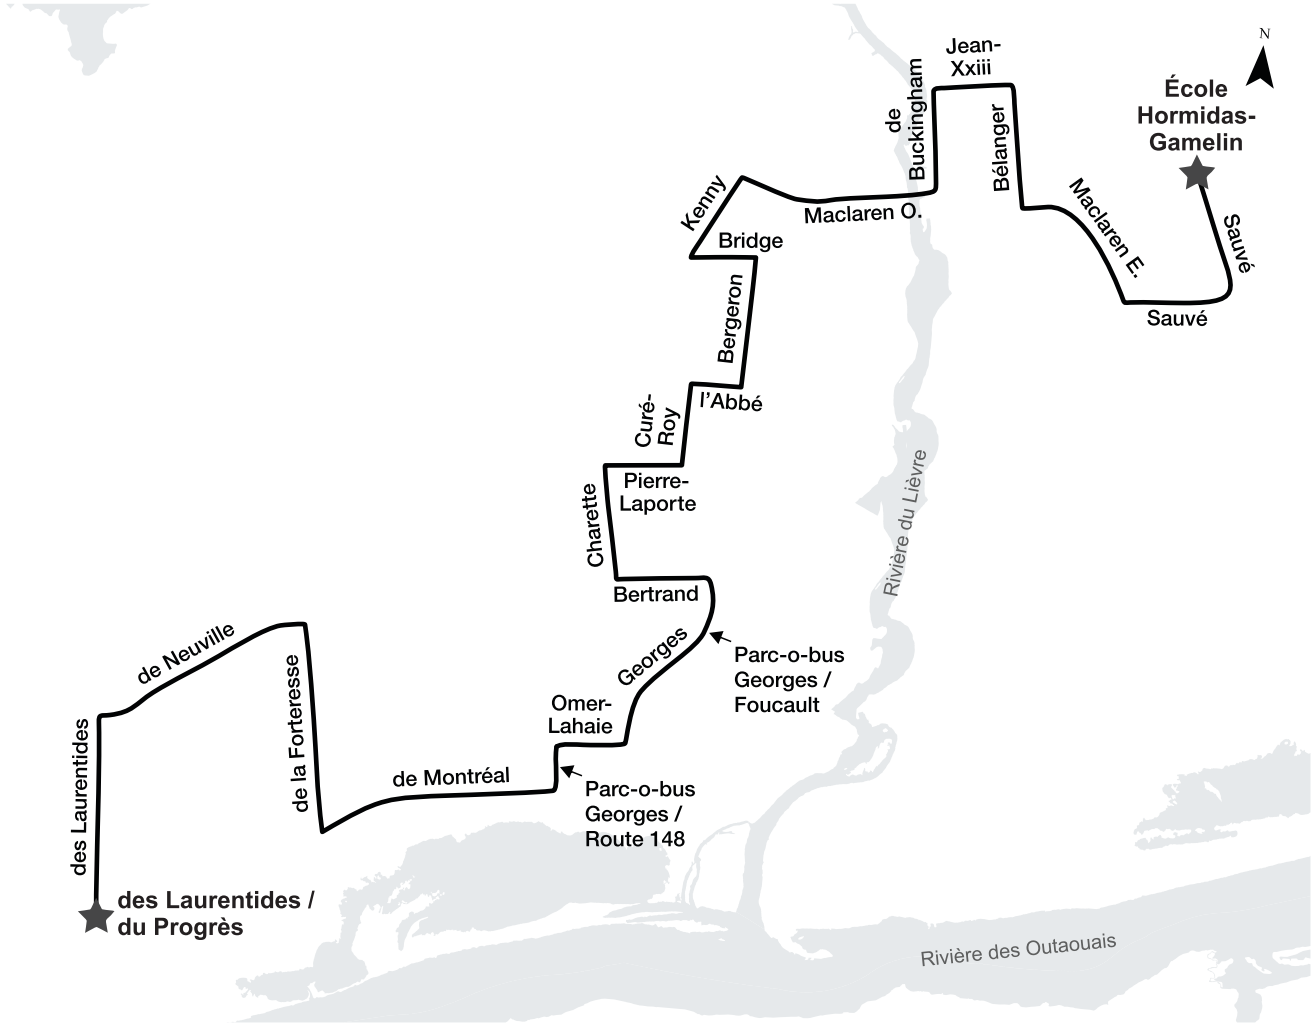

#### Parcours

#### Horaire

Matinée					
Laurentides/ du Progrès	Forteresse/ du Progrès	Encan Masson	Pierre-Laporte/ Curé-Roy	Kenny/ Maclaren ouest	Hormidas- Gamelin
6 h 59	7 h 07	7 h 16	7 h 25	7 h 30	7 h 41
7 h 01	7 h 09	7 h 18	7 h 27	7 h 32	7 h 43

Après-midi					
Hormidas- Gamelin	Avenue de Buckingham/ Maclaren Est	Kenny/ Maclaren ouest	Curé-Roy/ Pierre-Laporte	Encan Masson	Laurentides/ du Progrès
15 h 00	15 h 09	15 h 11	15 h 16	15 h 24	15 h 38
15 h 00	15 h 09	15 h 11	15 h 16	15 h 24	15 h 38