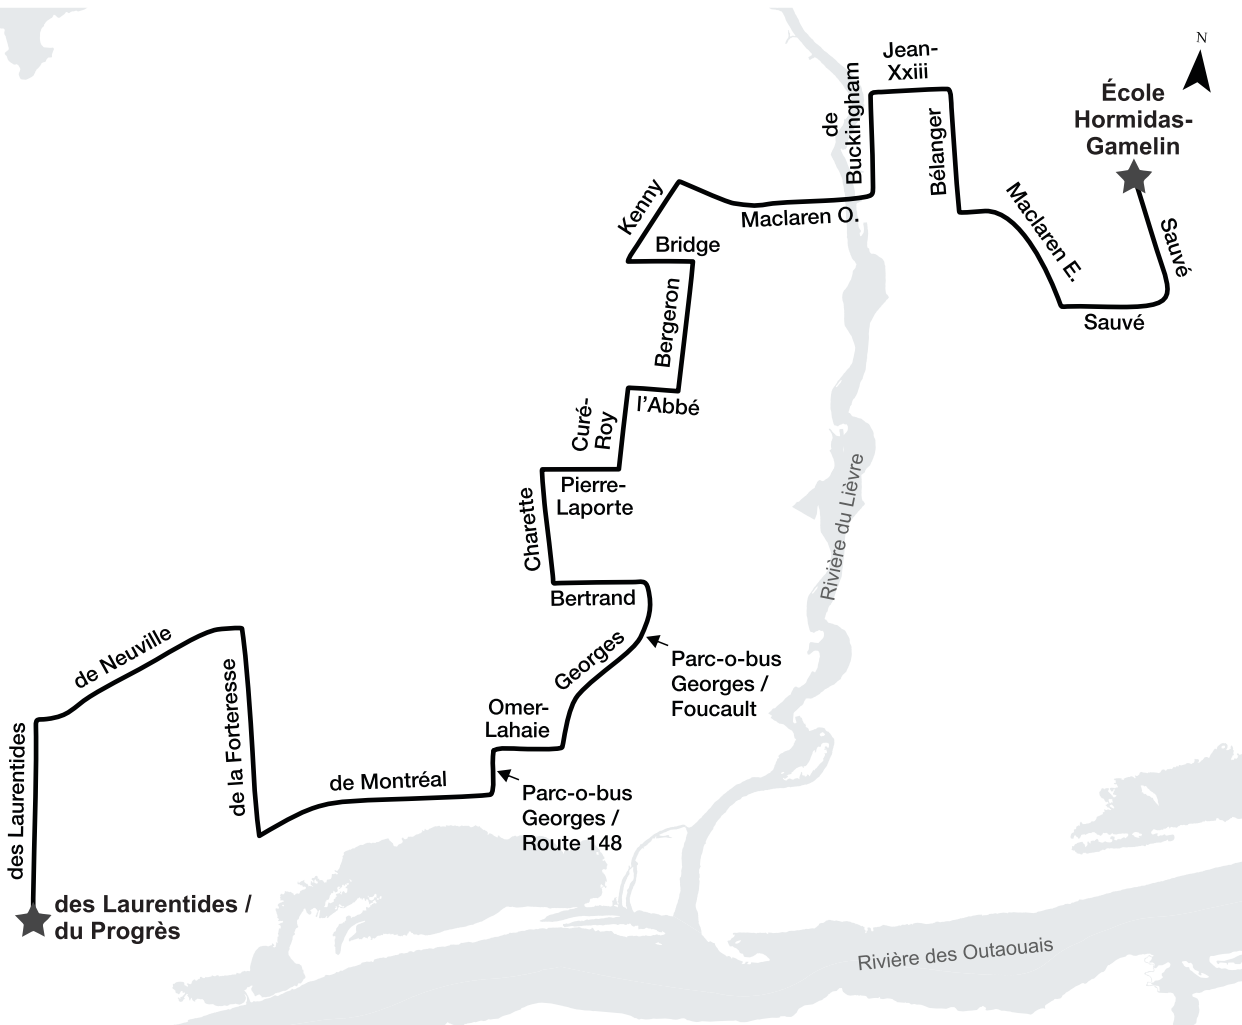

Parcours

Horaire

Matinée					
Laurentides/ du Progrès	Forteresse/ du Progrès	Encan Masson	Pierre-Laporte/ Curé-Roy	Kenny/ Maclaren Ouest	Hormidas- Gamelin
7 h 02	7 h 10	7 h 18	7 h 27	7 h 31	7 h 41
7 h 04	7 h 12	7 h 20	7 h 29	7 h 33	7 h 43

Après-midi					
Hormidas- Gamelin	Avenue de Buckingham/ Maclaren Est	Kenny/ Maclaren ouest	Curé-Roy/ Pierre-Laporte	Encan Masson	Laurentides/ du Progrès
15 h 00	15 h 09	15 h 11	15 h 16	15 h 24	15 h 38
15 h 00	15 h 09	15 h 11	15 h 16	15 h 24	15 h 38