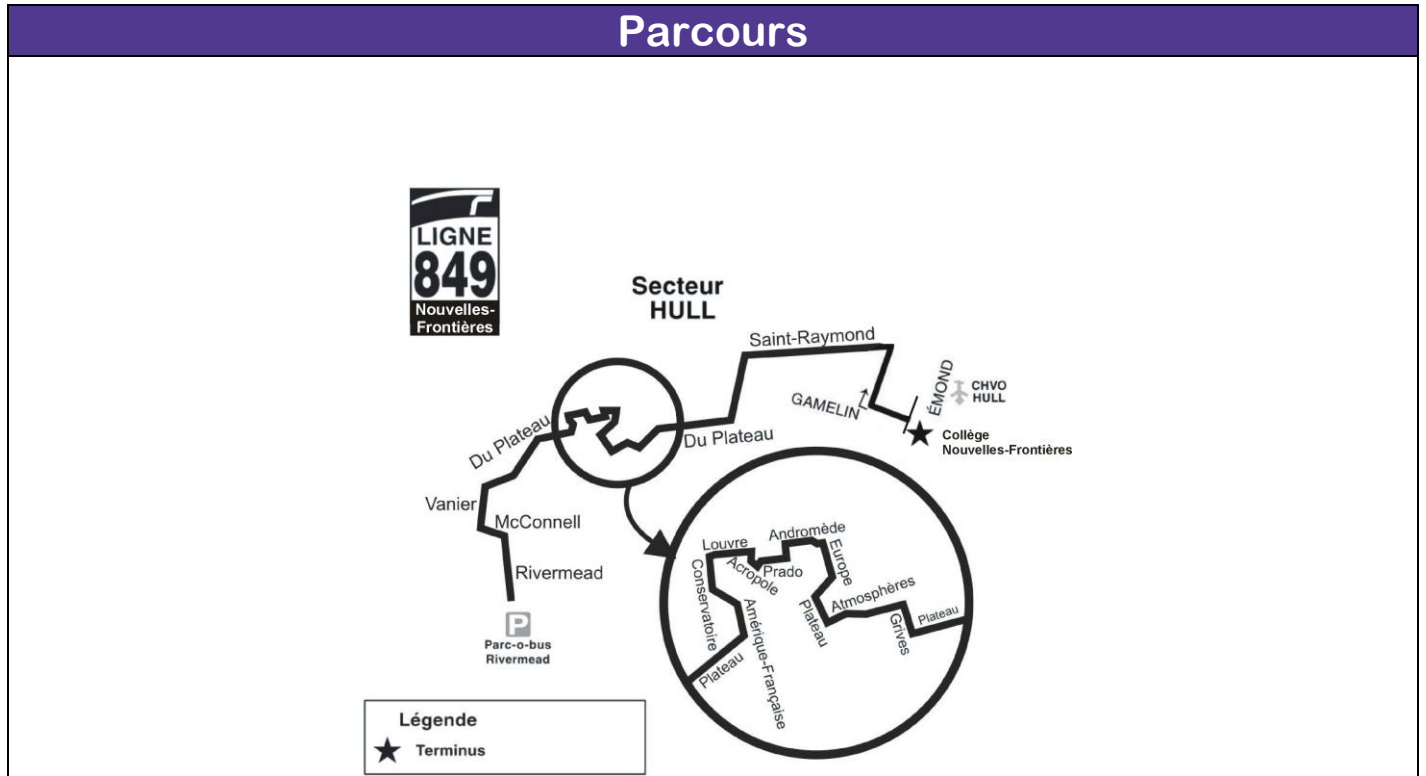

LIGNE 849 (Le Plateau / Rivermead)

Horaire

En après-midi seulement		
Collège Nouvelles Frontières	Du Plateau et St-Raymond	Parc-o-bus Rivermead
15 h 18	15 h 25	15 h 51