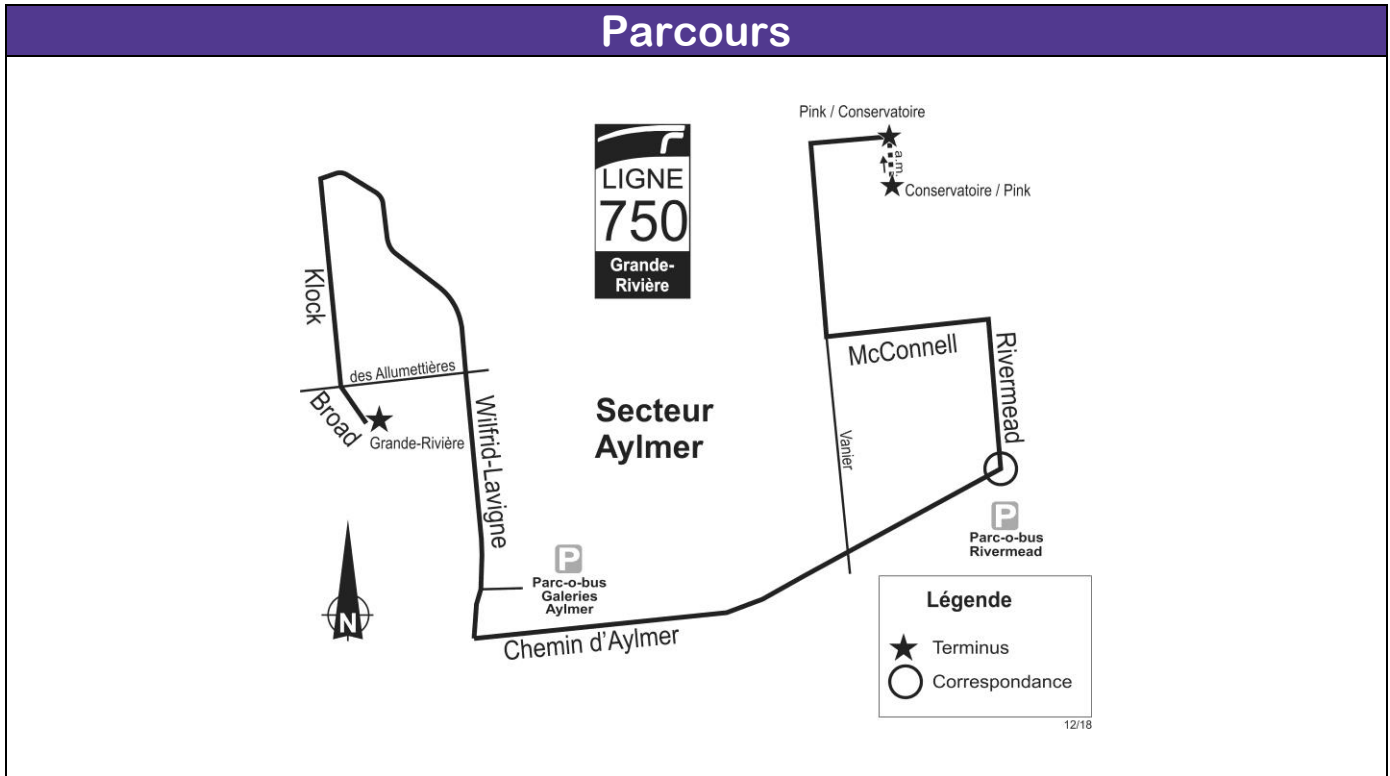

École secondaire Grande-Rivière Année scolaire 2018-2019 (en vigueur le 8 janvier 2019)

LIGNE 750 (Chemin d'Aylmer)

Horaire

En matinée				
Pink et du Conservatoire	McConnell et Vanier	Parc-o-bus Rivermead	W.Lavigne et Chemin d'Aylmer	École secondaire Grande-Rivière
6 h 52	7 h 00	7 h 04	7 h 10	7 h 25

En après-midi				
École secondaire Grande-Rivière	W.Lavigne et Chemin d'Aylmer	Parc-o-bus Rivermead	McConnell et Vanier	Pink et du Conservatoire
15 h 01	15 h 16	15 h 24	15 h 28	15 h 35