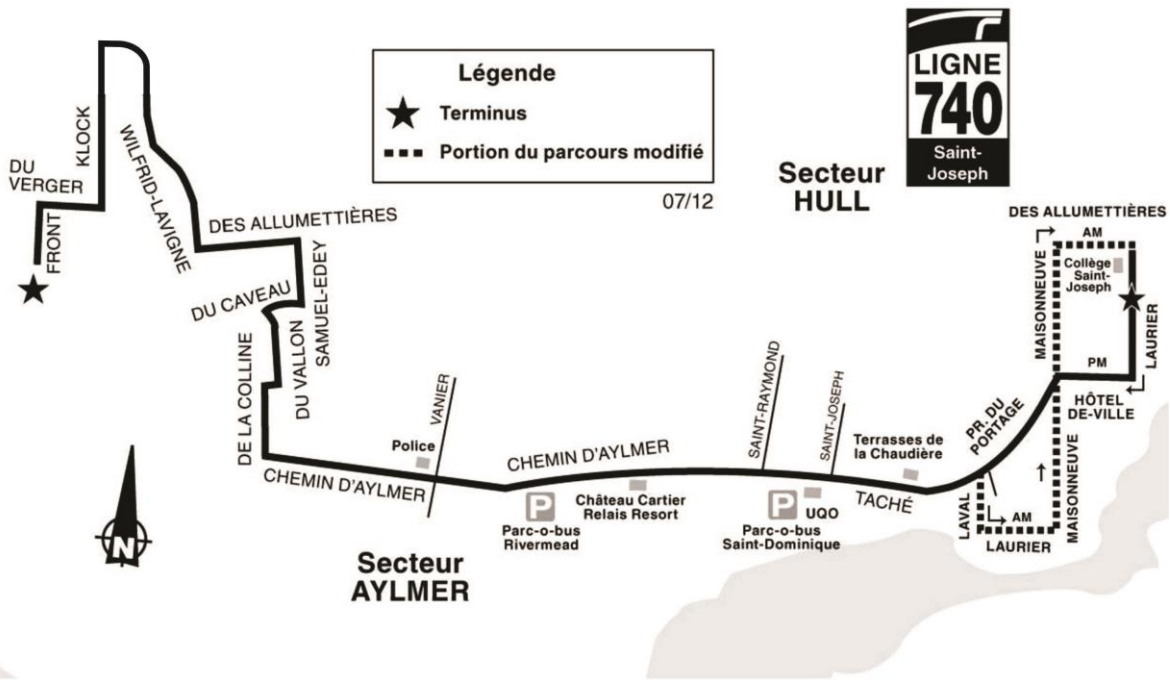

LIGNE 740 (Jardins Lavigne)

Parcours

Horaire

En matinée

Front et des Allumettières	Klock et Maurice-Duplessis	Wilfrid-Lavigne et des Allumettières	Parc-o-bus Rivermead	Terrasses de la Chaudière	Collège Saint-Joseph
8 h 00	8 h 03	8 h 09	8 h 22	8 h 38	8 h 43
8 h 01	8 h 04	8 h 10	8 h 23	8 h 39	8 h 44

En après-midi

Collège Saint-Joseph	Terrasses de la Chaudière	Parc-o-bus Rivermead	Wilfrid-Lavigne et des Allumettières	Klock et Maurice-Duplessis	Front et des Allumettières
16 h 12	16 h 18	16 h 33	16 h 49	16 h 54	16 h 58