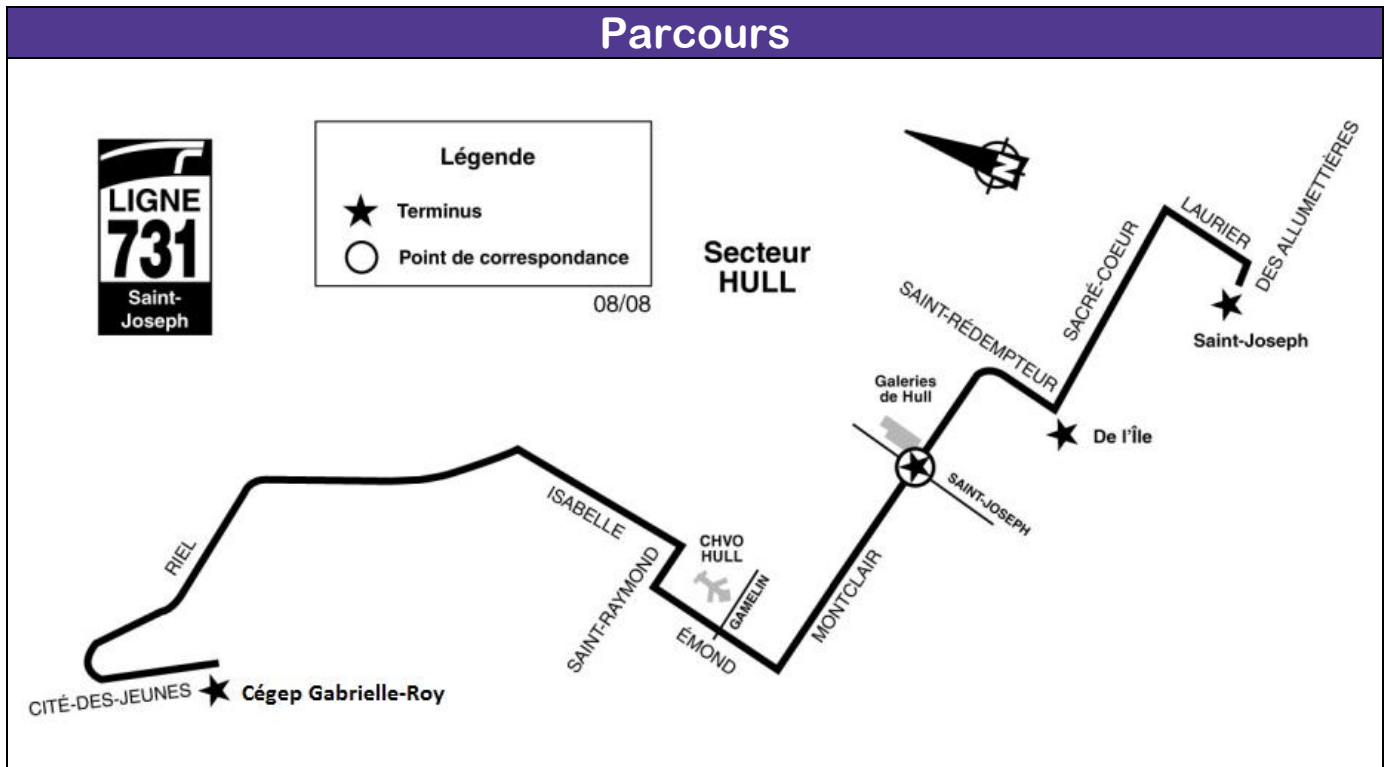

## LIGNE 731 (Parc de la Montagne)

**Horaire**

En après-midi seulement					
Collège Saint-Joseph	St-Rédempteur et Sacré-Coeur	Montclair et St-Joseph	Gamelin et Émond	Isabelle et Riel	Cégep Gabrielle-Roy
16 h 12	16 h 14	16 h 20	16 h 25	16 h 30	16 h 39