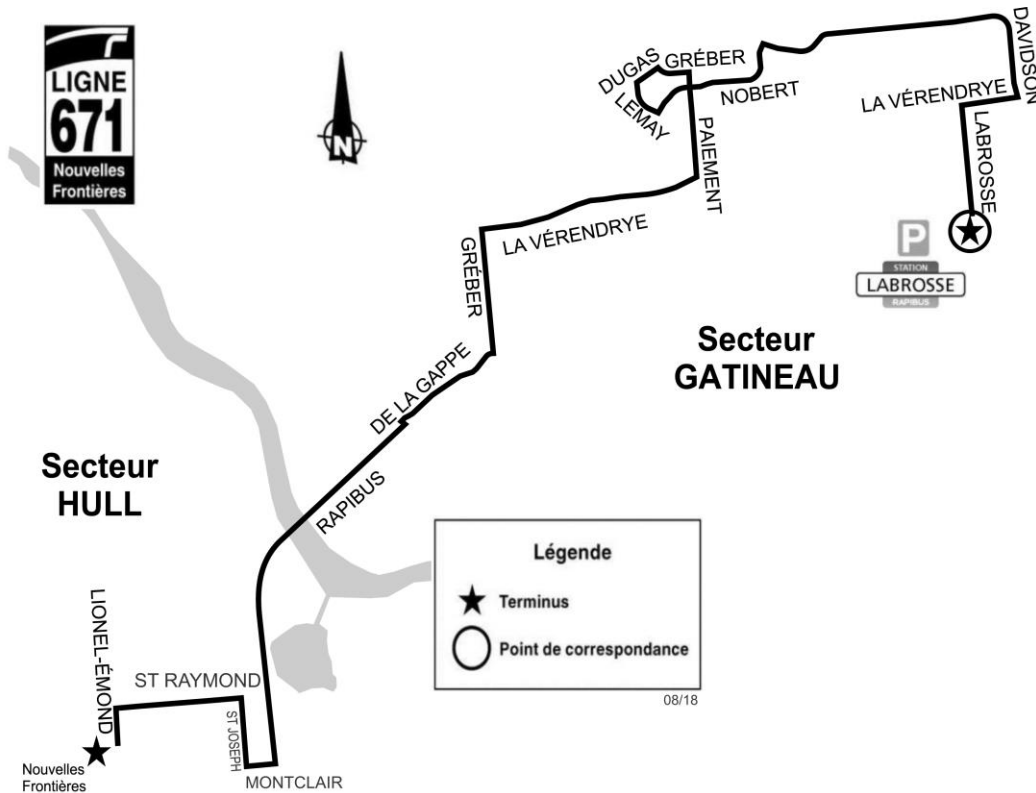

LIGNE 671 (Ravins-Boisés)

Parcours

Horaire

En matinée

Quai local Labrosse	Davidson et Nobert	Nobert et Paiement	De l'Hôpital et la Vérendrye	Station de la Gappe	Collège Nouvelles Frontières
6h37	6h52	6h55	7h04	7 h 15	7h29

En après-midi

Collège Nouvelles Frontières	De l'Hôpital et la Vérendrye	Nobert et Paiement	Davidson et Nobert	Quai local Labrosse
15h18	15h40	15h50	15h52	16h03