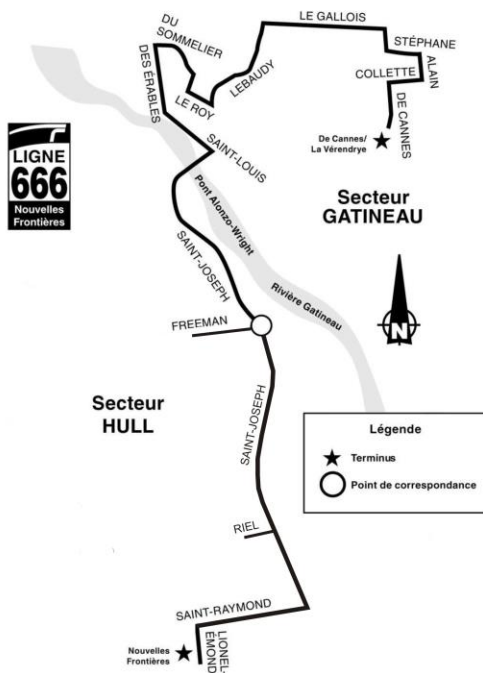

LIGNE 666 (Mont-Luc)

Parcours

Horaire

En matinée				
De Cannes et la Vérendrye	Stéphane	De Cannes et Lebaudy	Isabelle et Saint-Joseph	Collège Nouvelles Frontières
6 h 58	7 h 01	7 h 07	7 h 20	7 h 28

En après-midi				
Collège Nouvelles Frontières	Isabelle et Saint-Joseph	De Cannes et Lebaudy	Stéphane	De Cannes et la Vérendrye
15 h 18	15 h 24	15 h 38	15 h 42	15 h 47