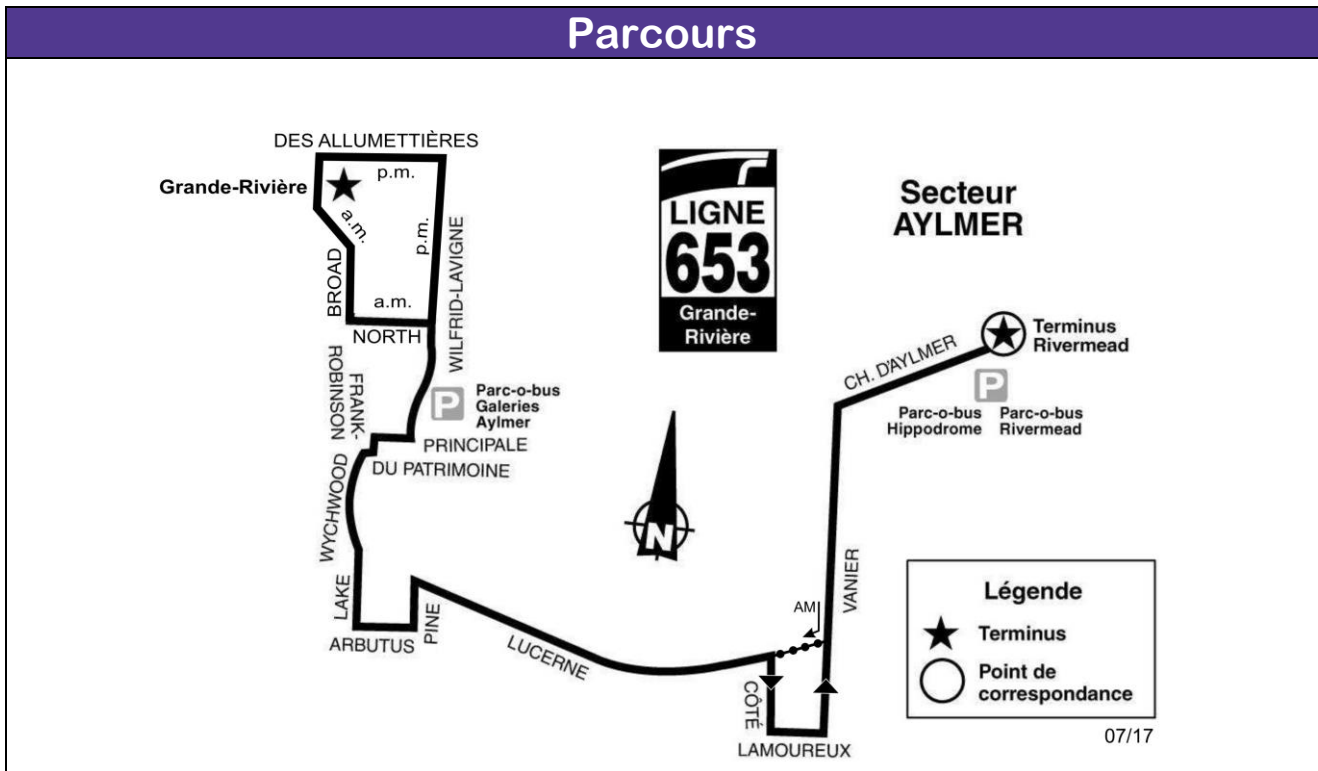

LIGNE 653 (Wychwood)

Horaire

En matinée				En après-midi			
Parc-o-bus Rivermead	Lucerne et Vanier	Lucerne et Wychwood	École secondaire Grande-Rivière	École secondaire Grande-rivière	Lucerne et Wychwood	Lucerne et Vanier	Parc-o-bus Rivermead
6 h 54	7 h 03	7 h 14	7 h 20	15 h 00	15 h 12	15 h 23	15 h 28
6 h 58	7 h 07	7 h 18	7 h 24	15 h 00	15 h 12	15 h 23	15 h 28
7 h 02	7 h 11	7 h 22	7 h 28				