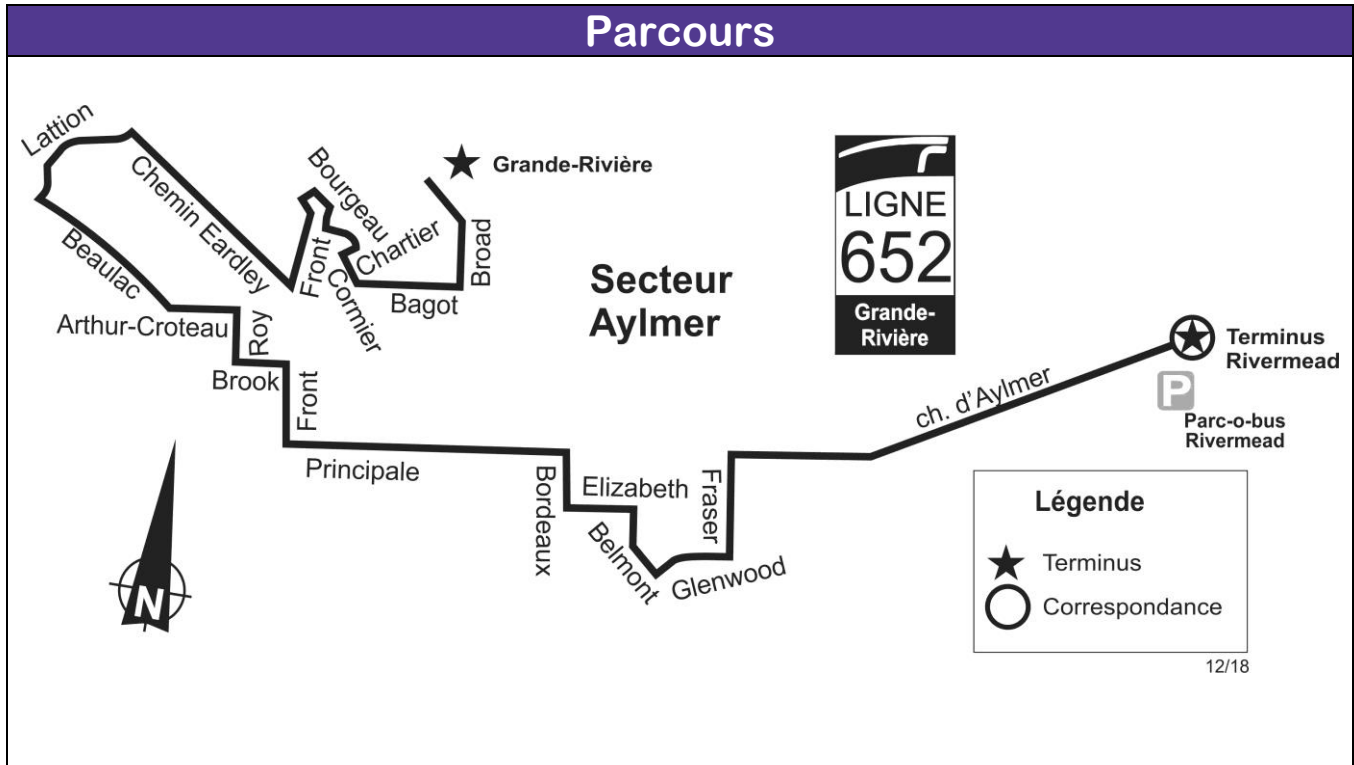

LIGNE 652 (Des Cèdres)

Horaire

En matinée				
Parc-o-bus Rivermead	Bordeaux et Elizabeth	Front et Brook	Front et Cormier	École secondaire Grande-Rivière
7 h 00	7 h 12	7 h 17	7 h 25	7 h 28
7 h 02	7 h 14	7 h 19	7 h 27	7 h 30

En après-midi				
École secondaire Grande-Rivière	Front et Cormier	Front et Brook	Bordeaux et Elizabeth	Parc-o-bus Rivermead
14 h 59	15 h 03	15 h 13	15 h 17	15 h 23
14 h 59	15 h 03	15 h 13	15 h 17	15 h 23