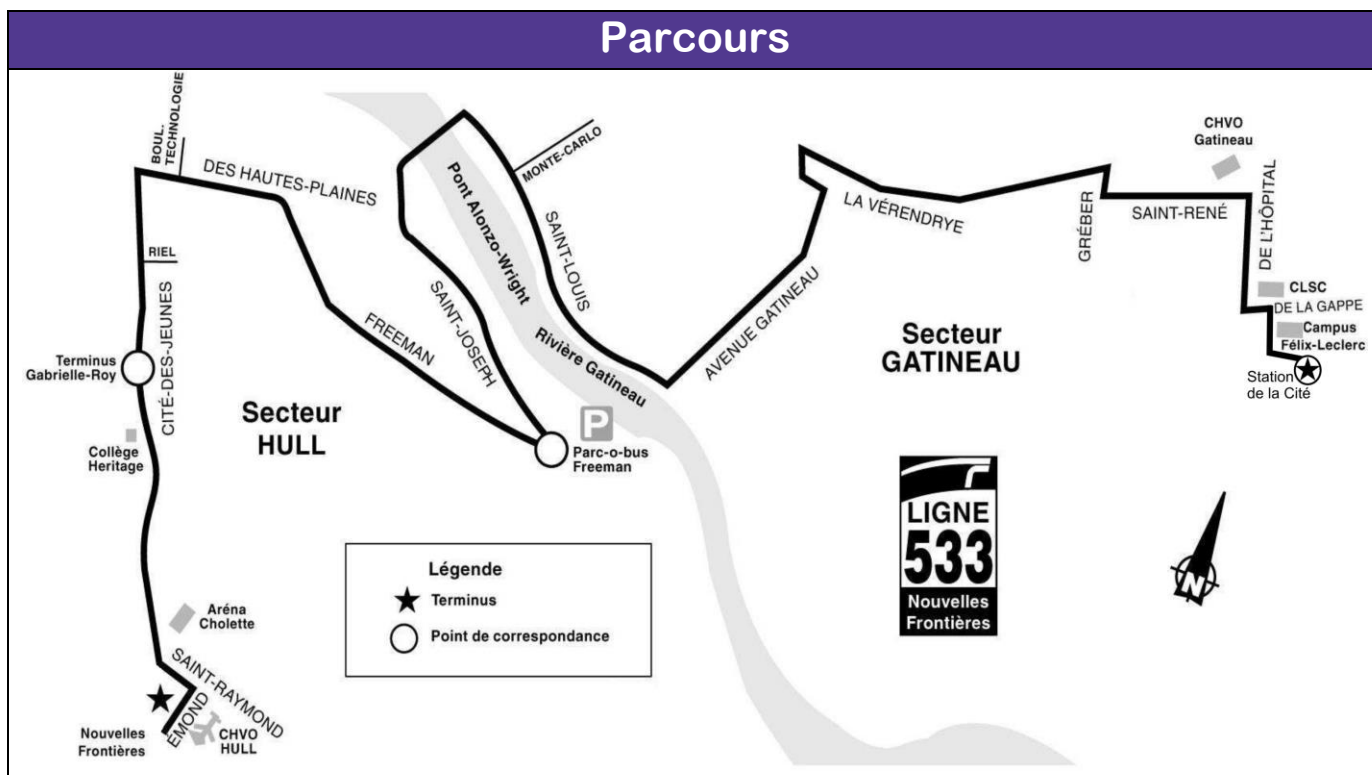

## LIGNE 533 (La Vérendrye / Hautes-Plaines)

## Horaire

En matinée			
Station de la Cité	Av. Gatineau et Saint-Louis	Freeman et Saint-Joseph	Collège Nouvelles Frontières
6 h 52	7 h 08	7 h 16	7 h 33

En après-midi					
Collège Nouvelles Frontières	Cégep Gabrielle-Roy	Freeman et Saint-Joseph	Av. Gatineau et Saint-Louis	De la Cité et de la Gappe	Station de la Cité
15 h 18	15 h 24	15 h 36	15 h 42	15 h 54	15 h 55