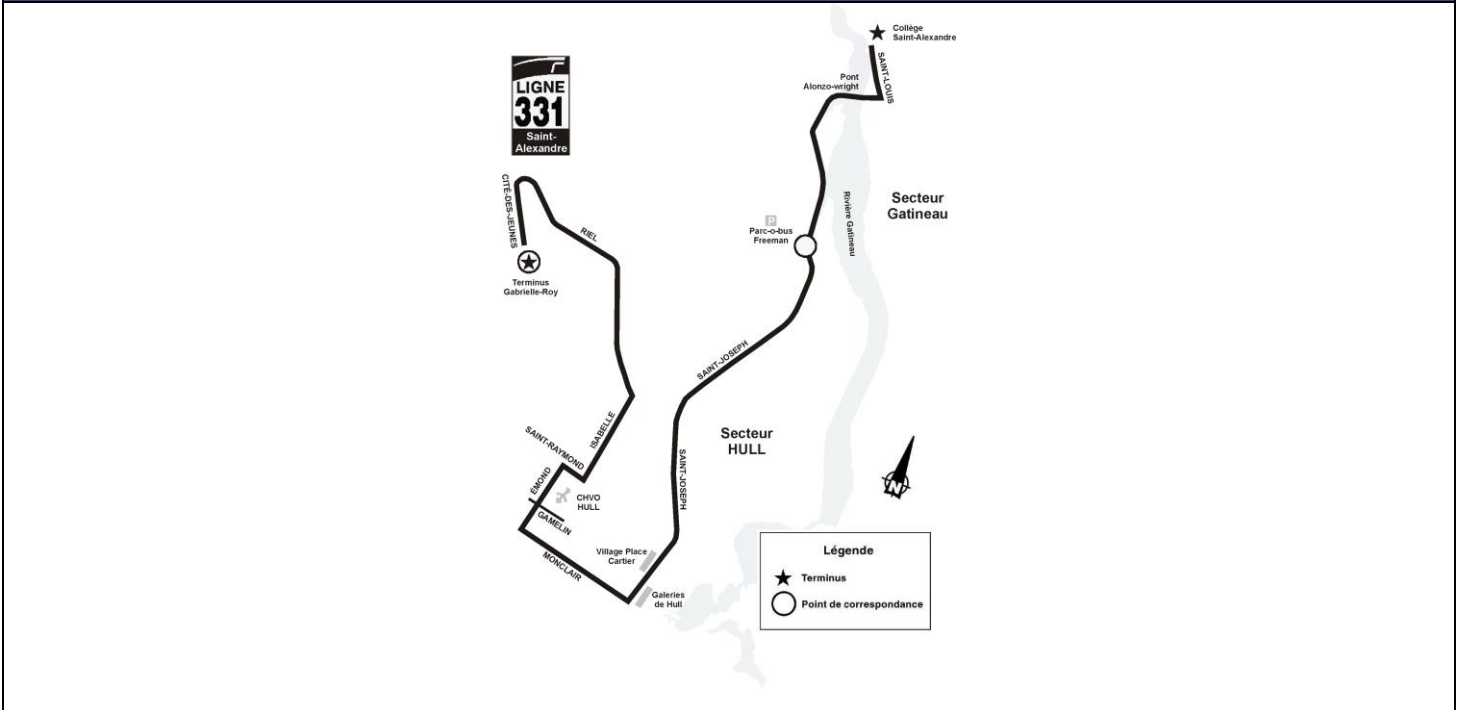

LIGNE 331 (Parc de la Montagne)

Parcours

Horaire

	En matinée seulement			
Cégep Gabrielle-Roy	Gamein et Émond	Montclair et Saint-Joseph	Parc-o-bus Freeman	Collège Saint-Alexandre
8 h 28	8 h 39	8 h 43	8 h 53	8 h 58