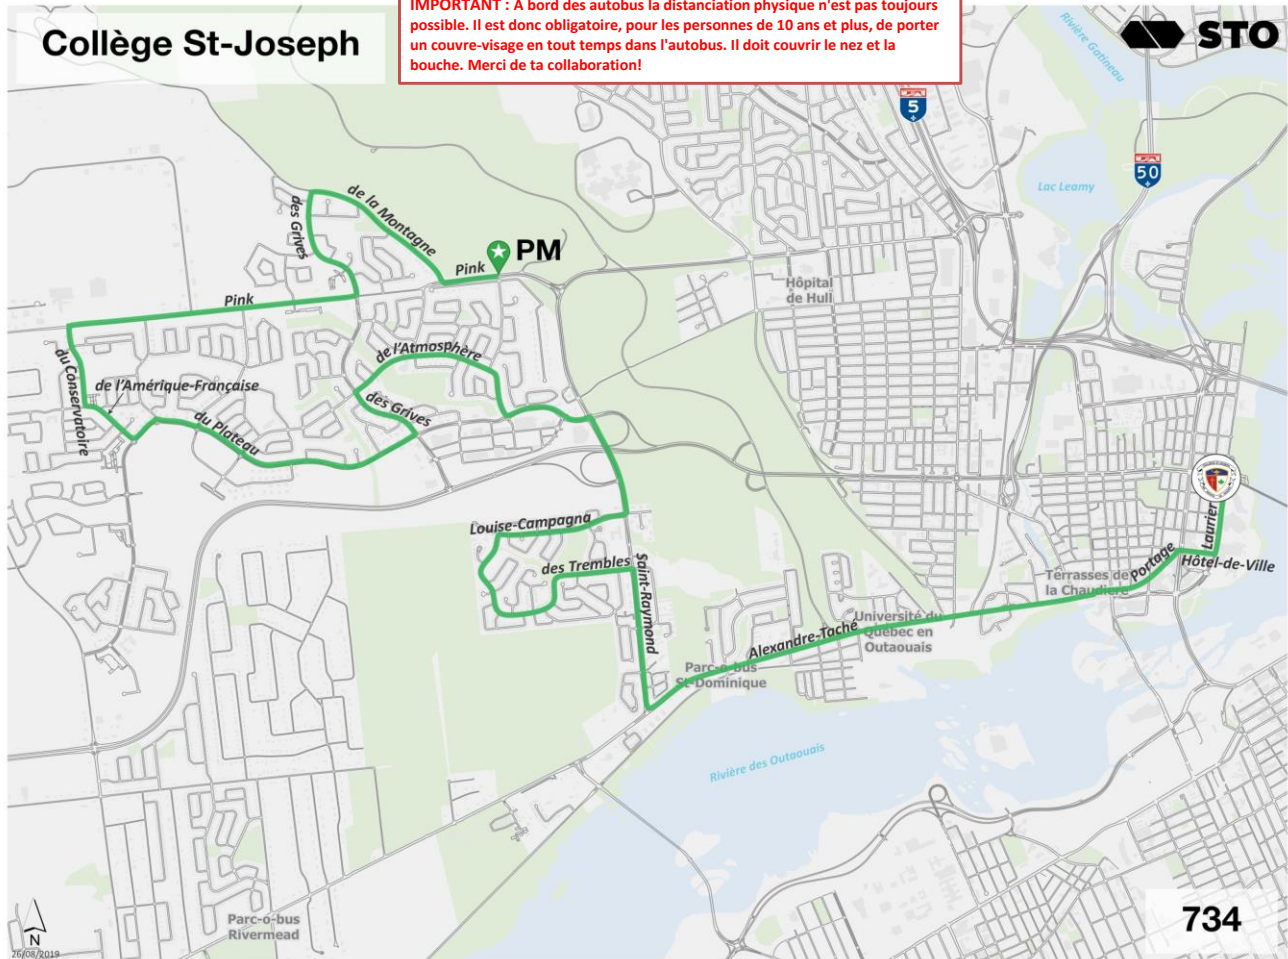

Horaire

Arrêts Montclair/Ducharme (#2520) et Montclair/St-Joseph (#2480) non desservis à partir du 8 septembre pour une durée indéterminée. Rendez-vous à l'arrêt temporaire Ducharme/Montclair ou Berri/Nicolet.

En après-midi seulement					
Collège Saint-Joseph	Saint-Rédempteur et Sacré-Cœur	Ducharme et Montclair	Gamelin et Émond	Isabelle et Riel	Cégep Gabrielle-Roy
16 h 12	16 h 16	16 h 20	16 h 25	16 h 30	16 h 39

Ligne 734 PLATEAU / DES TREMBLES

Parcours

Horaire

Arrêt Pink/des Grives (#2779) non desservi durant les travaux. Rendez-vous à l'arrêt des Grives/des Alizées.

En après-midi seulement						
Collège Saint-Joseph	Terrasses de la Chaudière	Taché et Saint-Joseph	Saint-Dominique et Taché	Saint-Raymond et des Prés	Du Plateau et Saint-Raymond	Pink et de la Sapinière
16 h 12	16 h 16	16 h 19	16 h 23	16 h 33	16 h 36	17 h 01

Après-midi					
Collège Saint-Joseph	Terrasses de la Chaudière	Parc-o-bus Rivermead	Wilfrid-Lavigne et des Allumettières	Klock et Maurice-Duplessis	Front et des Allumettières
16 h 12	16 h 18	16 h 35	16 h 51	16 h 56	16 h 59