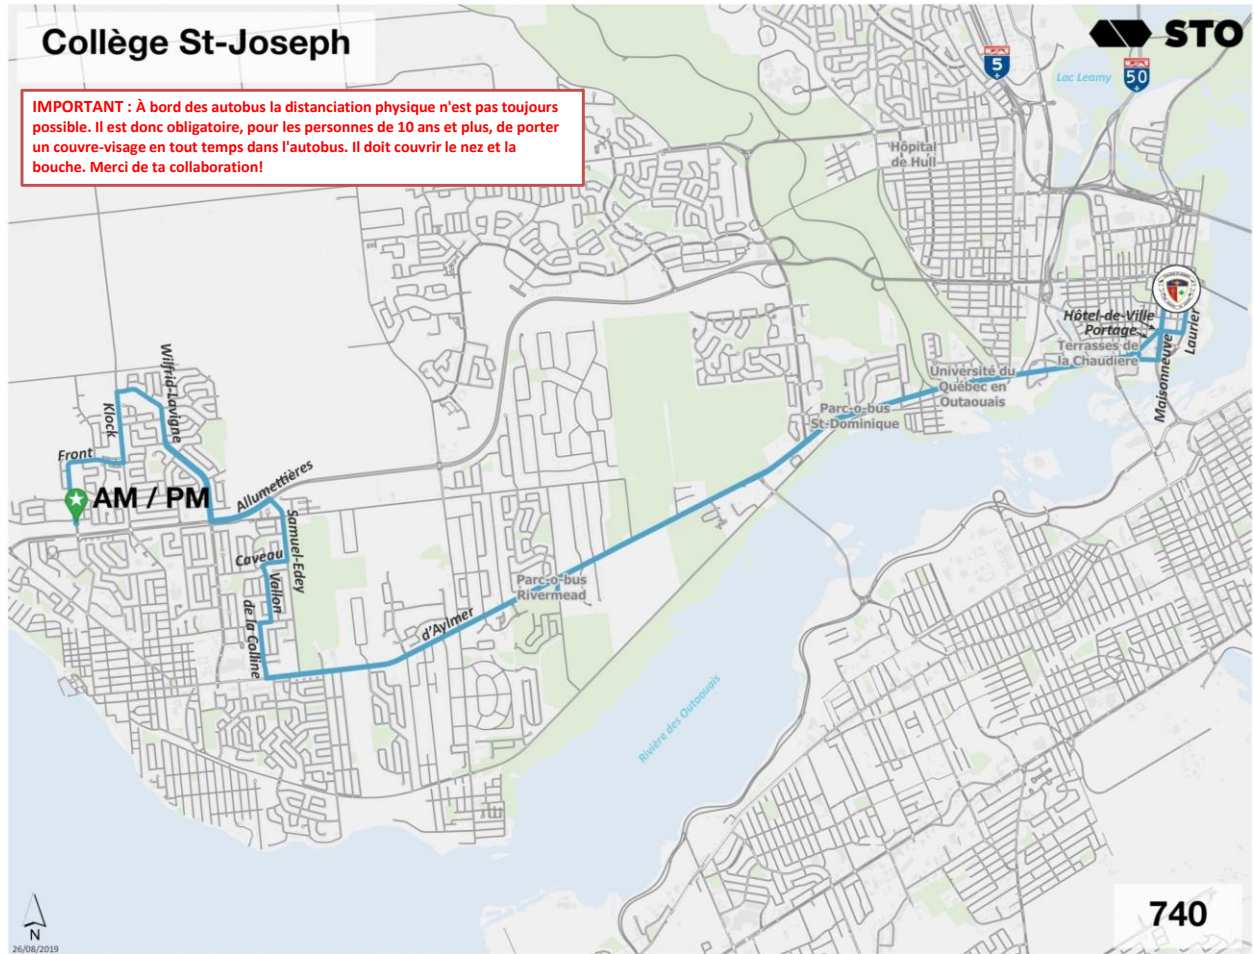

Horaire

Arrêts Montclair/Ducharme (#2520) et Montclair/St-Joseph (#2480) non desservis à partir du 8 septembre pour une durée indéterminée. Rendez-vous à l'arrêt temporaire Ducharme/Montclair ou Berri/Nicolet.

Ligne 734 PLATEAU / DES TREMBLES

Parcours

Horaire

Arrêt Pink/des Grives (#2779) non desservi durant les travaux. Rendez-vous à l'arrêt des Grives/des Alizées.

En après-midi seulement						
Collège Saint-Joseph	Terrasses de la Chaudière	Taché et Saint-Joseph	Saint-Dominique et Taché	Saint-Raymond et des Prés	Du Plateau et Saint-Raymond	Pink et de la Sapinière
16 h 12	16 h 16	16 h 19	16 h 23	16 h 33	16 h 36	17 h 01

Horaire

Matinée					
Front et des Allumettières	Klock et Maurice-Duplessis	Wilfrid-Lavigne et des Allumettières	Parc-o-bus Rivermead	Terrasses de la Chaudière	Collège Saint-Joseph
7 h 56	8 h 01	8 h 07	8 h 22	8 h 37	8 h 43
7 h 57	8 h 02	8 h 08	8 h 23	8 h 38	8 h 44