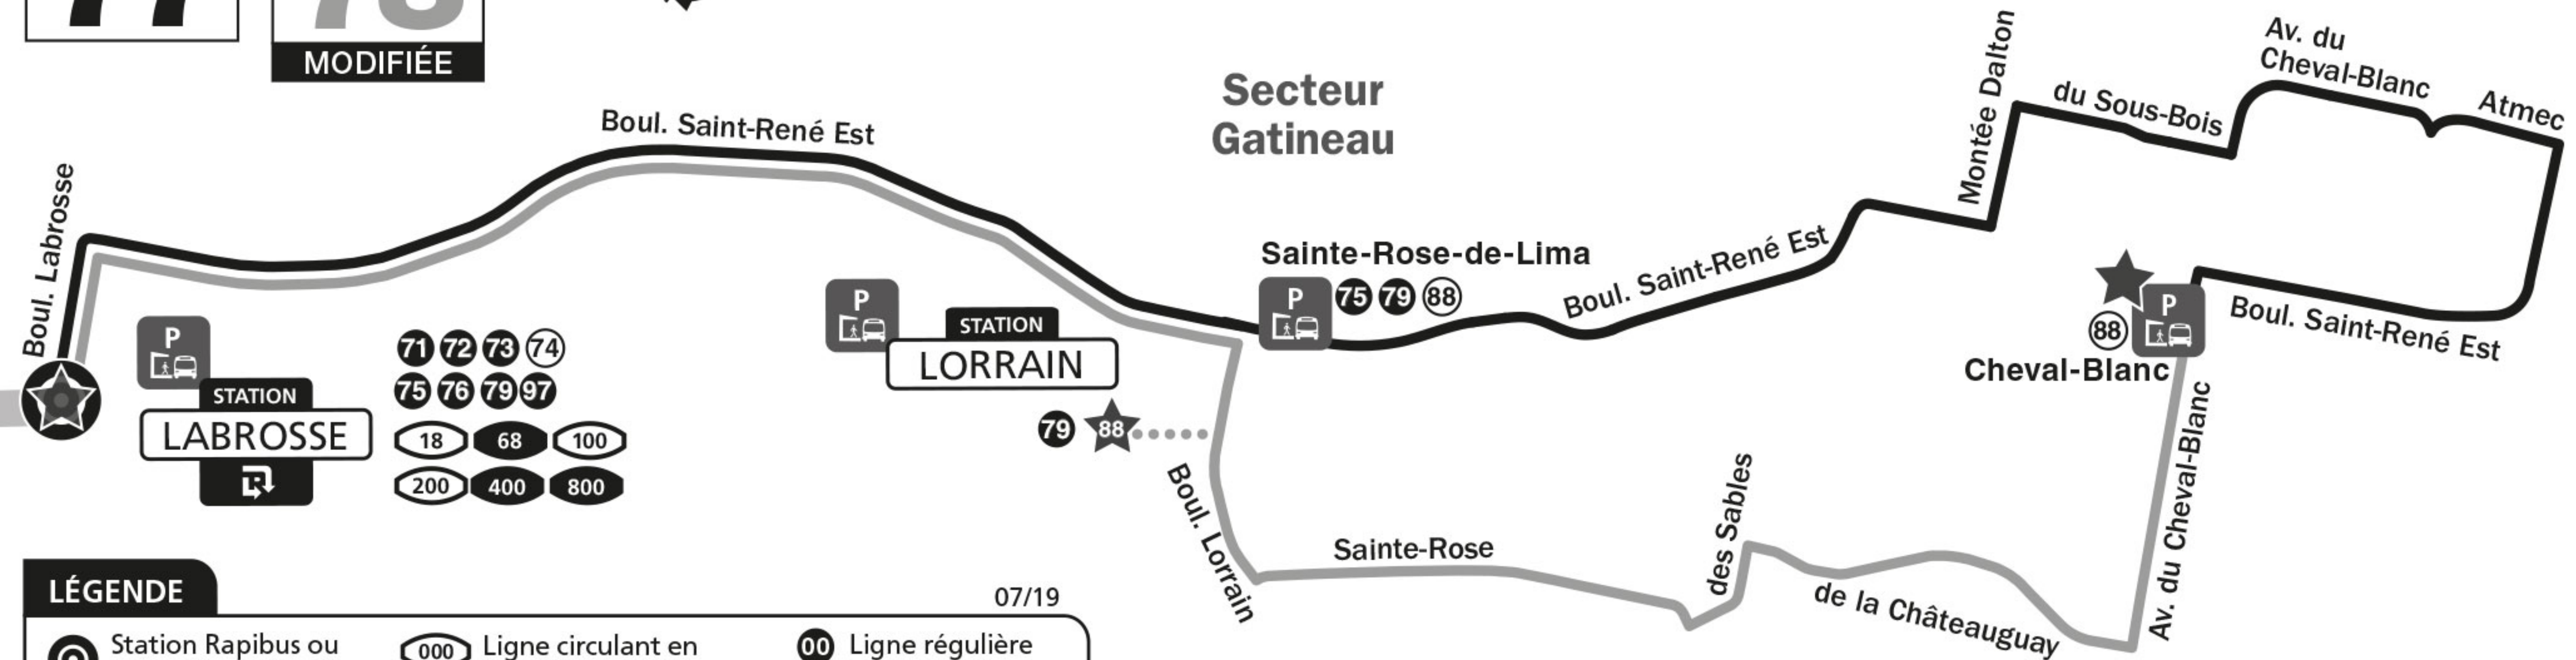

LIGNE
DE QUARTIER
77

LIGNE
DE QUARTIER
78
MODIFIÉE

**Secteur
Gatineau**

LÉGENDE 07/19

Station Rapibus ou point de desserte hors corridor avec lignes en correspondance	Ligne circulant en corridor Rapibus en période de pointe du lundi au vendredi	Ligne régulière
Corridor Rapibus	Ligne régulière circulant en corridor Rapibus	Ligne en période de pointe du lundi au vendredi
Parcours modifié	Terminus	Parc-o-bus