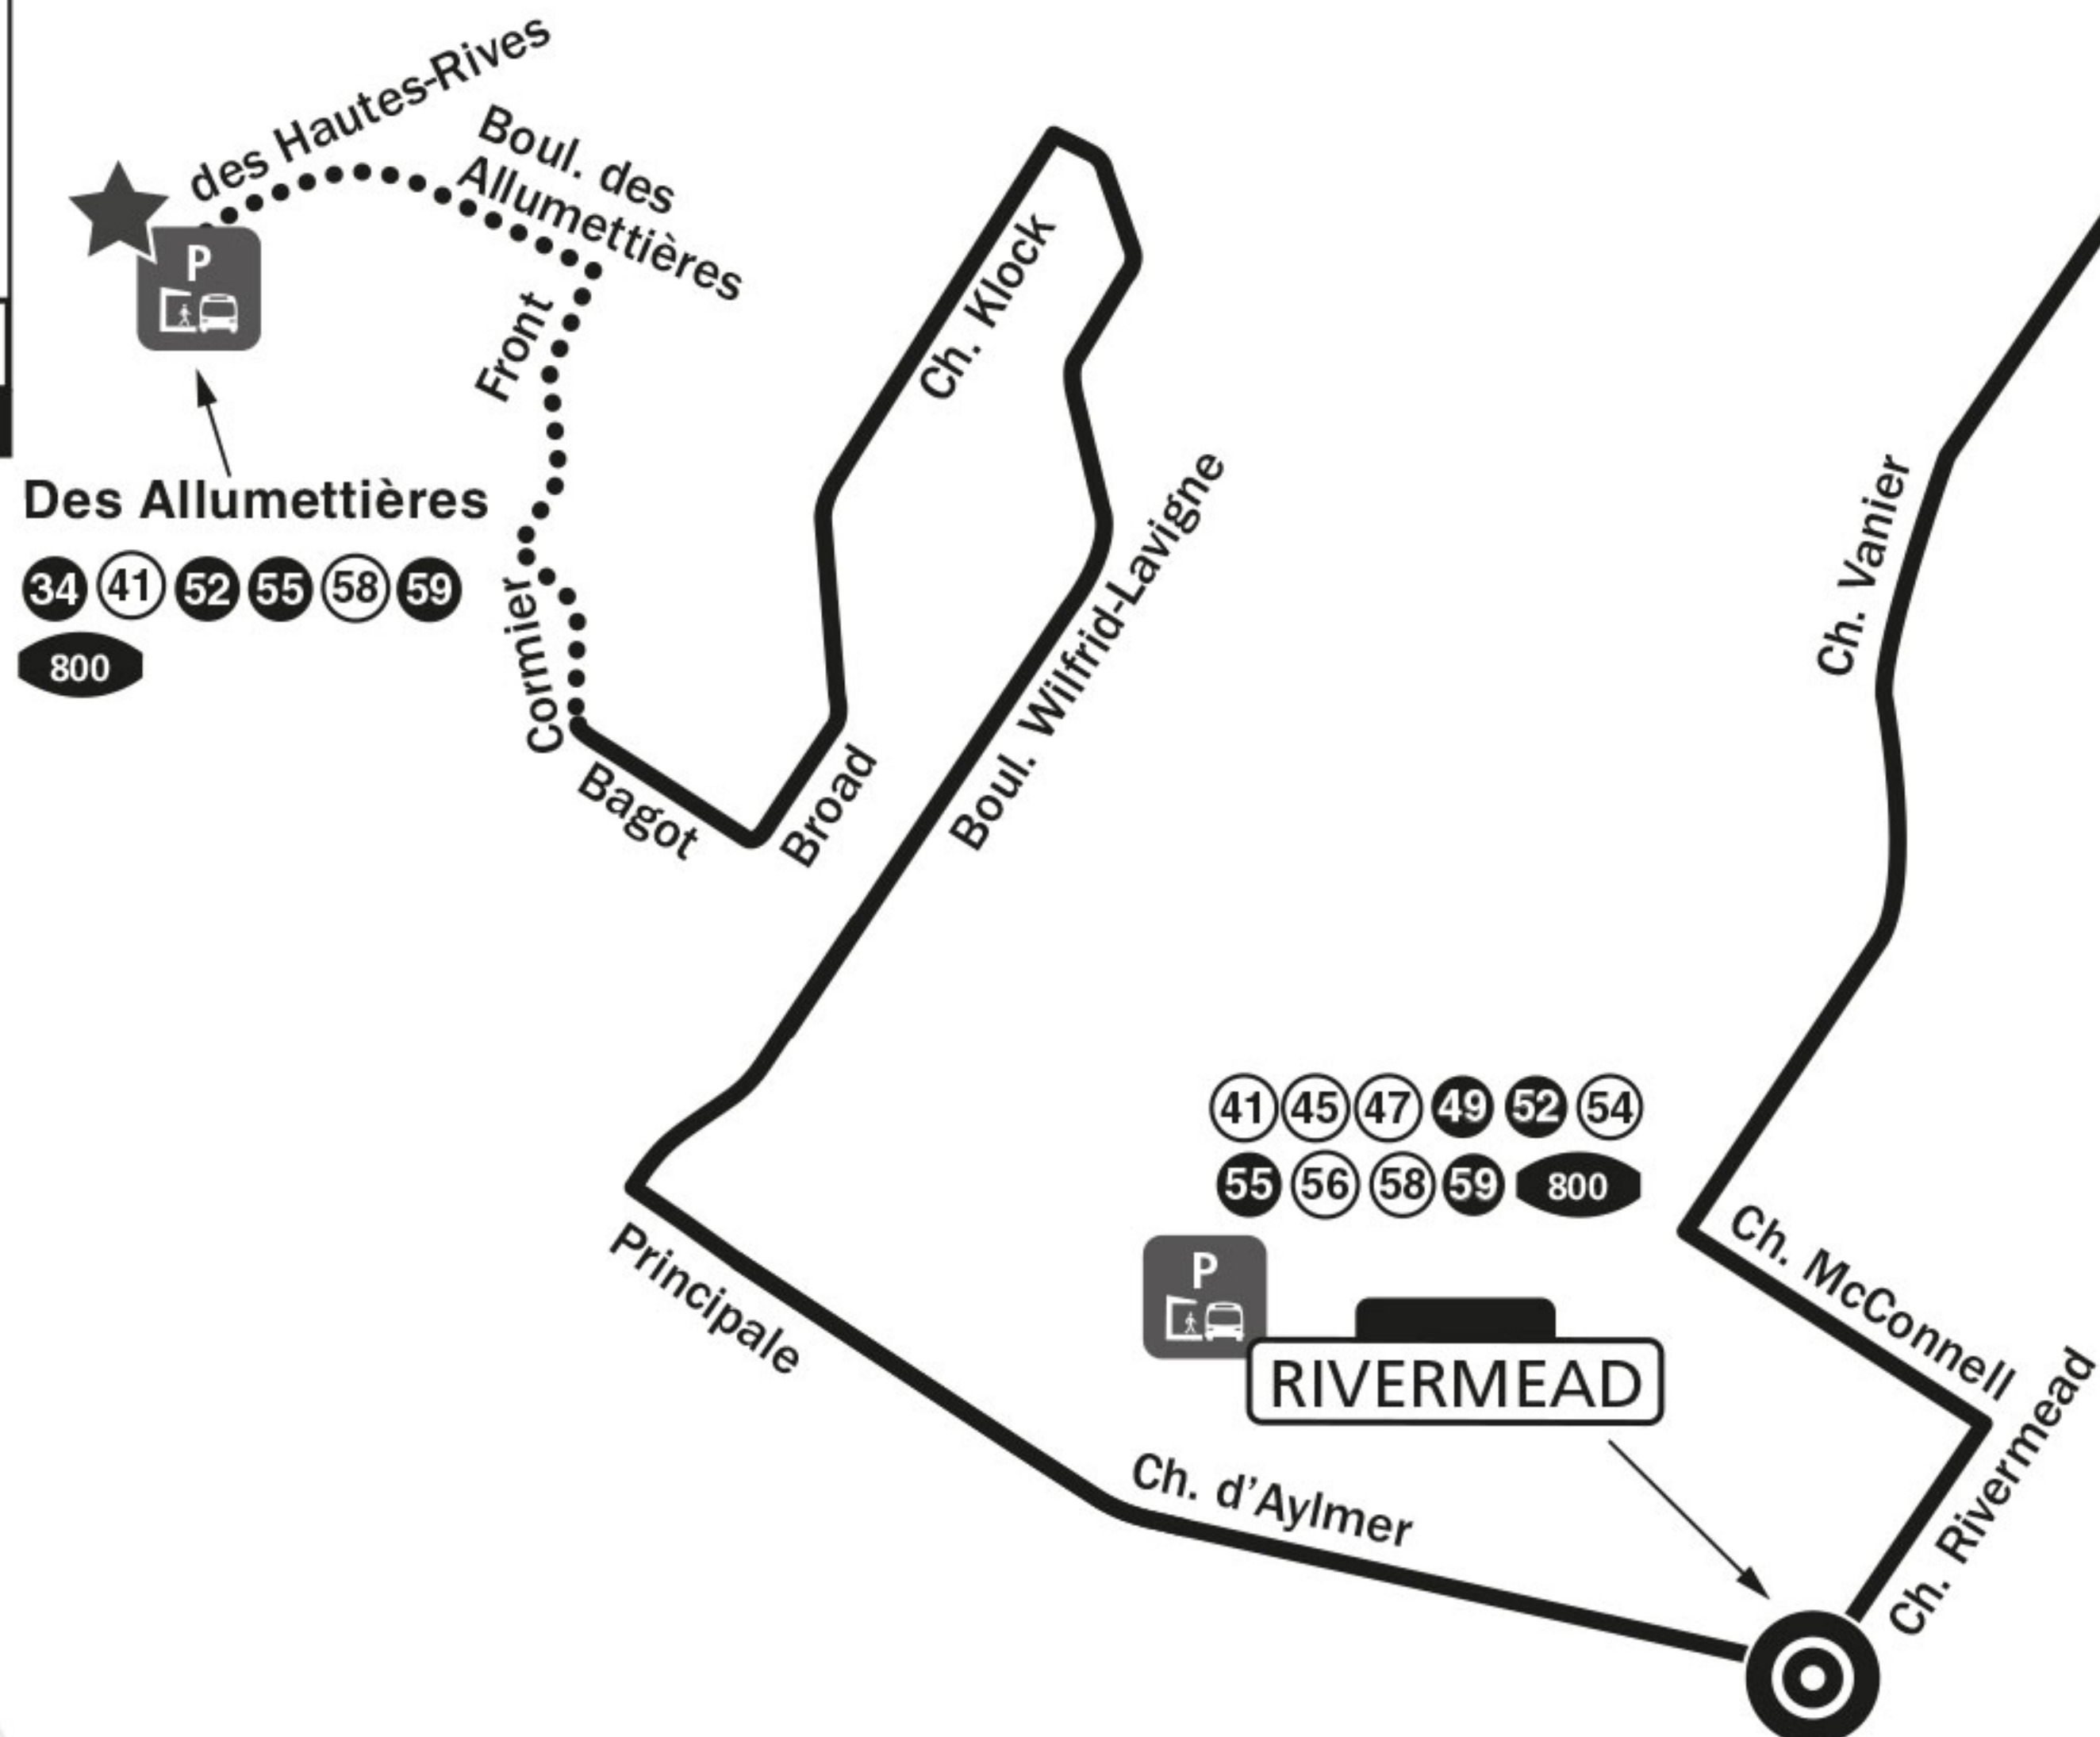

# LIGNE 50

## POINTE MODIFIÉE

Des Allumettières  
 34 41 52 55 58 59  
 800

41 45 47 49 52 54  
 55 56 58 59 800

Cégep Gabrielle-Roy  
 11 17 31 33  
 35 36 37 371  
 49 56 64  
 68

### LÉGENDE

- Station Rapibus ou point de desserte hors corridor avec lignes en correspondance
- Parc-o-bus
- Parcours modifié
- Ligne circulant en corridor Rapibus en période de pointe du lundi au vendredi
- Ligne régulière circulant en corridor Rapibus
- Ligne régulière
- Ligne en période de pointe du lundi au vendredi
- Terminus

Rivière des Outaouais