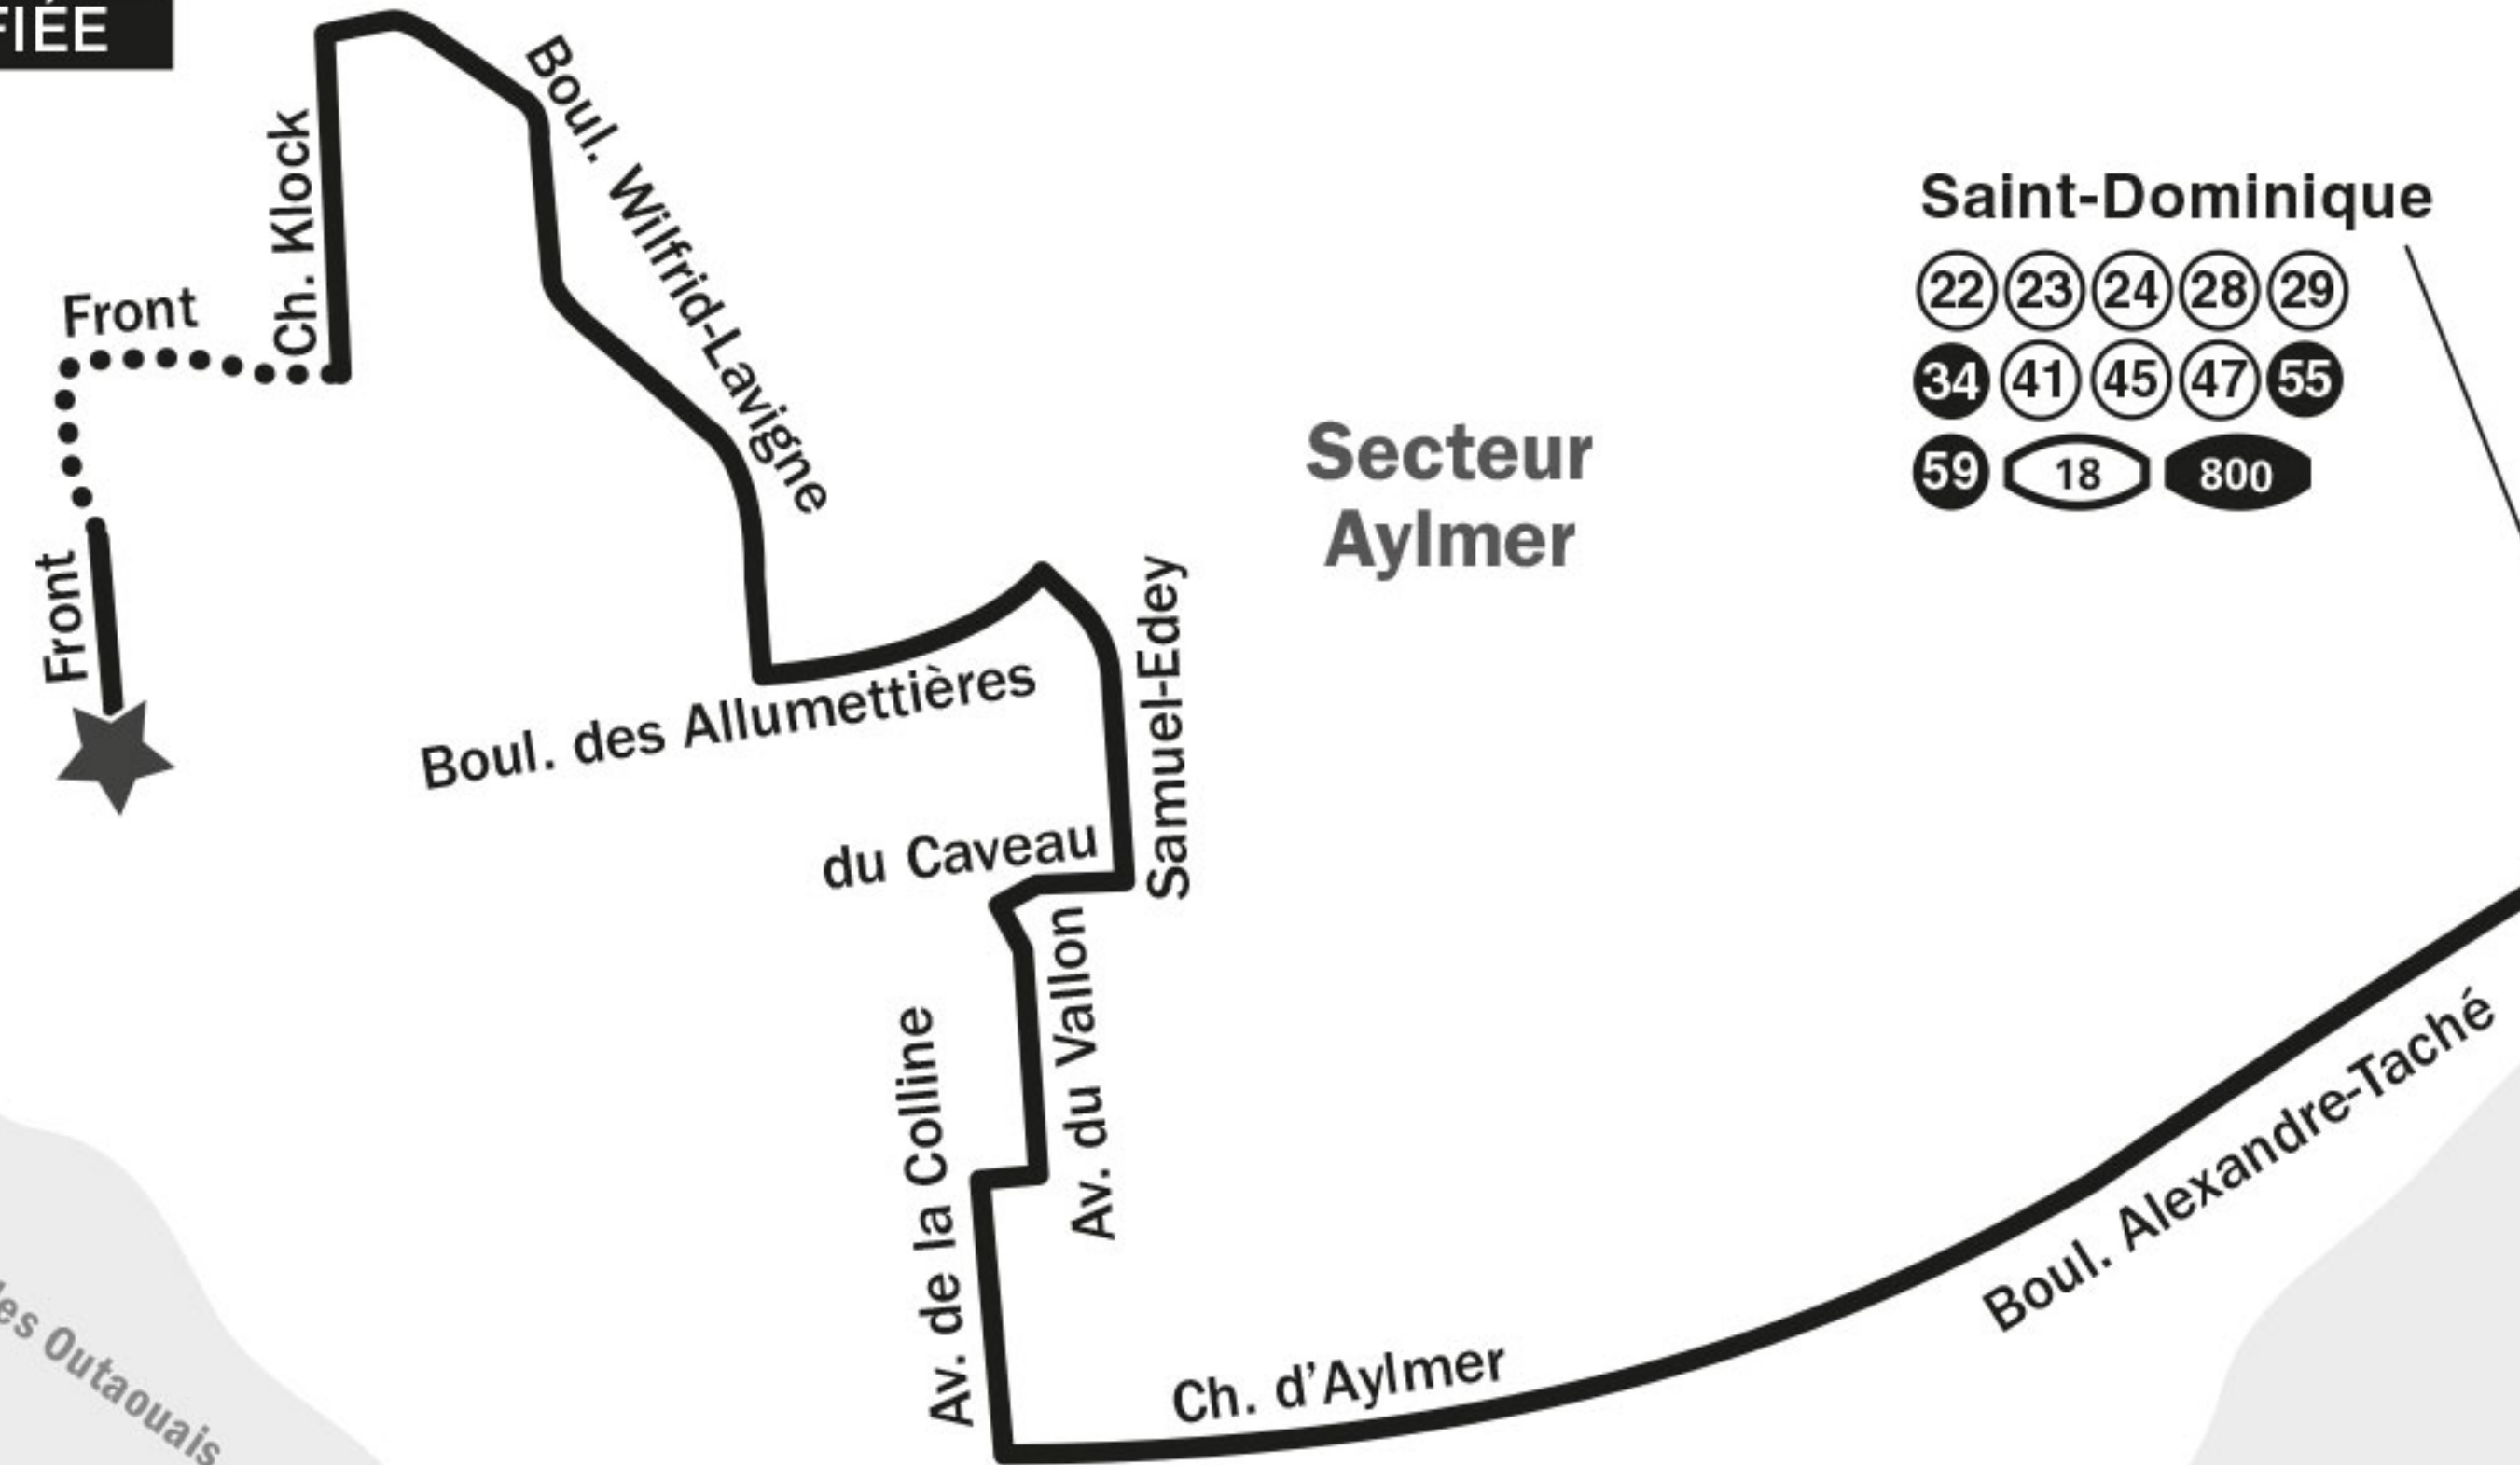

**LIGNE**  
**40**  
**POINTE**  
**MODIFIÉE**

**Secteur Aylmer**

- Saint-Dominique**
- (22) (23) (24) (28) (29)
  - (34) (41) (45) (47) (55)
  - 59 (18) (800)

- (22) (23) (24) (29) (34) (36)
- (37) (371) (41) (45) (47) (55)
- 59 (18) (800)

**STATION**  
**TACHÉ – UQO**

**Secteur Hull**

- Terrasses de la Chaudière**
- (22) (23) (24) (25) (26) (29) (34) (35)
  - (36) (37) (371) (38) (41) (45) (47)
  - 55 59 (20) (100) (400)

- Promenade du Portage**
- (22) (23) (24) (25) (26) (27) (29) (31)
  - (33) (34) (35) (36) (37) (371) (38) (41)
  - (45) (47) (55) (59) (67)
  - (20) (400)

- Place d'Accueil**
- (11) (17) (31) (48) (85)
  - (87) (88) (94) (98) (93) (95)
  - AM (100)

de l'Hôtel-de-Ville

Prom. du Portage

Laurier

Pont du Portage

**Embarquement**

Mackenzie

**Débarquement**

Wellington

Rideau

**Ottawa**

**LÉGENDE**

- Station Rapibus
- Corridor Rapibus
- Parc-o-bus
- Parcours modifié
- Ligne circulant en corridor Rapibus en période de pointe du lundi au vendredi
- Ligne régulière circulant en corridor Rapibus
- Ligne régulière
- Ligne en période de pointe du lundi au vendredi
- Terminus