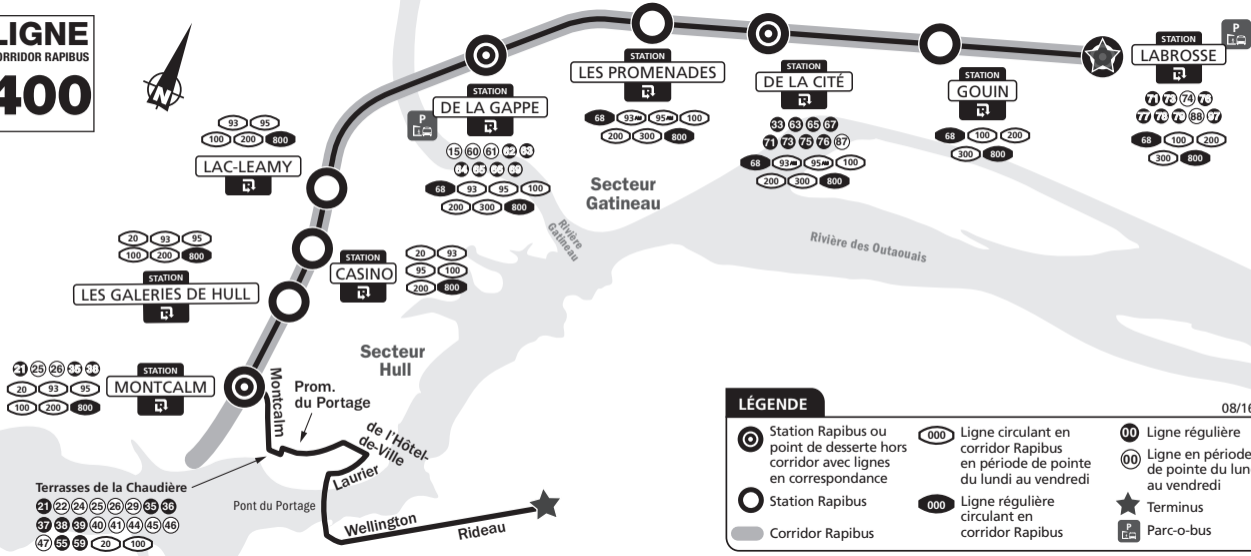

LIGNE

CORRIDOR RAPIBUS

400

LAC-LEAMY

93 95
100 200 800

LES GALERIES DE HULL

20 93 95
100 200 800

MONTCALM

21 25 26 35 38
20 93 95
100 200 800

Terrasses de la Chaudière

21 22 24 25 26 29 35 36
37 38 39 40 41 44 45 46
47 55 59 20 100

CASINO

20 93
95 100
200 800

DE LA GAPPE

15 60 61 62 63
64 65 66 69
68 93 95 100
200 300 800

LES PROMENADES

68 93 95 100
200 300 800

DE LA CITÉ

33 63 65 67
71 73 75 76 87
68 93 95 100
200 300 800

GOUIN

68 100 200
300 800

LABROSSE

71 72 74 76
77 78 79 88 97
68 100 200
300 800

LÉGENDE

- Station Rapibus ou point de desserte hors corridor avec lignes en correspondance
- Station Rapibus
- Corridor Rapibus
- Ligne circulant en corridor Rapibus en période de pointe du lundi au vendredi
- Ligne régulière circulant en corridor Rapibus
- Ligne régulière
- Ligne en période de pointe du lundi au vendredi
- Terminus
- Parc-o-bus