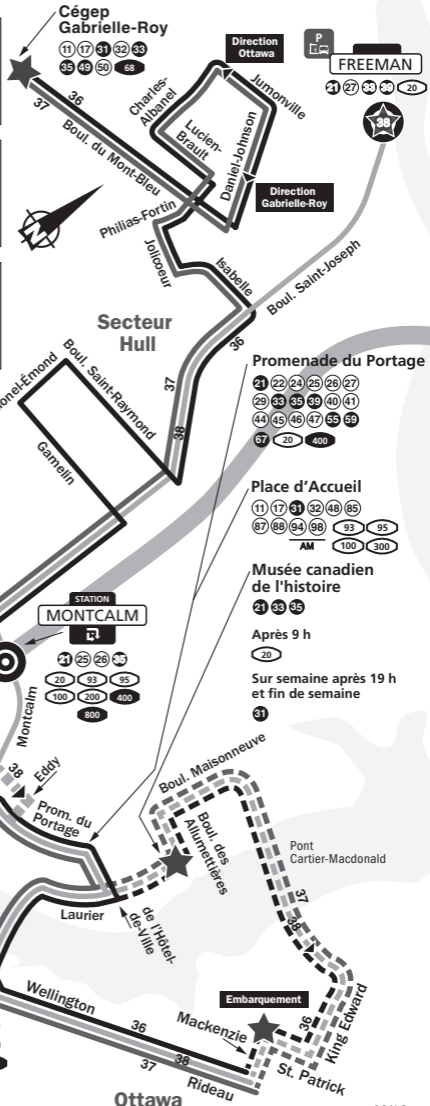

LIGNE 36

LIGNE 37

LIGNE 38

22 24 29 39 40 41
44 45 46 47 55 59
800

STATION
TACHÉ - UQO

Boul. Saint-Joseph

Wellington
36
37
Boul. Alexandre-Taché

Rivière des Outaouais
Pont du Portage

Terrasses de la Chaudière

21 22 24 25 26 29 35
39 40 41 44 45 46 47
55 59 20 100 400

36
37
38
Wellington
Mackenzie
Rideau

36
37
38
Wellington
Mackenzie
Rideau

36
37
38
Wellington
Mackenzie
Rideau

36
37
38
Wellington
Mackenzie
Rideau

21 25 26 35
20 93 95
100 200 400
800

36
37
38
Wellington
Montcalm

Eddy
Prom. du Portage

Laurier
de l'Hotel-de-Ville

36
37
38
Wellington
Mackenzie
Rideau

36
37
38
Wellington
Mackenzie
Rideau

36
37
38
Wellington
Mackenzie
Rideau

36
37
38
Wellington
Mackenzie
Rideau

36
37
38
Wellington
Mackenzie
Rideau

Direction Ottawa
Jumonville
Daniel-Johnson
Lucien-Brault
Direction Gabrielle-Roy

21 27 33 39 20
38

Isabelle
Boul. Saint-Joseph

Promenade du Portage