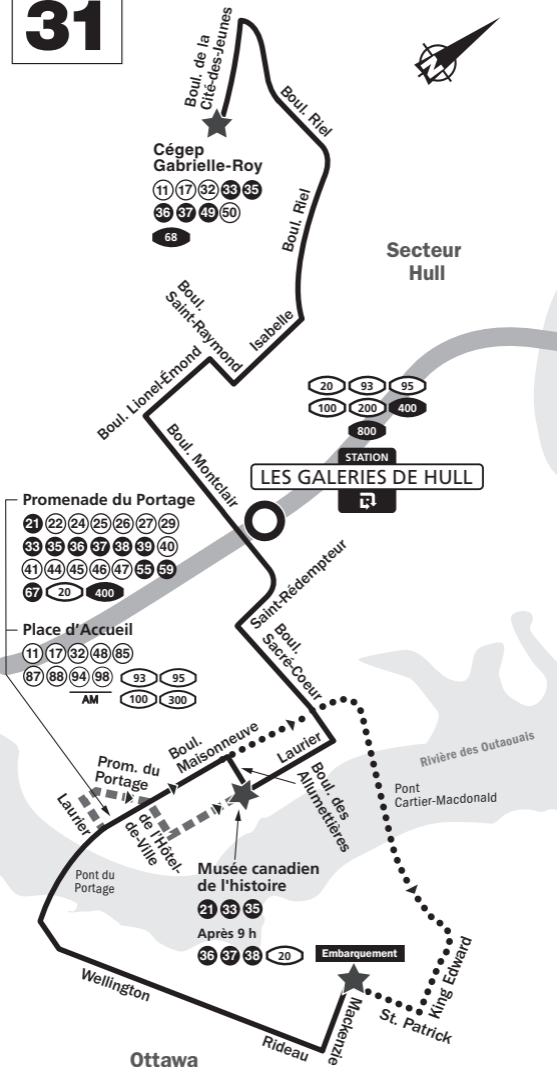

LIGNE 31

LÉGENDE

-  Station Rapibus
-  Corridor Rapibus
-  Ligne circulant en corridor Rapibus en période de pointe du lundi au vendredi
-  Ligne régulière circulant en corridor Rapibus
-  Ligne régulière
-  Ligne en période de pointe du lundi au vendredi
-  Semaine après 19 h Samedi et dimanche toute la journée
-  Détour direction Ottawa
-  Terminus