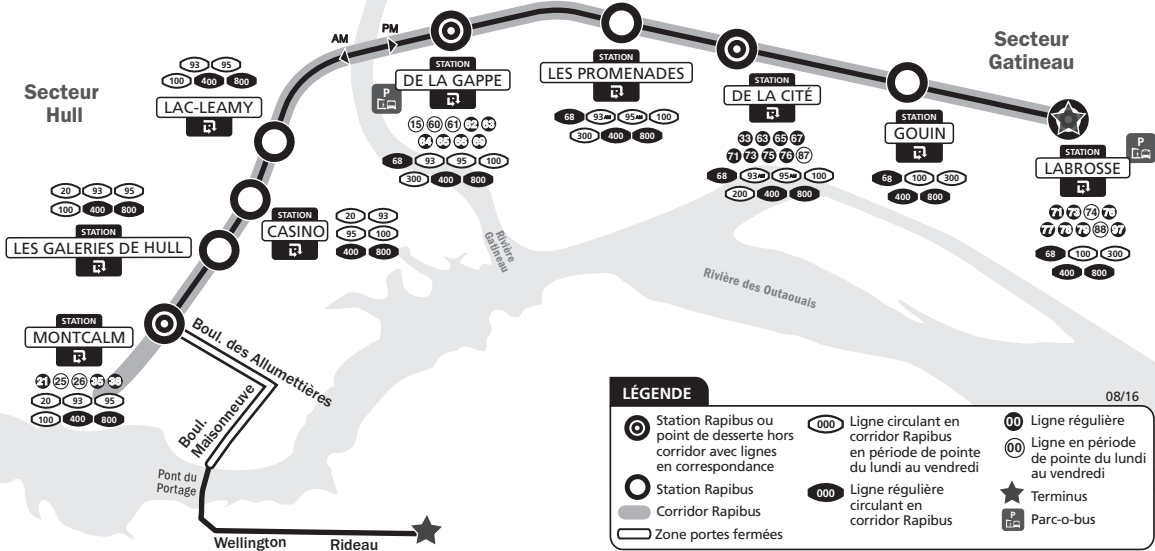

LIGNE
CORRIDOR RAPIBUS
200
POINTE

LÉGENDE

- Station Rapibus ou point de desserte hors corridor avec lignes en correspondance
- Station Rapibus
- Corridor Rapibus
- Zone portes fermées
- Ligne circulant en corridor Rapibus en période de pointe du lundi au vendredi
- Ligne régulière circulant en corridor Rapibus
- Ligne régulière
- Ligne en période de pointe du lundi au vendredi
- Terminus
- Parc-o-bus