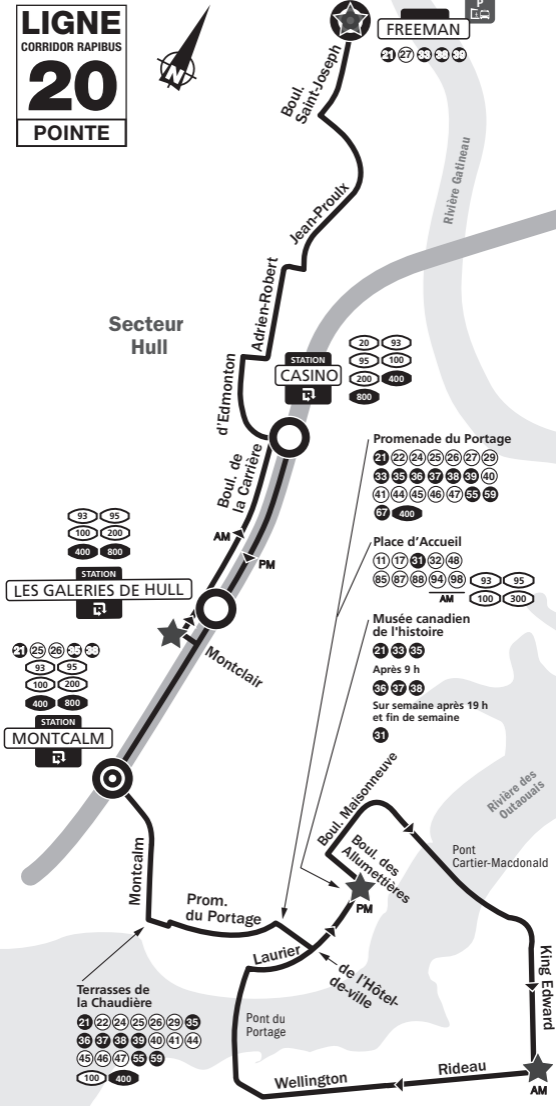

**LIGNE**  
CORRIDOR RAPIBUS  
**20**  
POINTE

**FREEMAN**

21 27 33 38 38

Boul. Saint-Joseph

Jean-Proulx

Adrien-Robert

d'Edmonton

STATION CASINO

20 93  
95 100  
200 400  
800

Boul. de la Carrière

AM PM

STATION LES GALERIES DE HULL

93 95  
100 200  
400 800

21 25 26 35 38  
93 95  
100 200  
400 800

STATION MONTCALM

Montclair

Promenade du Portage

21 22 24 25 26 27 29  
33 35 36 37 38 39 40  
41 44 45 46 47 55 59  
67 400

Place d'Accueil

11 17 31 32 48  
85 87 88 94 98 93 95  
AM 100 300

Musée canadien de l'histoire

21 33 35  
Après 9 h  
36 37 38

Pont du Portage

Wellington

Rideau

King Edward

AM

Terrasses de la Chaudière

21 22 24 25 26 29 35  
36 37 38 39 40 41 44  
45 46 47 55 59  
100 400

Pont Cartier-Macdonald