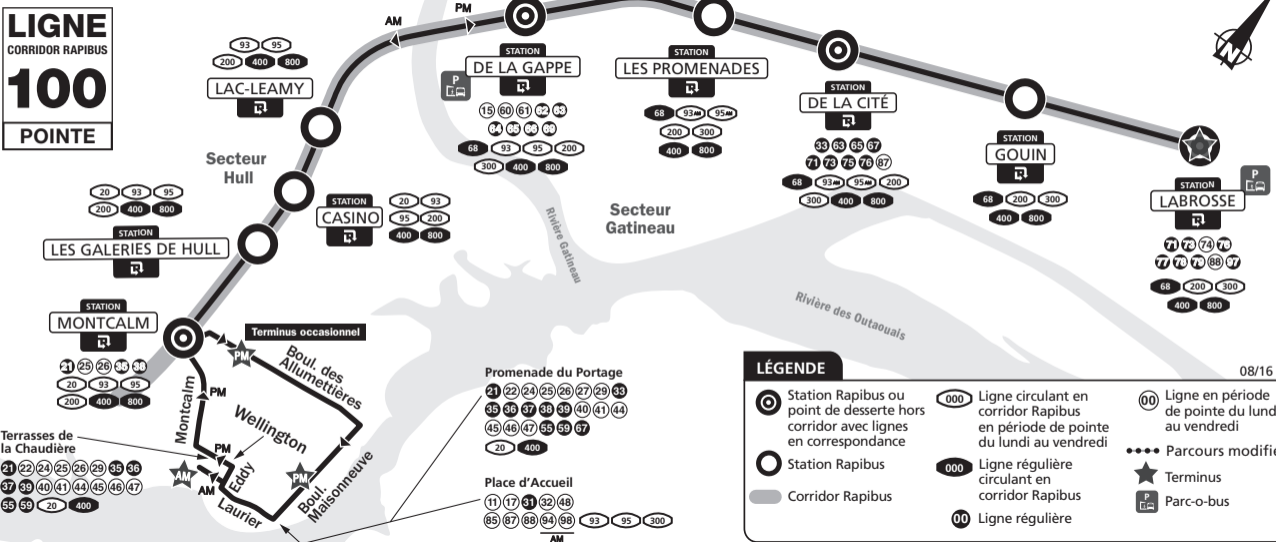

LIGNE
CORRIDOR RAPIBUS
100
POINTE

Secteur Hull

20 93 95
200 400 800

STATION
LES GALERIES DE HULL

STATION
MONTCALM

21 25 26 33 38
20 93 95
200 400 800

Terrasses de la Chaudière

21 22 24 25 26 29 35 36
37 39 40 41 44 45 46 47
55 59 20 400

Secteur Hull

STATION
CASINO

20 93
95 200
400 800

STATION
DE LA GAPPE

15 60 61 62 63
64 65 66 69
68 93 95 200
300 400 800

Secteur Gatineau

STATION
LES PROMENADES

68 93AM 95AM
200 300
400 800

STATION
DE LA CITÉ

33 63 65 67
71 73 75 76 87
68 93AM 95AM 200
300 400 800

STATION
GOUIN

68 200 300
400 800

STATION
LABROSSE

71 73 74 76
77 78 79 88 97
68 200 300
400 800

Promenade du Portage

21 22 24 25 26 27 29 33
35 36 37 38 39 40 41 44
45 46 47 55 59 67
20 400

Place d'Accueil

11 17 31 32 48
85 87 88 94 98
93 95 300

LÉGENDE

- Station Rapibus ou point de desserte hors corridor avec lignes en correspondance
- Station Rapibus
- Corridor Rapibus
- Ligne circulant en corridor Rapibus en période de pointe du lundi au vendredi
- Ligne régulière circulant en corridor Rapibus
- Ligne régulière
- Parcours modifié
- Terminus
- Parc-o-bus