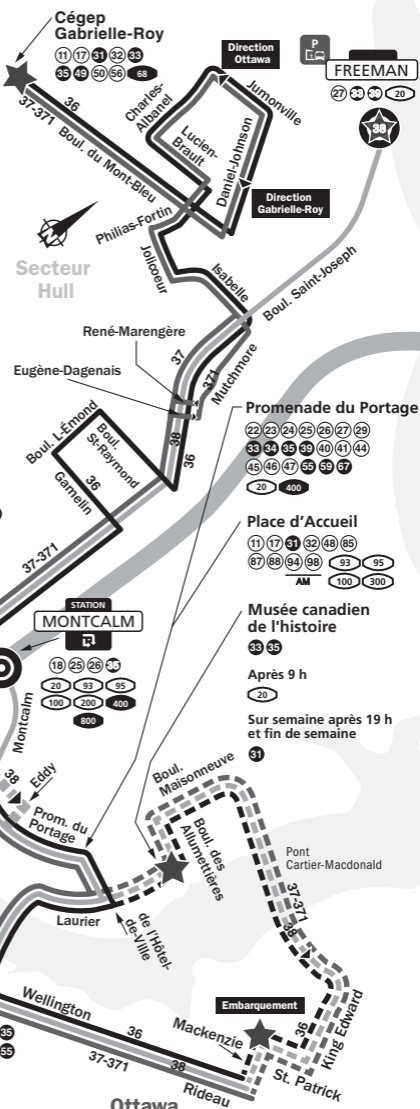

LIGNE
36

LIGNE
37

LIGNE
371
NOUVELLE

LIGNE
38

18 22 23 24 29 34 39
40 41 44 45 46 47 55 59

800

STATION

TACHÉ - UQO

Terrasses de la Chaudière
22 23 24 25 26 29 34 35
39 40 41 44 45 46 47 55
59 20 100 400

Promenade du Portage

22 23 24 25 26 27 29
33 34 35 39 40 41 44
45 46 47 55 59 67
20 400

Place d'Accueil

11 17 31 32 48 85
87 88 94 98 93 95
AM 100 300

Musée canadien de l'histoire

33 35

Après 9 h

20

Sur semaine après 19 h et fin de semaine

31

LÉGENDE

- Station Rapibus ou point de desserte hors corridor avec lignes en correspondance
- Station Rapibus
- Corridor Rapibus
- Ligne circulant en corridor Rapibus en période de pointe du lundi au vendredi
- Ligne régulière circulant en corridor Rapibus
- Ligne régulière
- Semaine entre 6 h et 9 h
- Semaine après 9 h
- Terminus
- Parc-o-bus