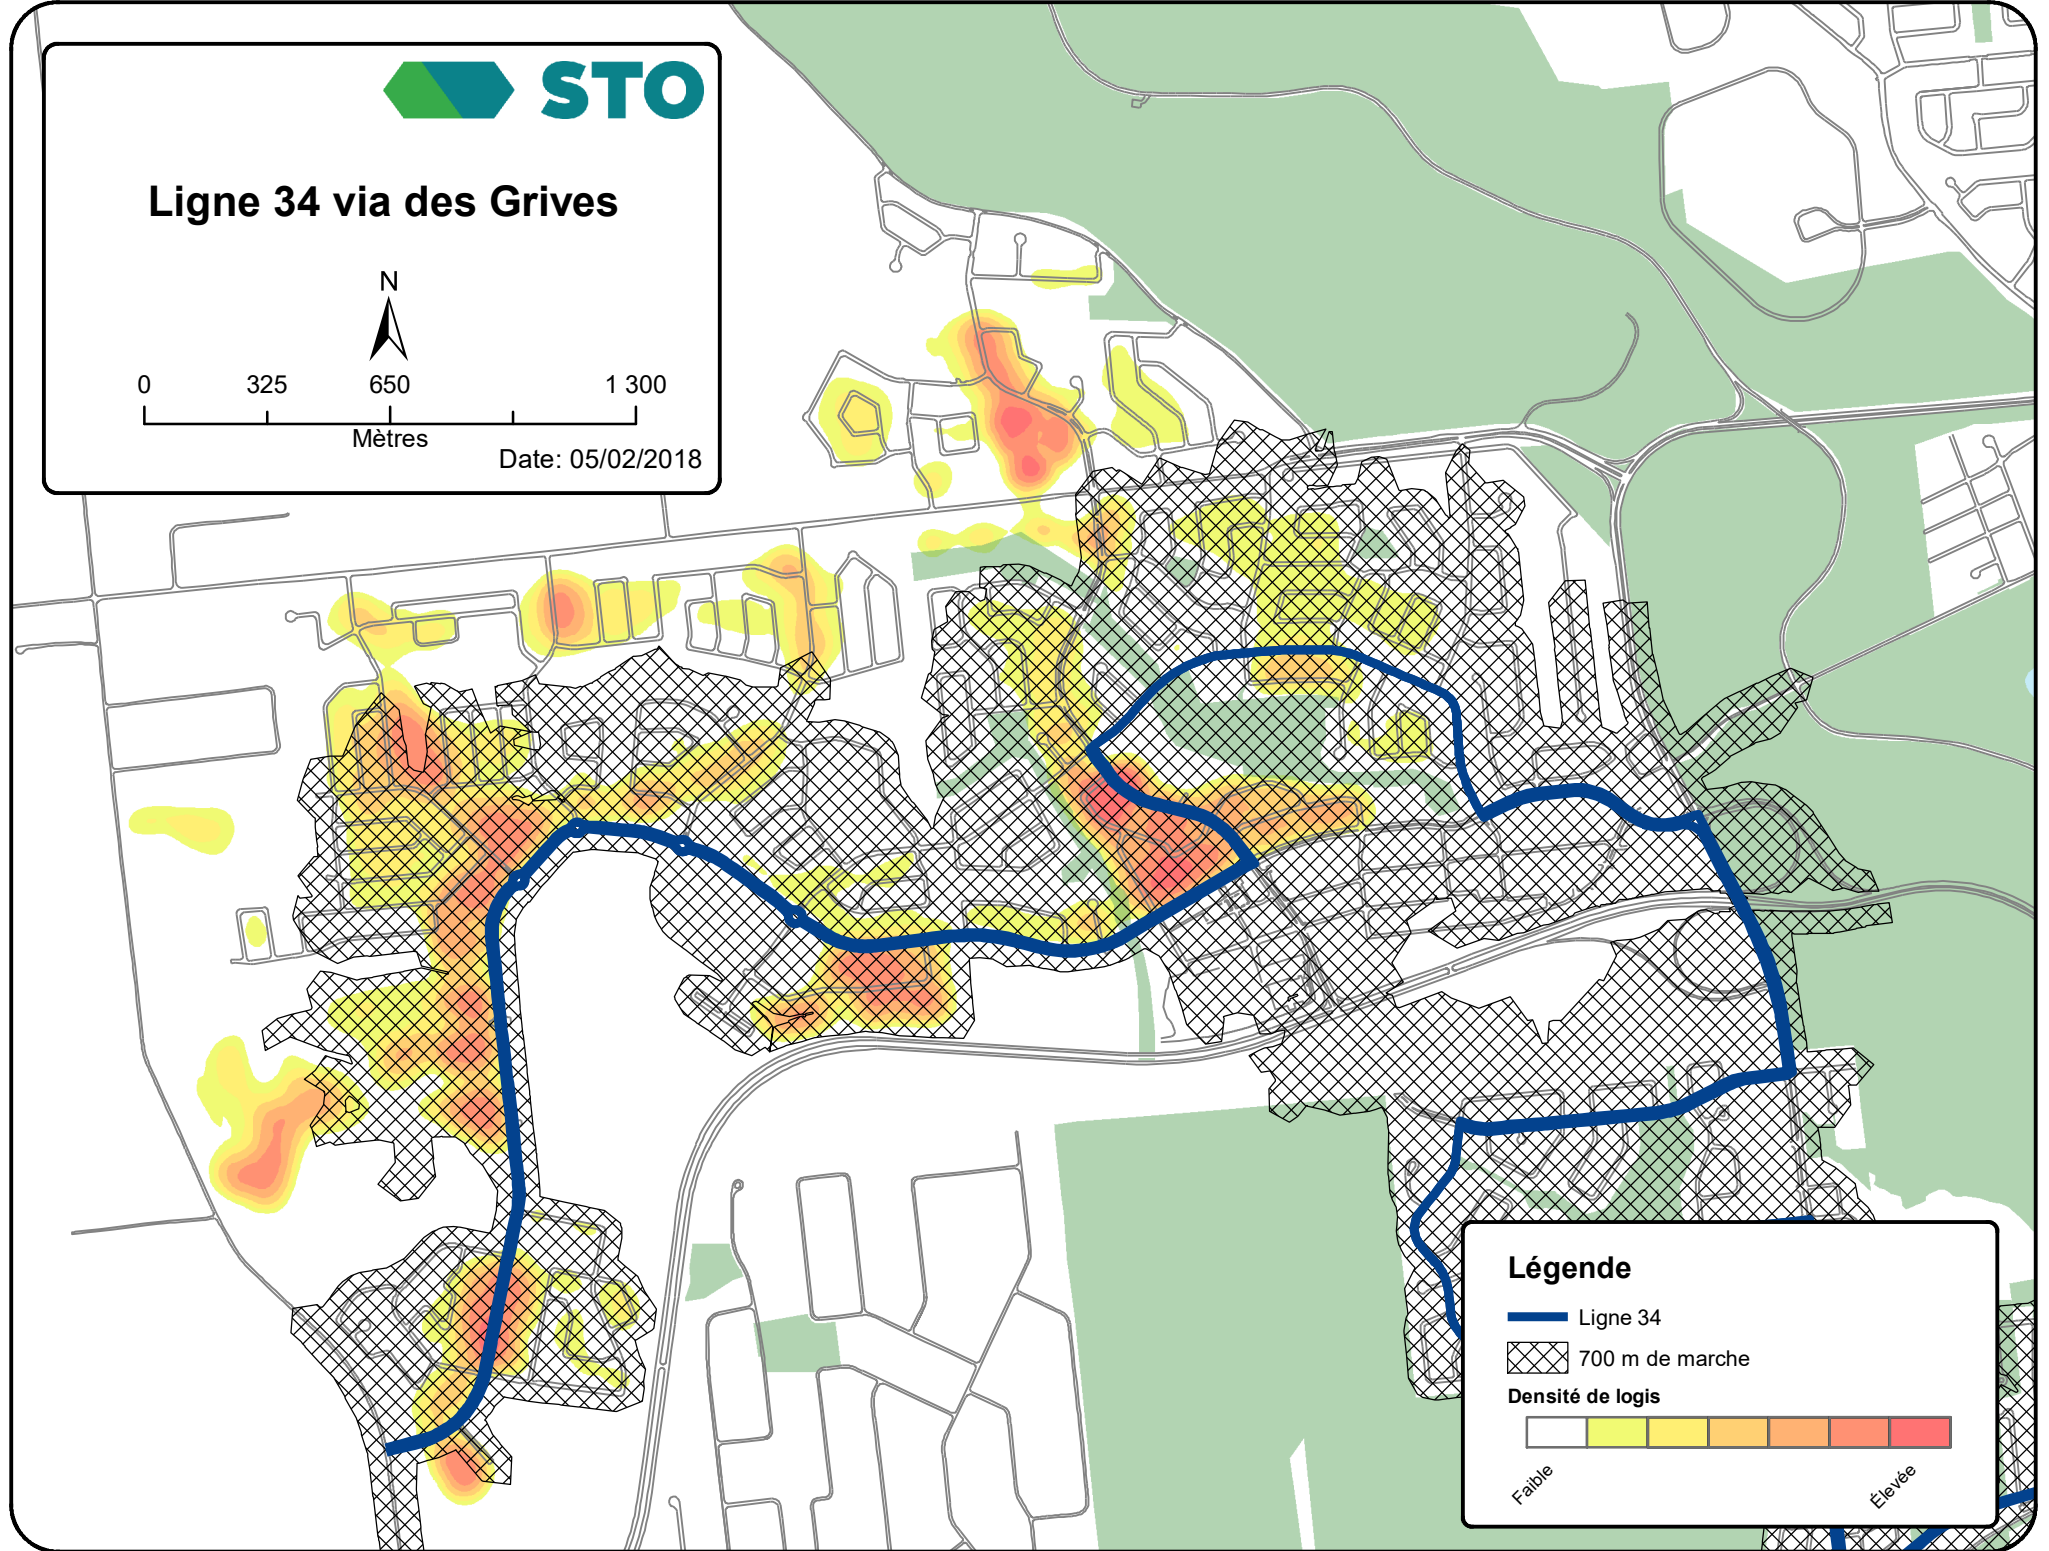

# Ligne 34 via des Grives

Date: 05/02/2018

## Légende

Ligne 34

700 m de marche

Densité de logis