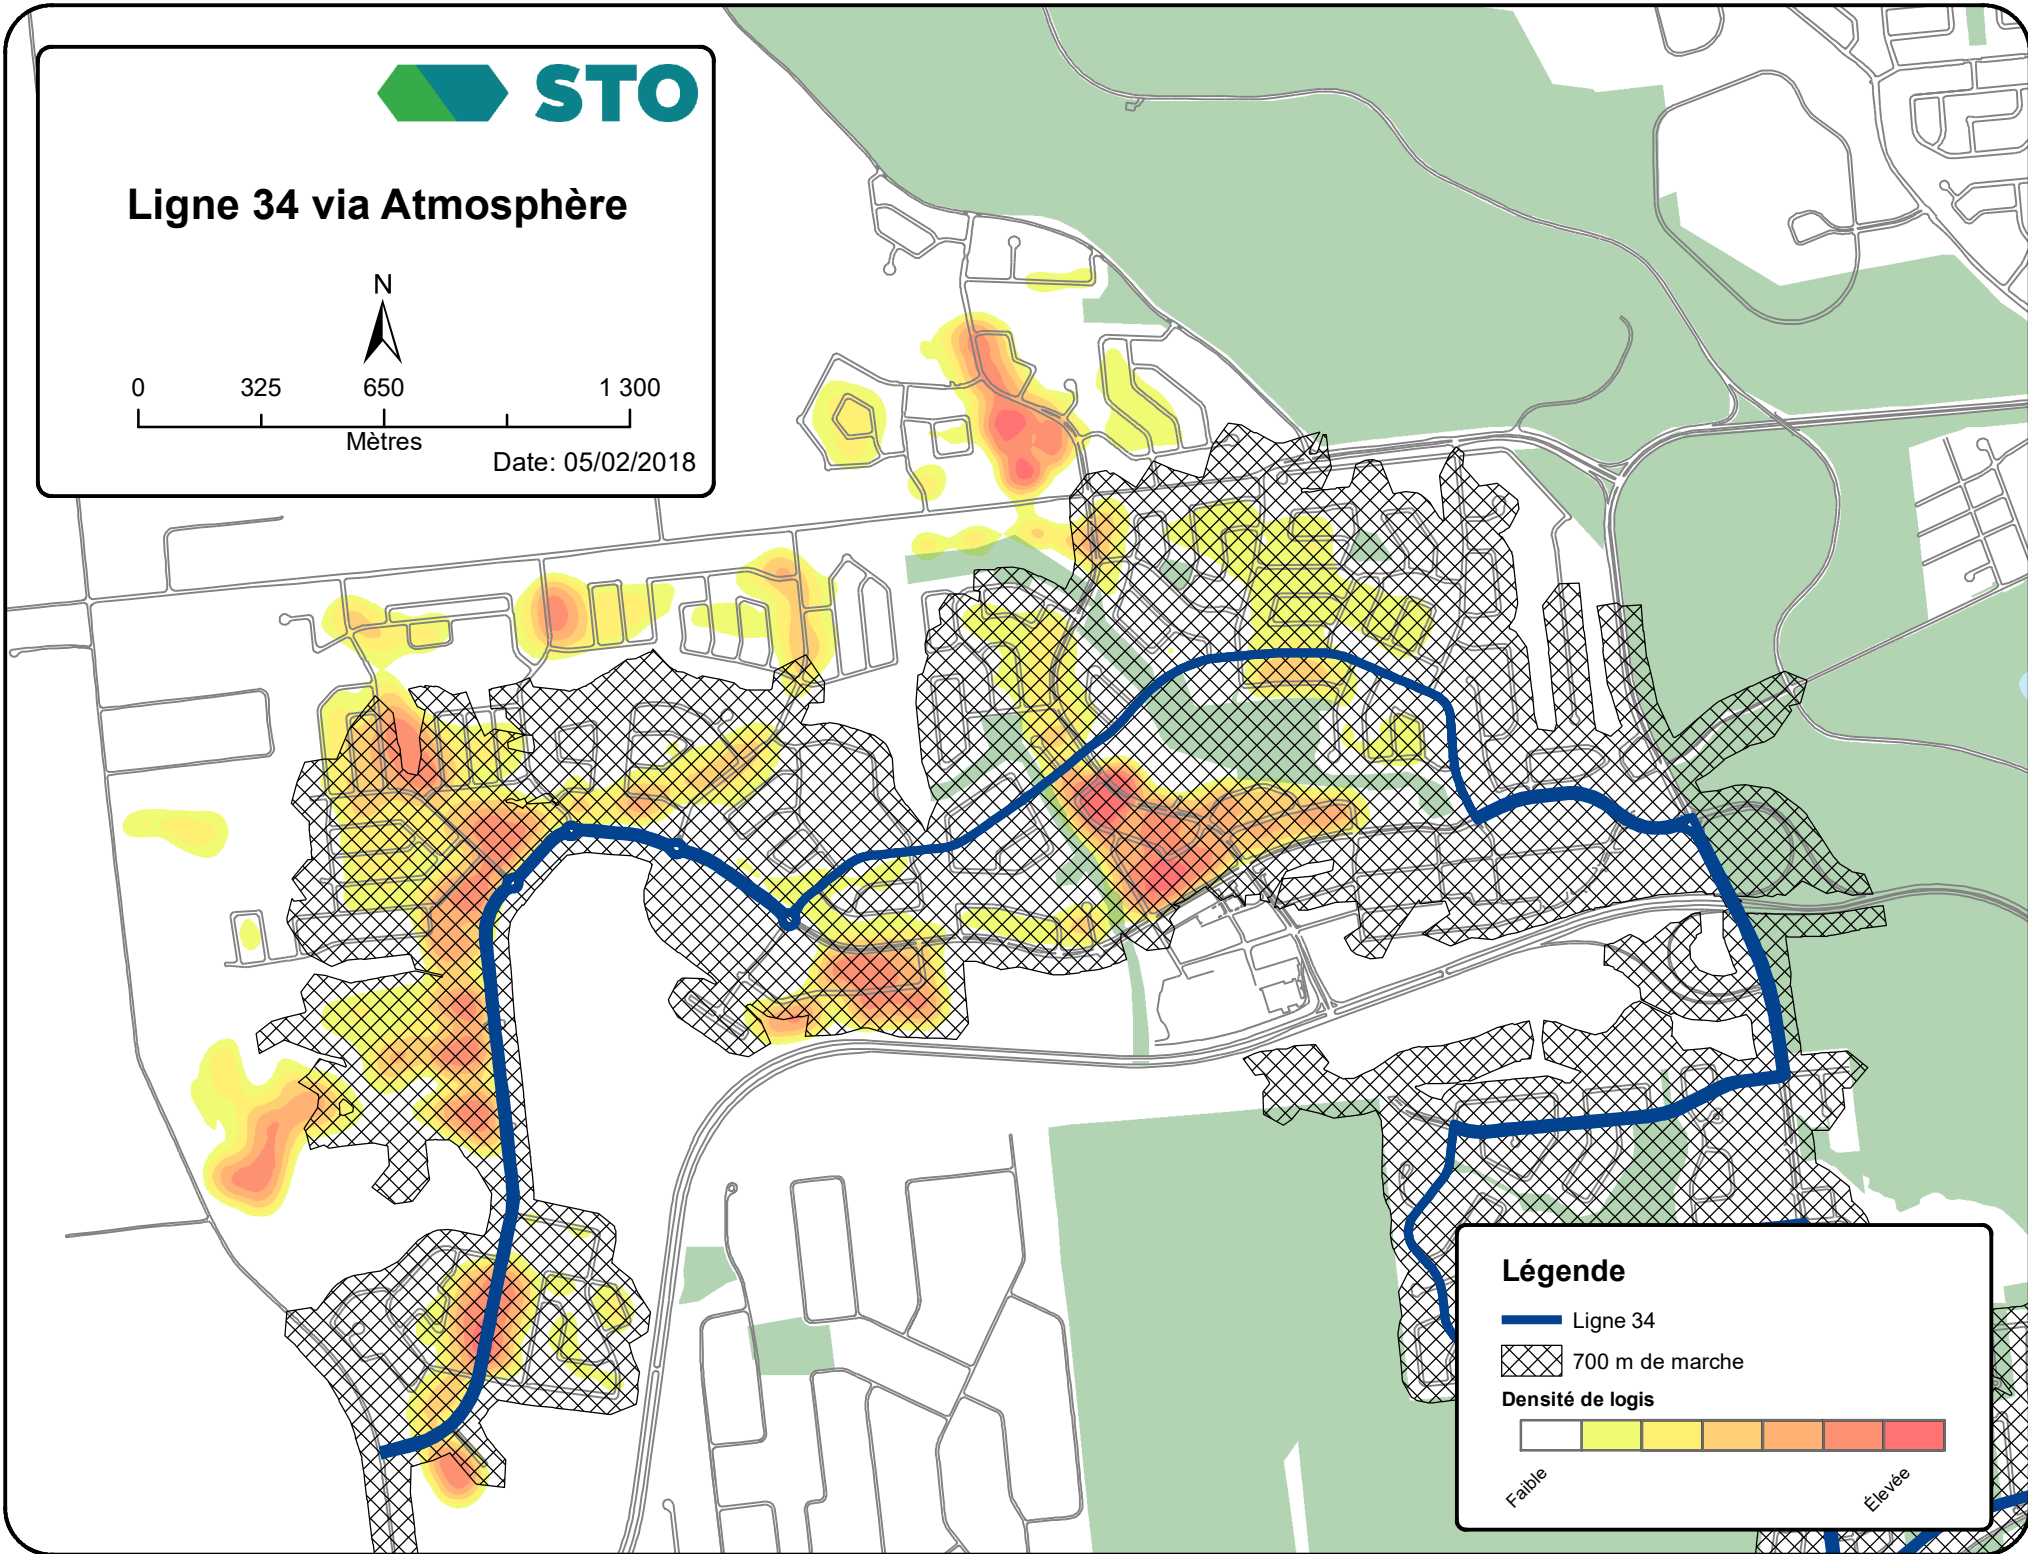

# Ligne 34 via Atmosphère

Date: 05/02/2018

## Légende

— Ligne 34

700 m de marche

Densité de logis

Faible

Élevée