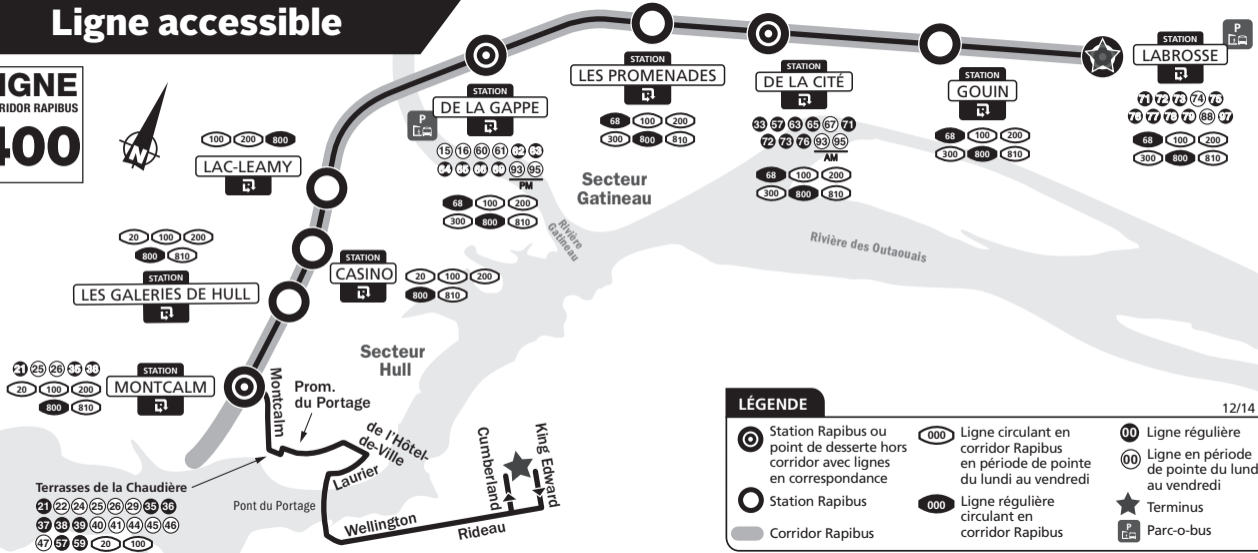

Ligne accessible

LIGNE
CORRIDOR RAPIBUS
400

LÉGENDE

- Station Rapibus ou point de desserte hors corridor avec lignes en correspondance
- Station Rapibus
- Corridor Rapibus
- Ligne circulant en corridor Rapibus en période de pointe
- Ligne régulière
- Ligne en période de pointe du lundi au vendredi
- Terminus
- Parc-o-bus

Terrasses de la Chaudière
21 22 24 25 26 29 35 36
37 38 39 40 41 44 45 46
47 57 59 20 100

100 200 800
LAC-LEAMY

20 100 200
800 810
LES GALERIES DE HULL

21 25 26 35 38
20 100 200
800 810
MONTCALM

15 16 60 61 22 33
64 65 66 69 93 95
PM
68 100 200
300 800 810
DE LA GAPPE

68 100 200
300 800 810
LES PROMENADES

33 57 63 65 67 71
72 73 76 93 95
AM
68 100 200
300 800 810
DE LA CITÉ

68 100 200
300 800 810
GOUIN

71 72 73 74 76
78 77 78 79 88 97
68 100 200
300 800 810
LABROSSE